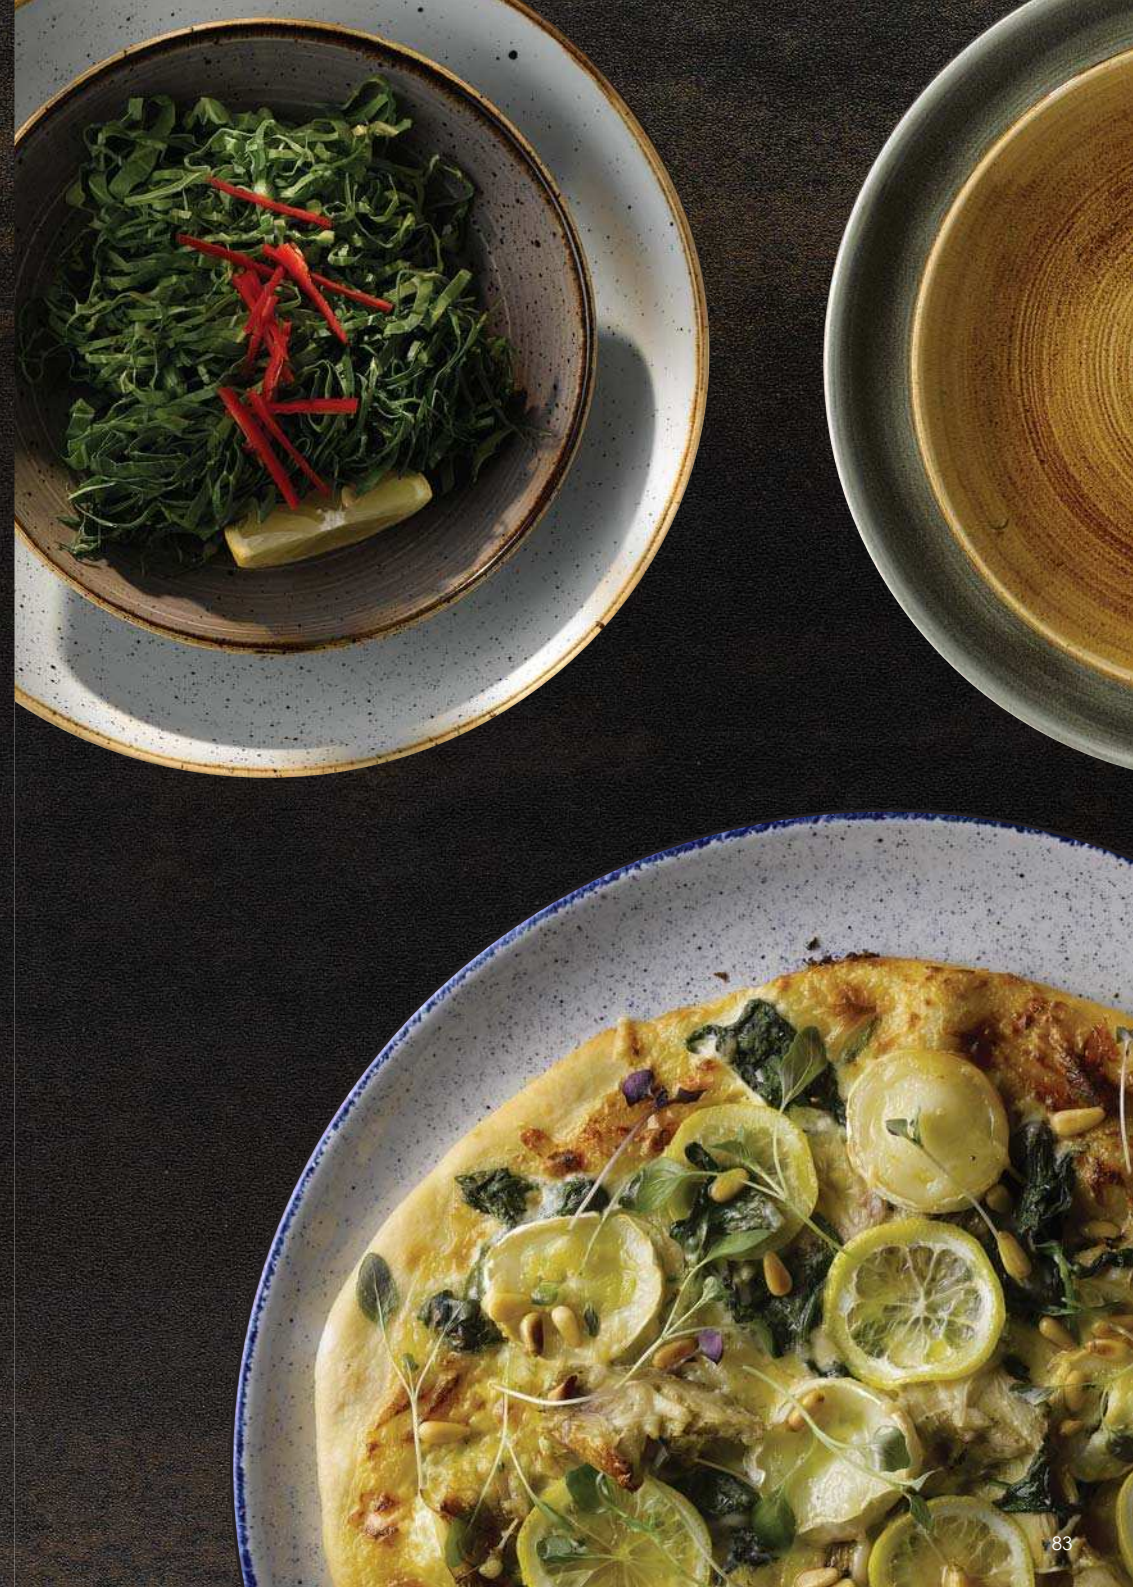

Hints ist eine aufregende, neue Kollektion von Stonecast. Inspiriert von denen, die das rustikale Stonecast Design anspricht, doch nur mit einem kleinen Hauch von Farbe versehen.

Hints è una nuova collezione della gamma Stonecast, dedicata a coloro che richiedono un look rustico ma con un tocco di colore.

Hints est une nouvelle gamme de la collection Stonecast, inspirée du côté rustique de la Stonecast avec une pointe de couleur.

Stonecast Patina

Stonecast Patina is inspired by tones and surface texture created naturally over time, shaped on organic materials such as metal, stone, leather and wood.

Stonecast Patina se inspira en los tonos y en las texturas que se crean naturalmente con el tiempo y que se forman en materiales orgánicos tales como el metal, la piedra, el cuero y la madera.

Stonecast Patina ist inspiriert durch Töne und Oberflächenstrukturen, die auf natürliche Weise im Laufe der Zeit entstehen und von organischen Materialien wie Metall, Stein, Leder und Holz beeinflusst wird.

Stonecast Patina trae la sua ispirazione dai toni e dalla trama che si ottiene sulle superfici nel tempo ma anche da materiali naturali come il metallo, la pietra, la pelle e il legno.

Stonecast Patina est inspirée par les tonalités et les textures polies naturellement au fil du temps, en forme de matériaux organiques tels que le métal, la pierre, le cuir et le bois.