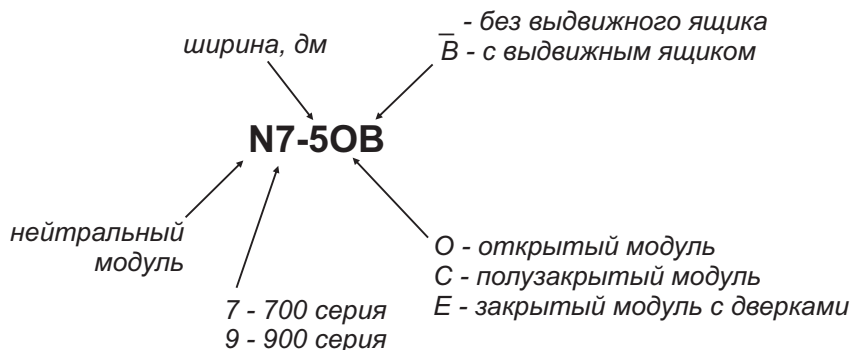

ТЕХНИЧЕСКОЕ ОПИСАНИЕ

Нейтральные модули предназначены для использования в составе тепловой линии с индукционными плитами KOBOR. Профиль нейтрального модуля полностью совпадает с профилем индукционных плит, что обеспечивает удобство в работе и внешний эстетический вид.

Каркас - профильная труба 40x40мм. Полностью выполнен из нержавеющей стали AISI 430. Имеет сварную не разборную конструкцию.

Ножки нейтрального модуля снабжены регуляторами высоты, позволяющими устранять возможные неровности пола. Опоры не подвержены коррозии.

Предприятие KOBOR постоянно расширяет и совершенствует ассортимент выпускаемой продукции, поэтому реальный комплект, внешний вид и технические характеристики изделия могут отличаться от указанных в данном описании без ухудшения потребительских свойств.

МАРКИРОВКА

КОМПЛЕКТАЦИЯ

Нейтральный модуль - 1шт
Паспорт изделия - 1шт
Упаковка - 1шт