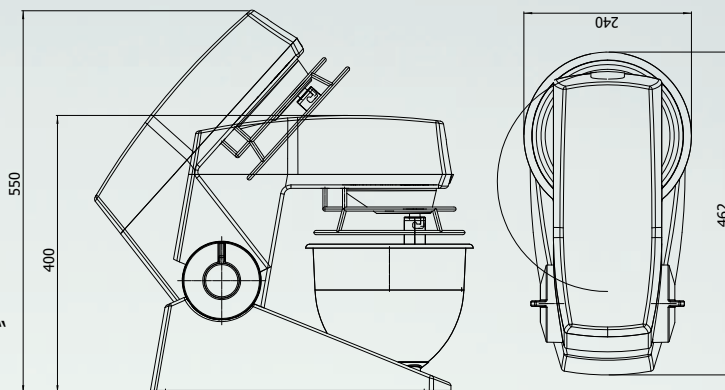

AW R5 „Teddy“

ПРОИЗВОДИТЕЛЬНОСТЬ

Продукт	Инструмент	Максимальное количество
Тесто для хлеба (50%) (кг)	Крюк для замеса	2,5
Основа для торта (кг)	Венчик	1
Яичный белок (л)	Венчик	0,7
Песочное тесто/Маффины (кг)	Мешалка	2,5
Майонез (л)	Венчик	4,4
Картофельное пюре (кг)	Венчик	2,5
Сливки (л)	Венчик	1,5

На иллюстрациях приведены общие изображения, которые могут отличаться от фактического исполнения. Компания оставляет за собой право вносить технические изменения. Другие аксессуары можно найти в нашем прайс-листе. За ошибки при печати компания ответственности не несет.