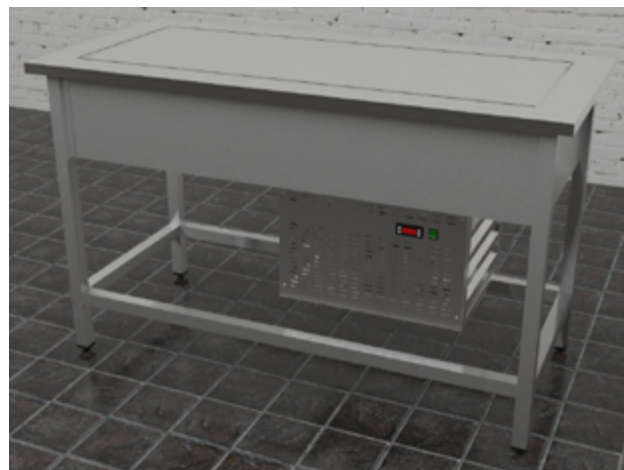

Артикул	Длина, Глубина, Высота (мм)	Вместимость ванны	Температурный режим	N, кВт
ПО-087/П/L	800 x 700 x 850	—	+0.....+8 С°	2,40
ПО-117/П/L	1100 x 700 x 850	—	+0.....+8 С°	2,40
ПО-157/П/L	1500 x 700 x 850	—	+0.....+8 С°	3,50
ПО-187/П/L	1850 x 700 x 850	—	+0.....+8 С°	3,50