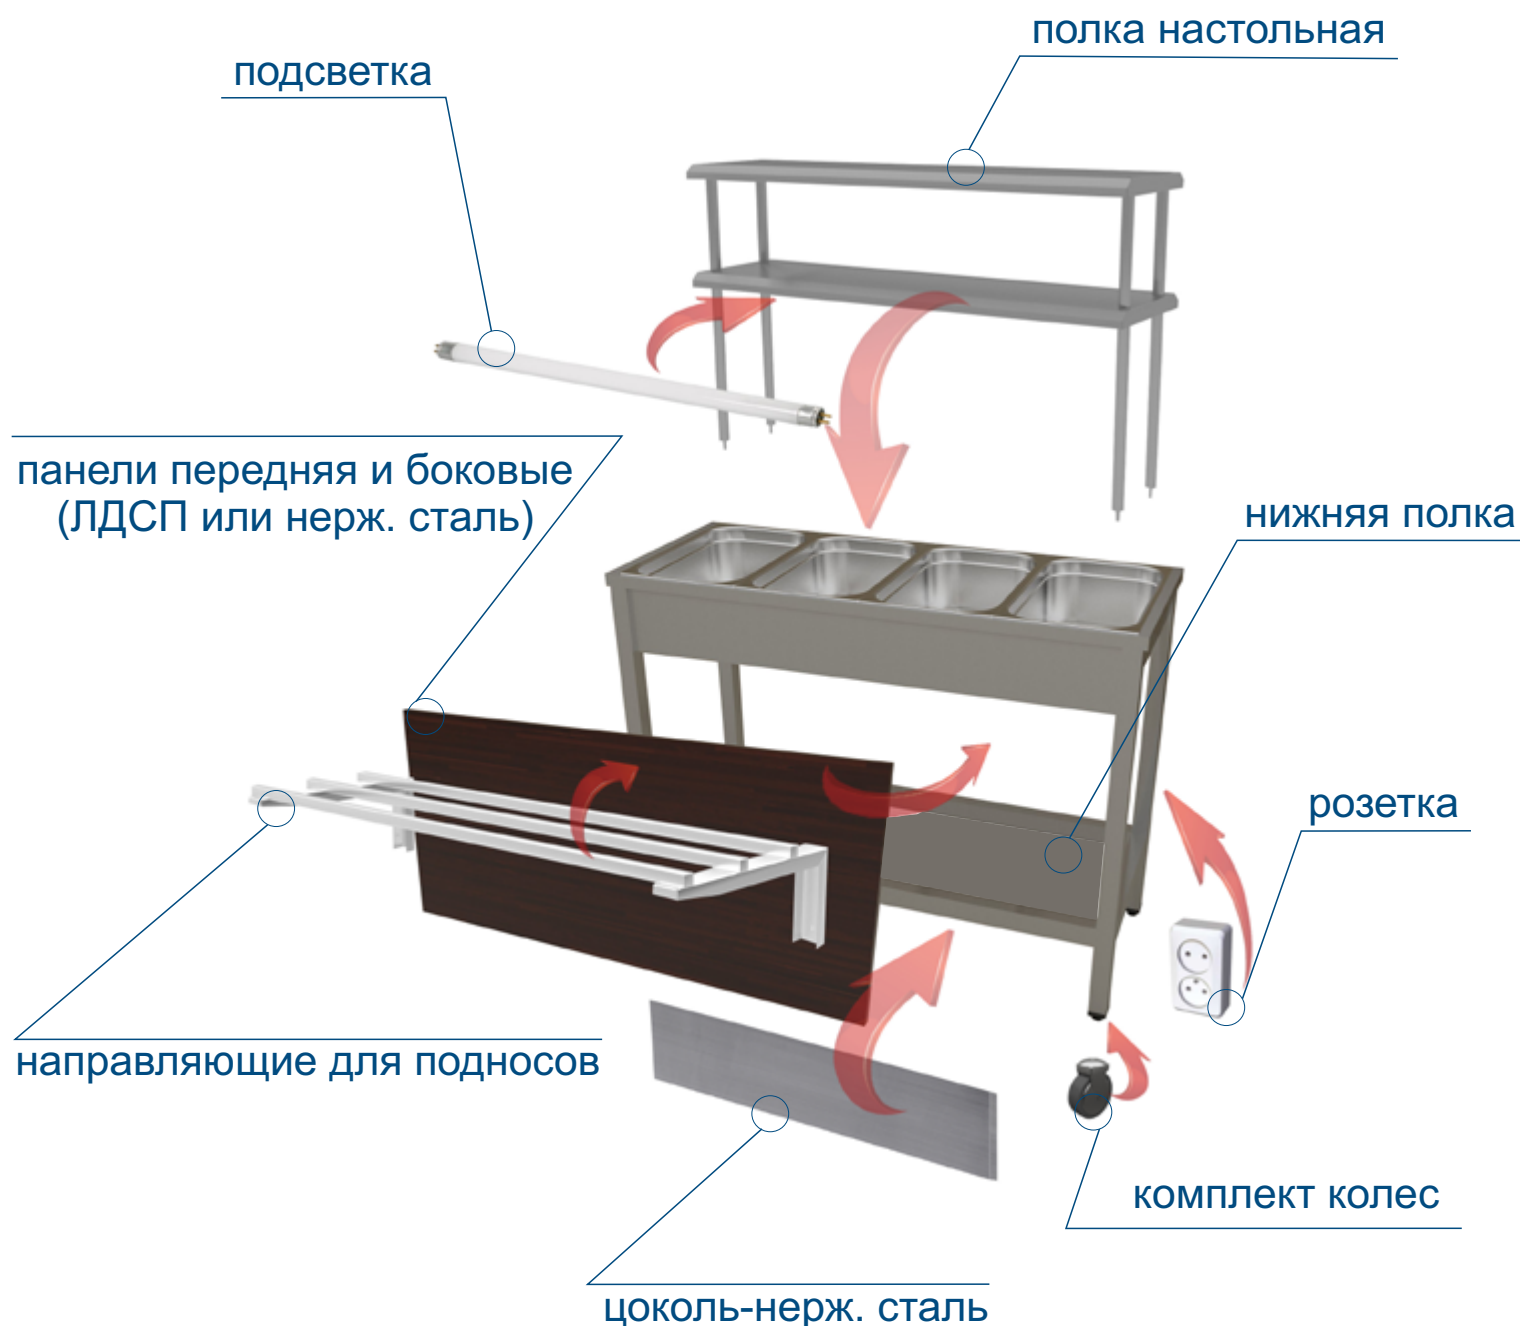

Опционные элементы

Собери свою линию вместе с GastroLux!

Наш адрес: 1 42 1 05, г.Подольск, ул. Большая Серпуховская, д.55

Телефон: 8(495)926-98-48
+7(985)340-55-51

info@gastro-lux.ru
www.gastro-lux.ru