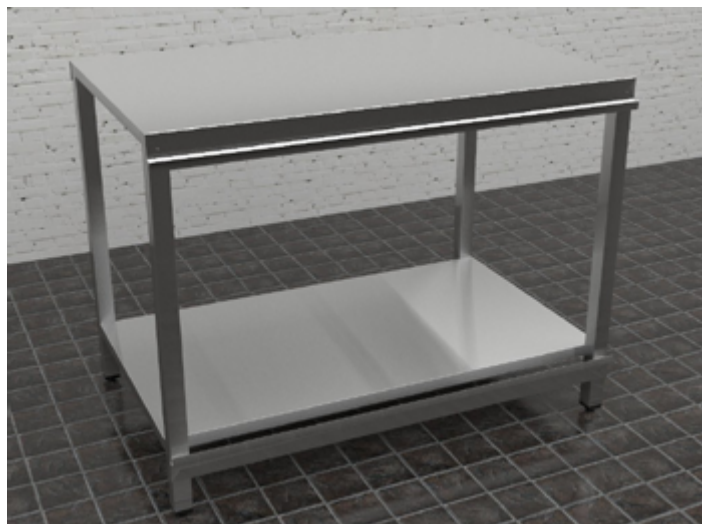

Прилавок нейтральный прямой

Артикул	Длина, Глубина, Высота (мм)	Тип
ПН-087/L	800 x 700 x 850	прямой
ПН-117/L	1100 x 700 x 850	прямой
ПН-157/L	1500 x 700 x 850	прямой
ПН-187/L	1850 x 700 x 850	прямой