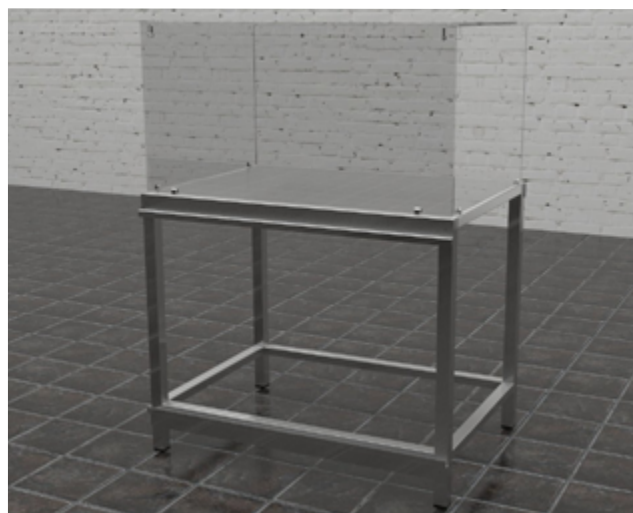

Артикул	Длина, Глубина, Высота (мм)	Комплектация	Температурный режим	Н, кВт
ВН-087/L	800 x 700 x 1650	—	—	—
ВН-117/L	1100 x 700 x 1650	—	—	—