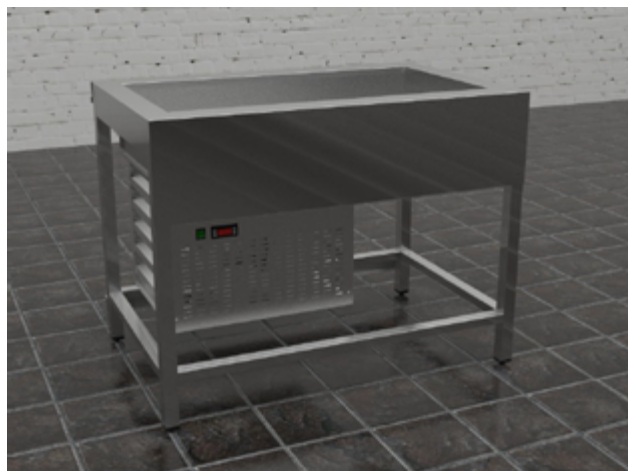

Линия раздачи серии Light - облегченная модель линии раздачи, модули выполнены на каркасе, а панели, полки, экраны и дополнительные опции Заказчик выбирает самостоятельно и по необходимости. Широкий выбор и размерный ряд модулей позволяет подобрать бюджетную и функциональную линию раздачи исходя из потребностей и проходимости заведения. А широкий выбор опционных элементов и отделочных материалов поможет вписать линию раздачи в любой интерьер.

Габаритные размеры (мм).....620x620x1400

Комплектация.....3 GN1/6 + 2 GN1/2

Материал.....нерж. сталь

**Диспенсер для столовых приборов, хлеба и подносов ДП-076/L**

Габаритные размеры (мм).....780x650x1400

Комплектация.....2GN1/1+ 4 нерж.стакана

Материал.....нерж. сталь

**Диспенсер для столовых приборов, хлеба и подносов ДП-146/L**

Габаритные размеры (мм).... 1450x650x1750

Комплектация.....8 GN1/1+7 GN1/3

Материал.....нерж. сталь

## Прилавок охлаждаемый Light

- температурный режим.....+0.....+8 С°
- вместимость.....от 2 до 5 GN 1/1
- мощность.....от 0,16 до 0,2 кВт
- напряжение.....220В
- каркас.....нерж. профиль
- возможна комплектация дополнительными опциями