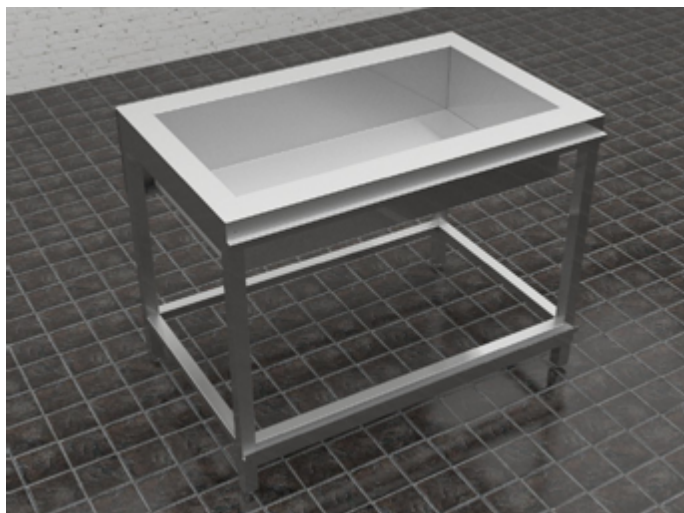

Мармит вторых блюд

- температурный режим.....+30.....+80 С°
- напряжение.....220В
- каркас.....нерж. профиль
- нагрев «водяная баня»
- оснащен сливом
- возможна комплектация дополнительными опциями

Артикул	Длина, Глубина, Высота (мм)	Вместимость ванны	Температурный режим	Н, кВт
ТМ-087/L	800 x 700 x 850	2 GN 1/1	+30.....+80 С°	2,40
ТМ-117/L	1100 x 700 x 850	3 GN 1/1	+30.....+80 С°	2,40
ТМ-157/L	1500 x 700 x 850	4 GN 1/1	+30.....+80 С°	3,50
ТМ-187/L	1850 x 700 x 850	5 GN 1/1	+30.....+80 С°	3,50

Витрина нейтральная

- каркас..... нерж. профиль 40x40
- дверцы-купе со стороны продавца
- стеклянный куб
- подсветка
- возможна комплектация дополнительными опциями