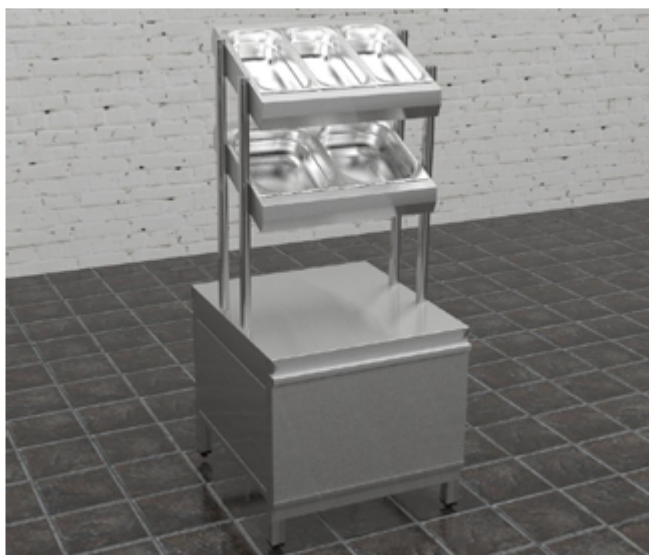

Диспенсер для столовых приборов, хлеба и подносов ДП-066/L

Габаритные размеры (мм).....620x620x1400

Комплектация.....3 GN1/6 + 2 GN1/2

Материал.....нерж. сталь

Диспенсер для столовых приборов, хлеба и подносов ДП-076/L

Габаритные размеры (мм).....780x650x1400

Комплектация.....2GN1/1+ 4 нерж.стакана

Материал.....нерж. сталь

Диспенсер для столовых приборов, хлеба и подносов ДП-146/L

Габаритные размеры (мм).... 1450x650x1750

Комплектация.....8 GN1/1+7 GN1/3

Материал.....нерж. сталь