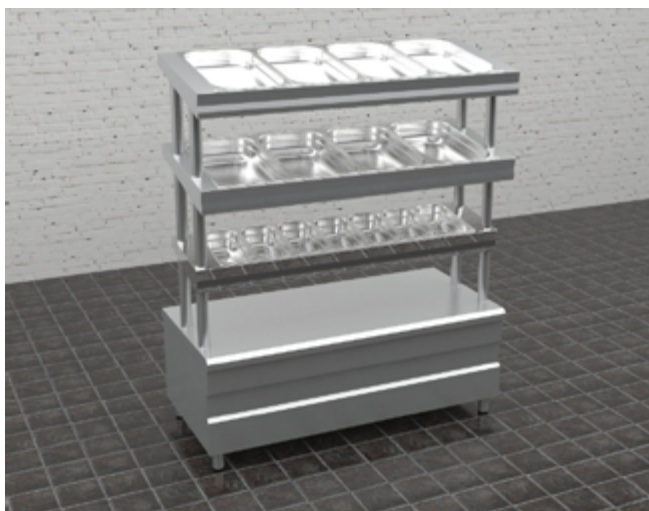

Линия раздачи серии Light - облегченная модель линии раздачи, модули выполнены на каркасе, а панели, полки, экраны и дополнительные опции Заказчик выбирает самостоятельно и по необходимости. Широкий выбор и размерный ряд модулей позволяет подобрать бюджетную и функциональную линию раздачи исходя из потребностей и проходимости заведения. А широкий выбор опционных элементов и отделочных материалов поможет вписать линию раздачи в любой интерьер.

Габаритные размеры (мм).....620x620x1400

Комплектация.....3 GN1/6 + 2 GN1/2

Материал.....нерж. сталь

**Диспенсер для столовых приборов, хлеба и подносов ДП-076/L**

Габаритные размеры (мм).....780x650x1400

Комплектация.....2GN1/1+ 4 нерж.стакана

Материал.....нерж. сталь

**Диспенсер для столовых приборов, хлеба и подносов ДП-146/L**

Габаритные размеры (мм).... 1450x650x1750

Комплектация.....8 GN1/1+7 GN1/3

Материал.....нерж. сталь

### Мармит первых блюд

- Модель под электрические супницы.
- Каркас - нержавеющий профиль 40x40.
- Возможна комплектация дополнительными опциями.