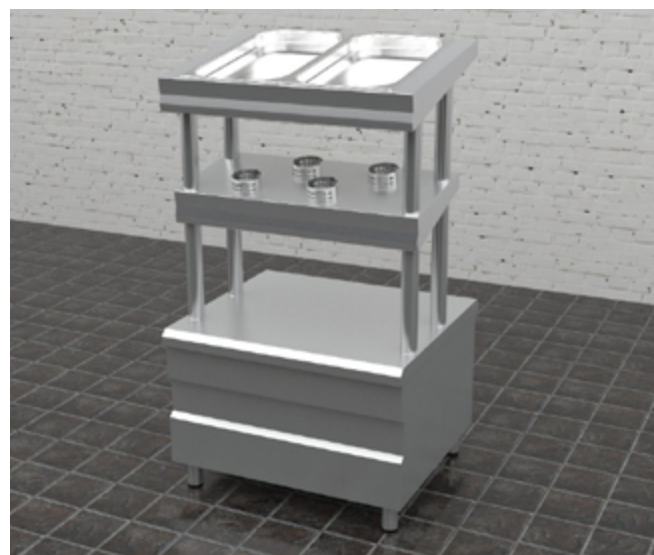

Линия раздачи серии Light - облегченная модель линии раздачи, модули выполнены на каркасе, а панели, полки, экраны и дополнительные опции Заказчик выбирает самостоятельно и по необходимости. Широкий выбор и размерный ряд модулей позволяет подобрать бюджетную и функциональную линию раздачи исходя из потребностей и проходимости заведения. А широкий выбор опционных элементов и отделочных материалов поможет вписать линию раздачи в любой интерьер.

Габаритные размеры (мм).....620x620x1400

Комплектация.....3 GN1/6 + 2 GN1/2

Материал.....нерж. сталь

**Диспенсер для столовых приборов, хлеба и подносов ДП-076/L**

Габаритные размеры (мм).....780x650x1400

Комплектация.....2GN1/1+ 4 нерж.стакана

Материал.....нерж. сталь

**Диспенсер для столовых приборов, хлеба и подносов ДП-146/L**

Габаритные размеры (мм).... 1450x650x1750

Комплектация.....8 GN1/1+7 GN1/3

Материал.....нерж. сталь

### Мармит первых блюд

- Модель под электрические супницы.
- Каркас - нержавеющий профиль 40x40.
- Возможна комплектация дополнительными опциями.