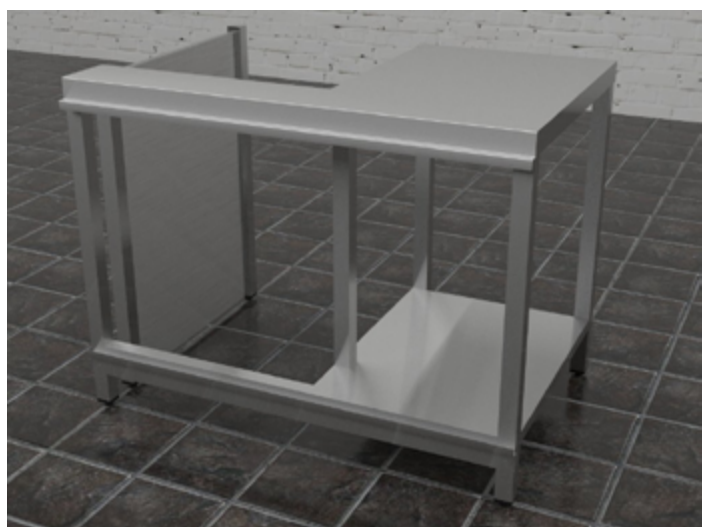

Линия раздачи серии Light - облегченная модель линии раздачи, модули выполнены на каркасе, а панели, полки, экраны и дополнительные опции Заказчик выбирает самостоятельно и по необходимости. Широкий выбор и размерный ряд модулей позволяет подобрать бюджетную и функциональную линию раздачи исходя из потребностей и проходимости заведения. А широкий выбор опционных элементов и отделочных материалов поможет вписать линию раздачи в любой интерьер.

**Прилавок нейтральный прямой**

Артикул	Длина, Глубина, Высота (мм)	Тип
ПН-087/L	800 x 700 x 850	прямой
ПН-117/L	1100 x 700 x 850	прямой
ПН-157/L	1500 x 700 x 850	прямой
ПН-187/L	1850 x 700 x 850	прямой

**Прилавок нейтральный угловой**

Артикул	Вид	Высота	Тип
ПНУ-В/L	внутренний	850	угловой
ПНУ-Н/L	внешний	850	угловой

**Прилавок кассовый**

Артикул	Длина, Глубина, Высота (мм)	Тип
ПНК-087П/L	800 x 700 x 850	правый
ПНК-117П/L	1100 x 700 x 850	правый
ПНК-157П/L	1500 x 700 x 850	правый
ПНК-087Л/L	800 x 700 x 850	левый
ПНК-117Л/L	1100 x 700 x 850	левый
ПНК-157Л/L	1500 x 700 x 850	левый