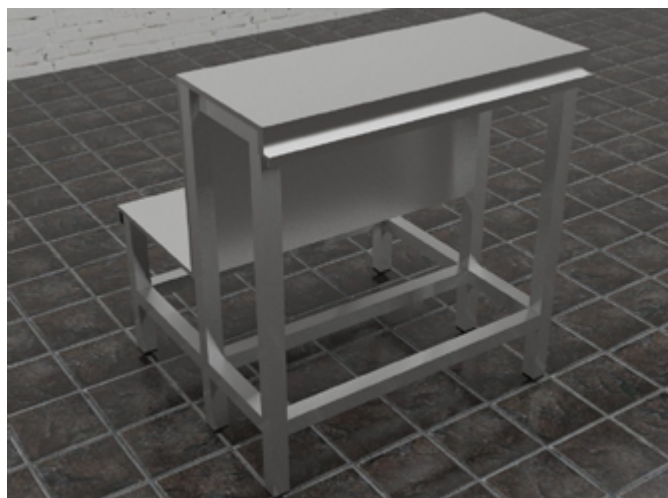

Мармит первых блюд

- Модель под электрические супницы.
- Каркас - нержавеющий профиль 40x40.
- Возможна комплектация дополнительными опциями.

Мармит первых блюд

- Модель с конфорками.
- Каркас - нержавеющий профиль 40x40.
- Возможна комплектация дополнительными опциями.