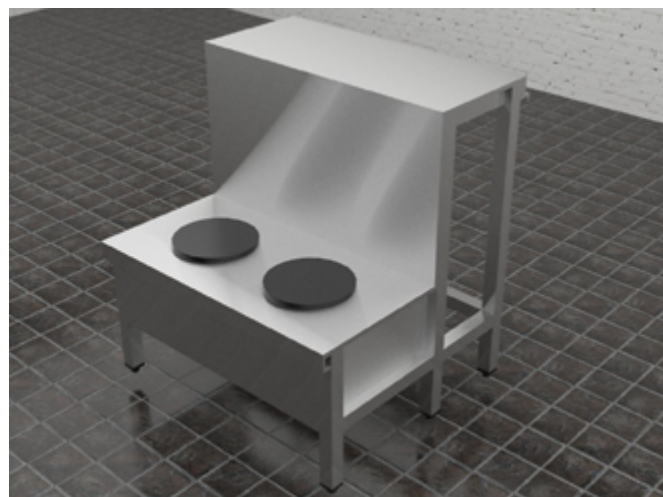

Артикул	Длина, Глубина, Высота (мм)	Комплектация	Температурный режим	N, кВт
ПН-087/1К/L	800 x 700 x 850	1 конфорка	+30.....+90 С°	1,20
ПН-117/2К/L	1100 x 700 x 850	2 конфорки	+30.....+90 С°	2,40
ПН-157/3К/L	1500 x 700 x 850	3 конфорки	+30.....+90 С°	3,60
ПН-187/4К/L	1850 x 700 x 850	4 конфорки	+30.....+90 С°	4,80
ПН-087/1С/L	800 x 700 x 850	—	—	—
ПН-117/2С/L	1100 x 700 x 850	—	—	—
ПН-157/3С/L	1500 x 700 x 850	—	—	—
ПН-187/4С/L	1850 x 700 x 850	—	—	—