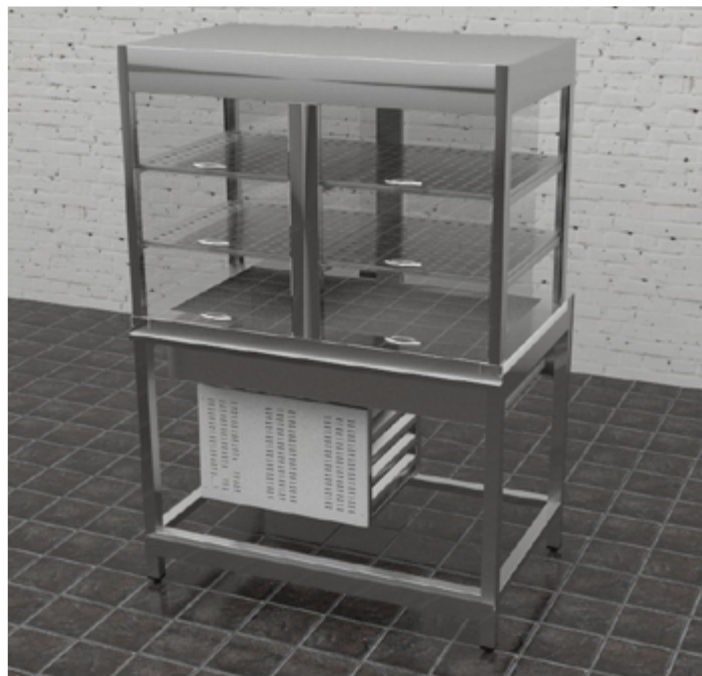

Витрина охлаждаемая для само-обслуживания

- Температурный режим.....0....+8С
- Статическое охлаждение (испаритель сверху)
- 2 перфорированные полки
- Дверцы-шторки со стороны покупателя
- Дверцы-купе со стороны продавца
- Подсветка
- Каркас - нерж. профиль 40x40

Артикул	Длина, Глубина, Высота (мм)	Вместимость ванны	Комплектация	N, кВт
BC-087/L	800 x 700 x 1650	—	дно + 2 полки	0,20
BC-117/L	1110 x 700 x 1650	—	дно + 2 полки	0,20
BC-157/L	1150 x 700 x 1650	—	дно + 2 полки	0,30
BC-087/НВ/L	800 x 700 x 1650	2 GN 1/1	нейтральная ванна + 2 полки	0,20
BC-117/НВ/L	1110 x 700 x 1650	3 GN 1/1	нейтральная ванна + 2 полки	0,20
BC-157/НВ/L	1150 x 700 x 1650	4 GN 1/1	нейтральная ванна + 2 полки	0,30
BC-087/ОВ/L	800 x 700 x 1650	2 GN 1/1	охлаждаемая ванна + 2 полки	0,20
BC-117/ОВ/L	1110 x 700 x 1650	3 GN 1/1	охлаждаемая ванна + 2 полки	0,21
BC-157/ОВ/L	1150 x 700 x 1650	4 GN 1/1	охлаждаемая ванна + 2 полки	0,32