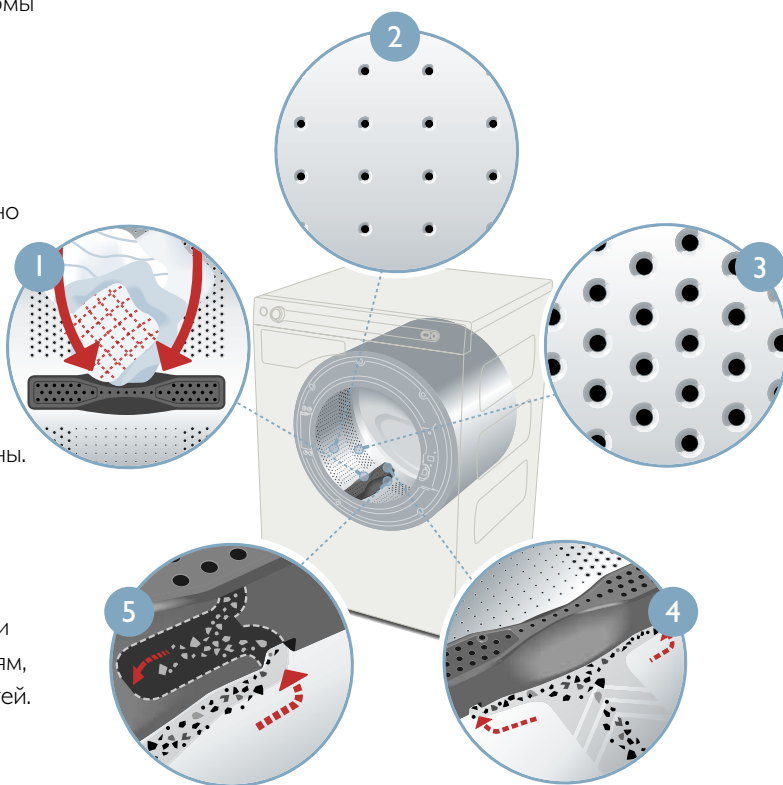

Active Drum™

ЧТОБЫ ВЕЩИ СЛУЖИЛИ ДОЛЬШЕ

Наш новый барабан Active Drum™ обеспечивает максимально бережную стирку белья. За счёт особой конструкции самого барабана и уникальной формы лопастей, бельё смещается к центру барабана. Благодаря этому, а также небольшому размеру отверстий в центральной части поверхности барабана, бельё при стирке подвергается меньшему механическому воздействию, и обеспечивается лучший баланс барабана. Большой объём барабана даёт Вам возможность стирать больше белья, чем раньше – 8 кг!

1. За счёт специального профиля краёв барабана и уникальной формы лопастей в виде песочных часов бельё смещается к центру

2. Маленькие отверстия в центральной части поверхности барабана гарантируют оптимально деликатную стирку белья.

3. Большие цилиндрические отверстия по краям барабана обеспечивают эффективность стирки, а также улучшают удаление песка и грязи из машины.

4. Уникальные лопасти барабана в форме песочных часов направляют крупный песок и нерастворившиеся частички грязи к большим дренажным отверстиям, расположенным по краям лопастей.

5. Крупный песок и нерастворившиеся частички грязи удаляются из барабана через специальные отверстия в лопастях вместе с водой, которая сливается из машины. Это значит, что Вам не придётся чистить машину после стирки.