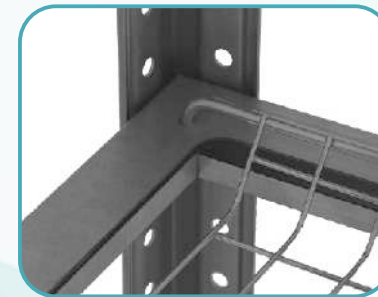

## Стеллаж для сушки посуды серия Base

- ✓ Полная взаимозаменяемость элементов
- ✓ Сборно-разборная конструкция стеллажа
- ✓ Регулировка полок по высоте
- ✓ Возможность выбора количества полок

- ✓ Исполнение сеток — тарелки/стаканы
- ✓ Рамка под сетку — оцинкованная сталь
- ✓ Двойные гибы по периметру рамки

- ✓ Исполнение стоек - угловые катаные с ребрами жесткости
- ✓ Материал стоек – оцинкованная сталь

- ✓ Все метизы упакованы в компактную коробку
- ✓ Материал подпятников, уголков усиления - оцинкованная сталь