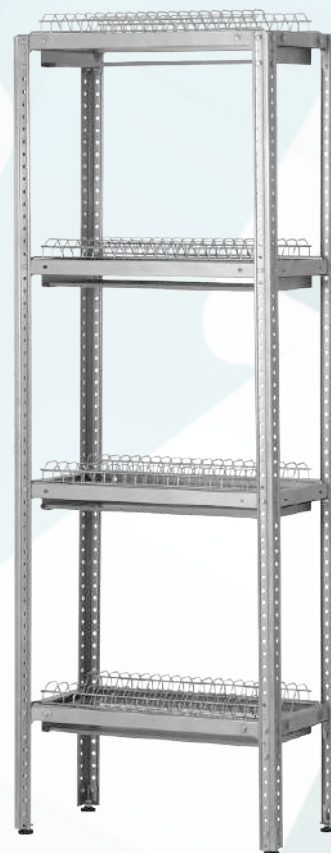

## Стеллаж для сушки посуды серия Base

- ✓ Полная взаимозаменяемость элементов
- ✓ Сборно-разборная конструкция стеллажа
- ✓ Регулировка полок по высоте
- ✓ Возможность выбора количества полок

- ✓ Исполнение сеток — тарелки/стаканы
- ✓ Рамка под сетку — оцинкованная сталь
- ✓ Двойные гибы по периметру рамки

- ✓ Исполнение стоек - угловые катаные с ребрами жесткости
- ✓ Материал стоек – оцинкованная сталь

- ✓ Все метизы упакованы в компактную коробку
- ✓ Материал подпятников, уголков усиления - оцинкованная сталь