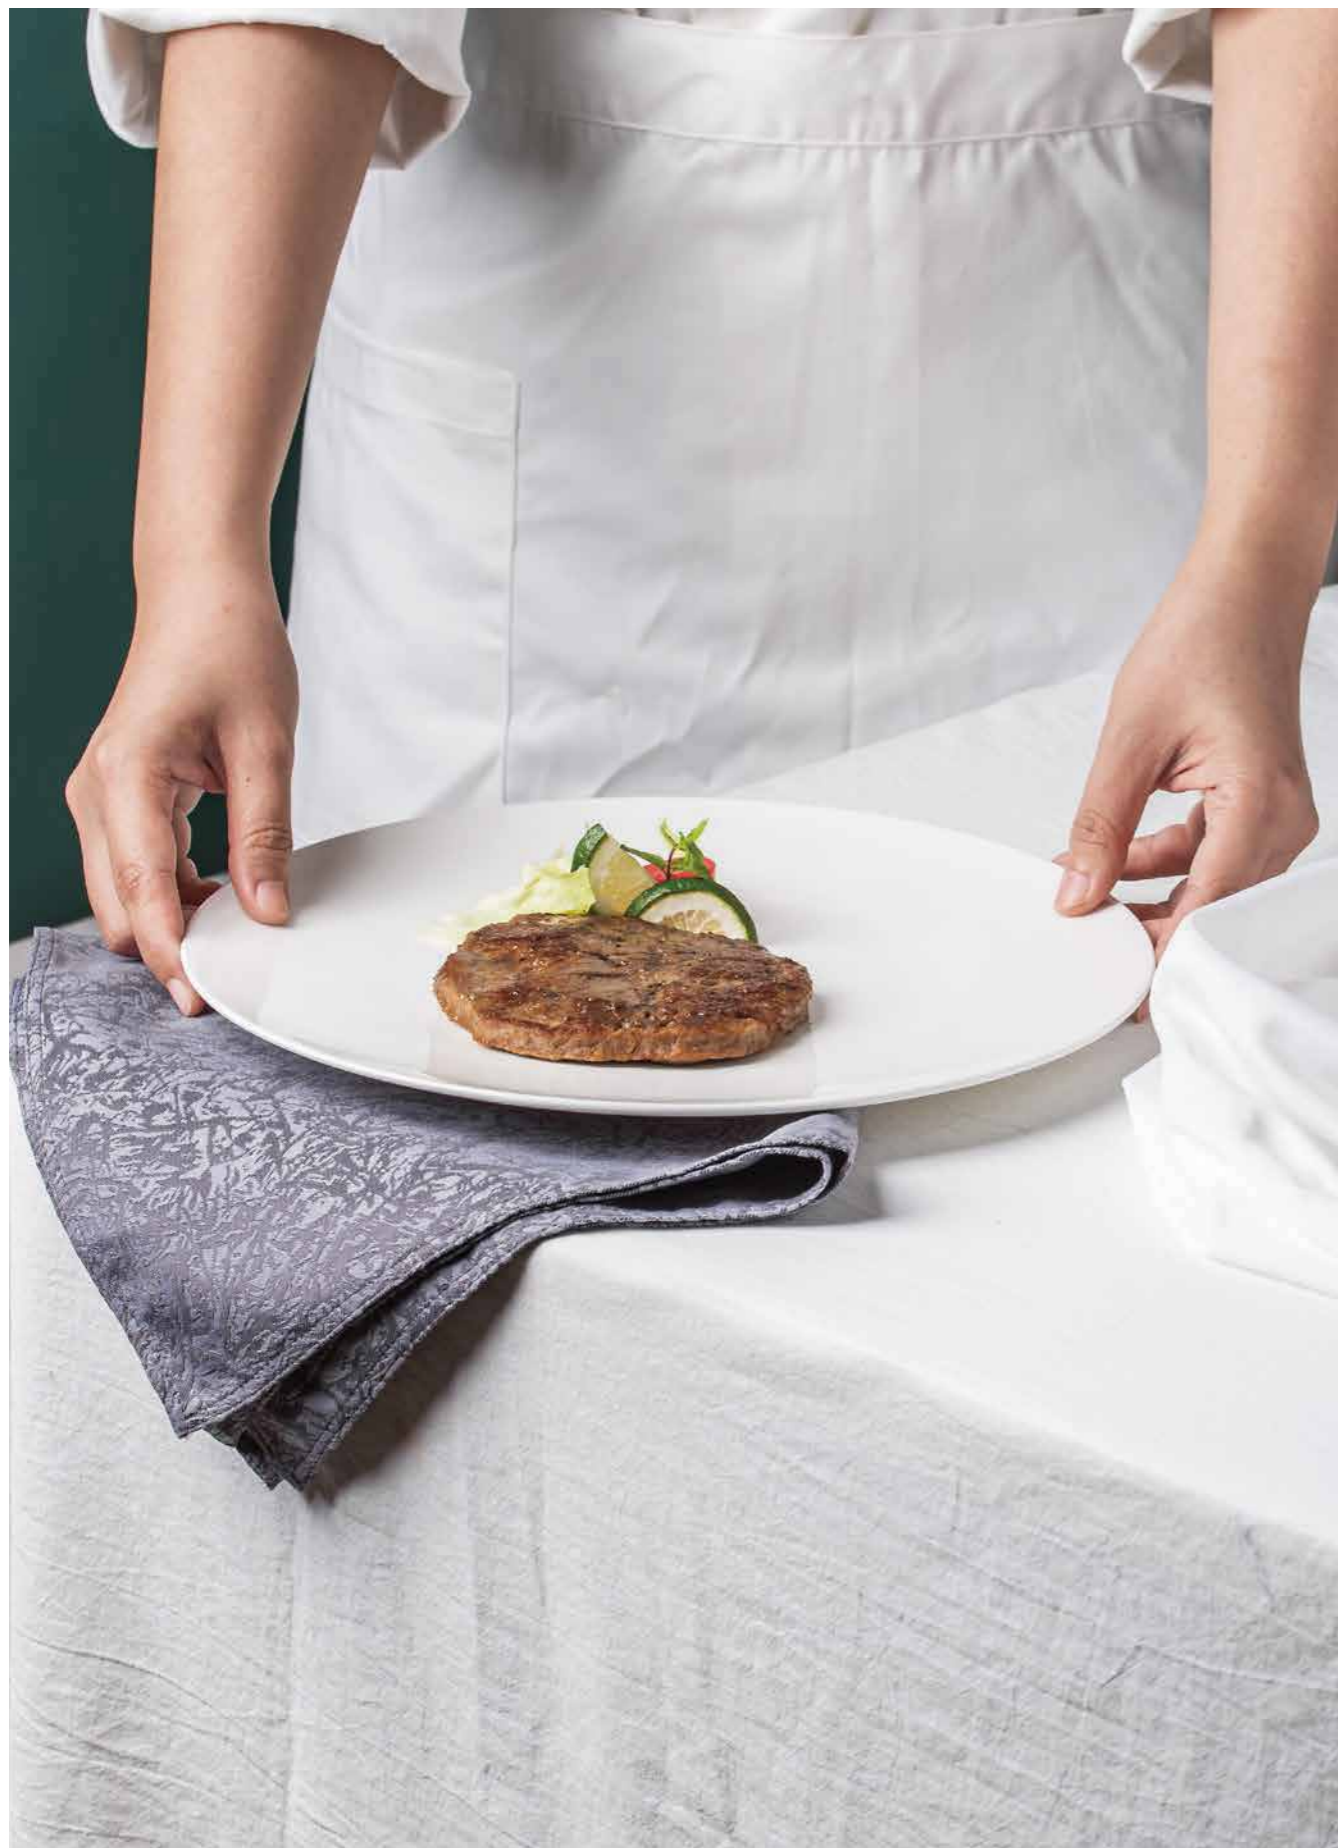

BONE CHINA

BONE CHINA

GM Series

T3604351 14.9*14.9*1.5
T3604346 21.8*21.8*1.9
T3604345 28.3*28.3*2

T3604350 24.6*16.8*2

Salad plate

T3604347 24*24*5

T3604348 35.8*35.8*9.2

T3604349 14.4*14.4*7.1
T3604356 9.1*9.1*3.8

T3604356 9.1*9.1*3.8

T3604352 12*9.9*6
T3604353 15.8*15.8*1.8

T3604354 8.6*6.8*4.6
T3604355 10.9*10.9*1.4