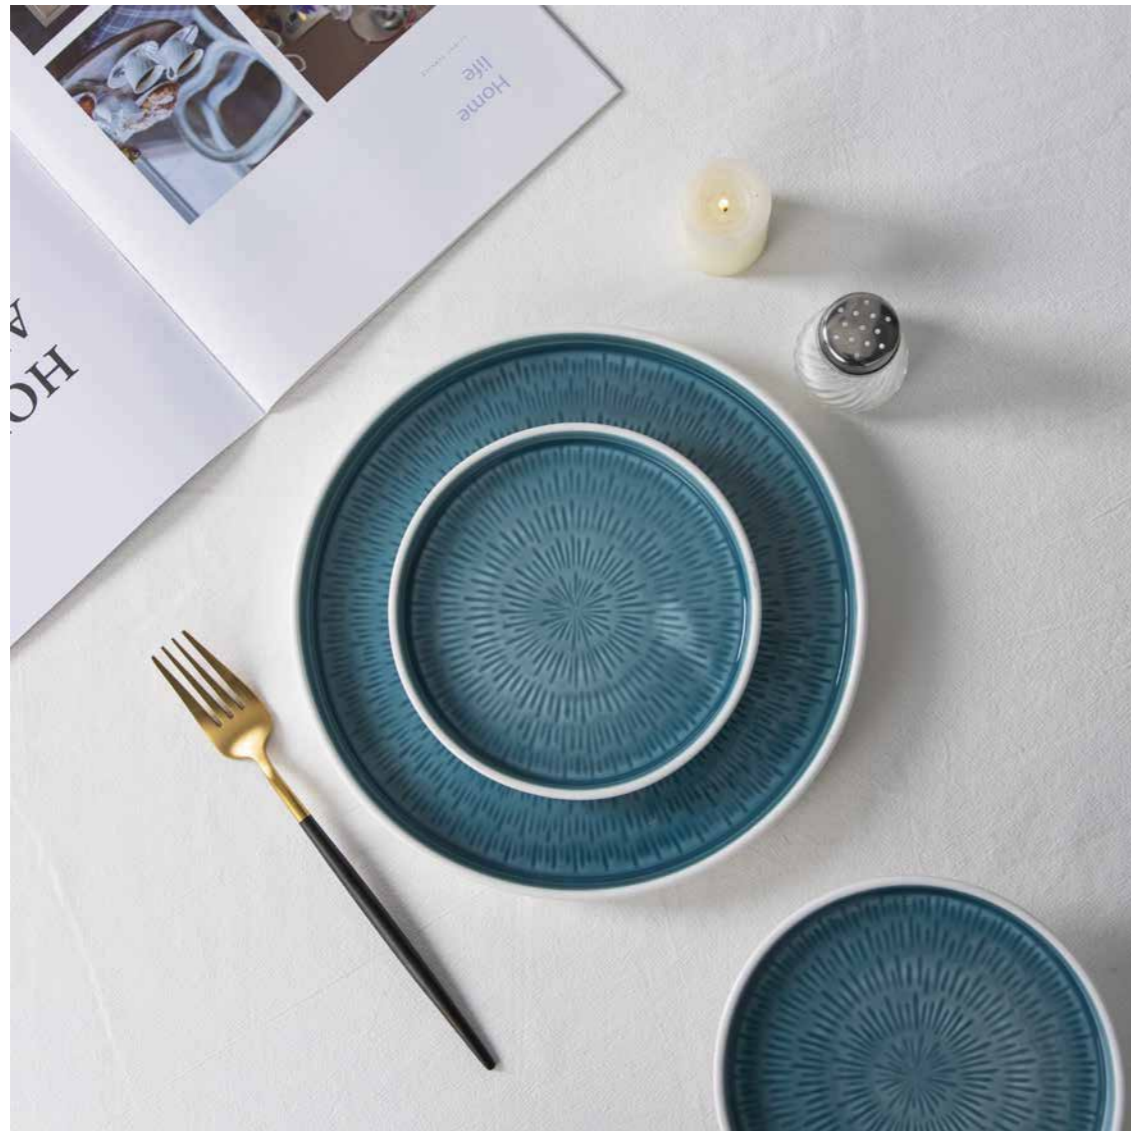

PRE-SALE

Ocean Blue (Light/Dark)

T8603072 12*12*1.9
T8603070 15.5*15.5*1.9
T8603068 20.3*20.3*1.9
T8603067 23.9*23.9*2.4
T8603066 27.9*27.9*2.4

T8603073 12*12*5.4
T8603071 15.5*15.5*5.8
T8603069 20.3*20.3*7.5

T8603077 23.7*23.7*5.1

T8603074 35.7*17.3*2.5

T8603074 35.7*17.3*2.5

T8603075 35.7*17.3*2.8

T8603048 15.4*15.4*6.9
T8603046 20*20*8

T8603052 18.2*18.2*5
T8603050 22.5*22.5*6

T8603062 10*10*5.7

COLOR GLAZED FEATURES

COLOR GLAZED FEATURES