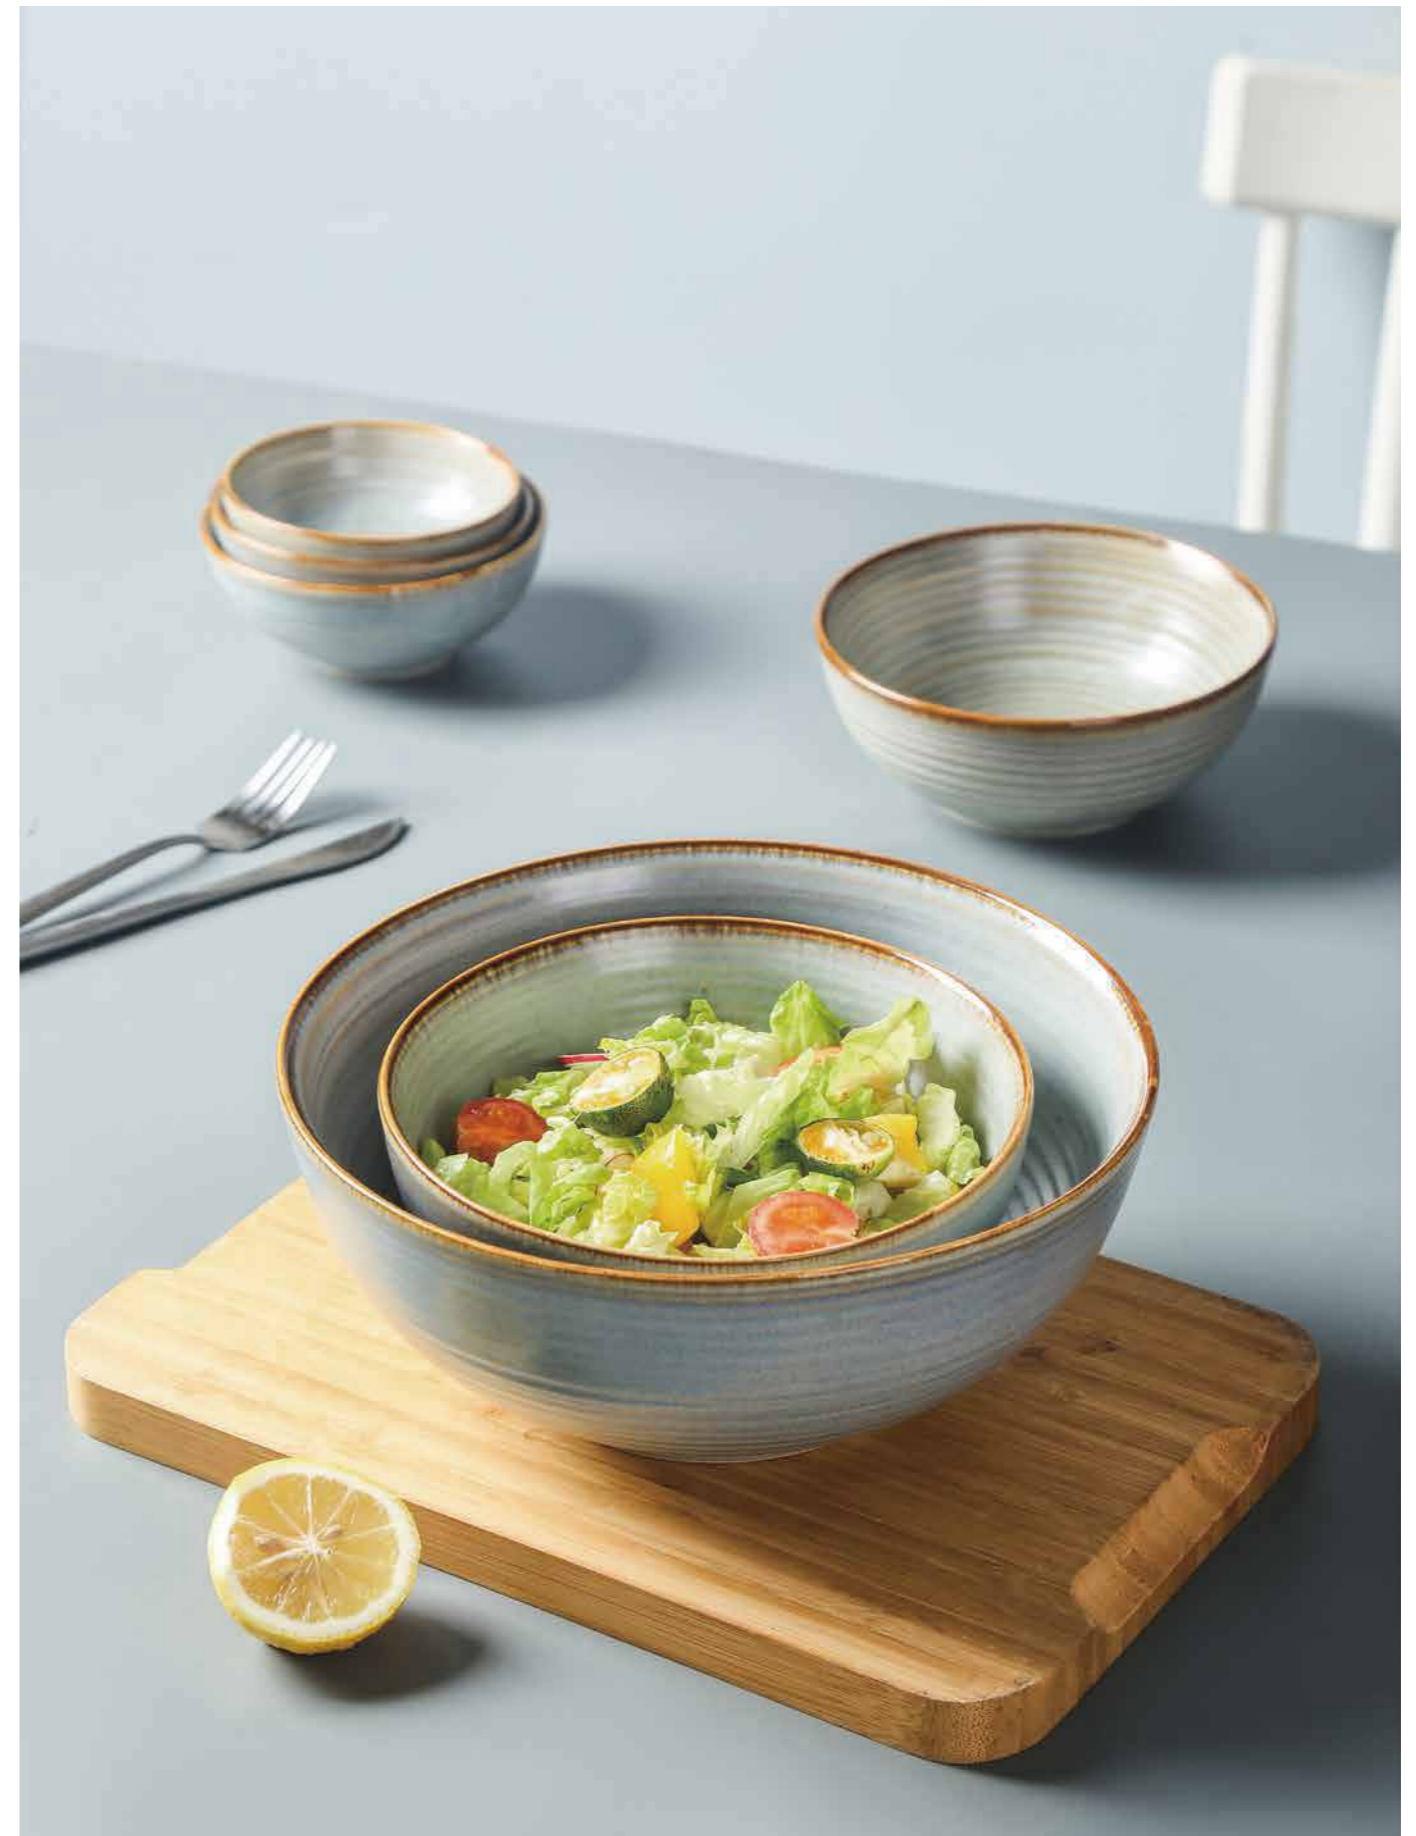

C7500258 10\*7.5\*7 180ml

**Teapot**

C7500257 20\*13.5\*10.7 850ml

**Mug**

C7500228 12.5\*8.5\*10.2 320ml

**Cup & Saucer**

C7500236 11.5\*8.3\*7.2 220ml  
 C7500237 16.2\*16.2\*2.3 Saucer

GRAY  
GREEN