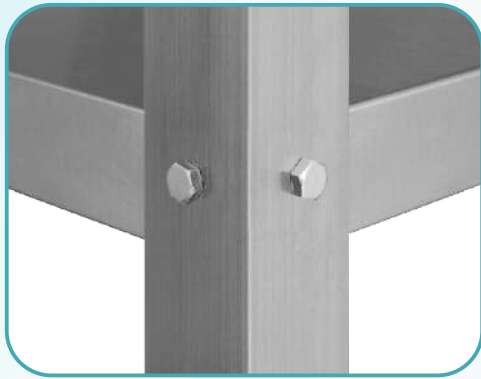

Складская программа

*Мы позаботились
о вашей покупке :)*

Дилер в вашем регионе:

Стеллаж полочный

серия **PROFI**

Inox / Ral

Стеллаж полочный серия Profi Inox/Ral

- ✓ Полка фиксируется в стойке
- ✓ Сборно-разборная конструкция
- ✓ Возможность выбора количества полок

- ✓ Исполнение стоек - профильная труба
- ✓ Материал стоек - полимерно-порошковое покрытие/нержавеющая сталь

Рекомендуемая комплектация стеллажа:

- 4 стойки
- 4 полки с усилениями
- комплект метизов

- ✓ Исполнение полок - сплошные/перфорированные/решетки
- ✓ Материал полок - нержавеющая сталь
- ✓ Нержавеющее усиление сплошной/перфорированной полки в комплекте
- ✓ Каркас решетки - профильная труба