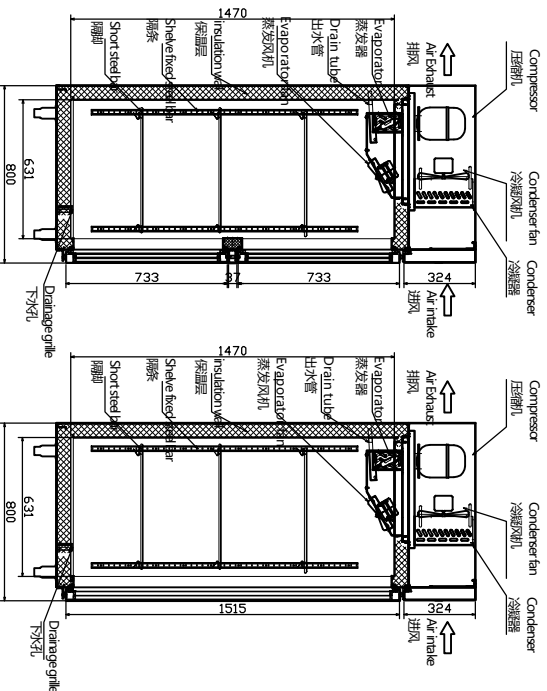

A: Please follow the instructions, properly install and place the equipment connect the water supply pipe, drain pipe, and reserve additional space 10cm at the installation site to meet the installation requirements. (Air cooling equipment needs more space to meet the air flow and heat discharge.)
 B: The cooling effect depends on the heat dissipation environment, please keep ventilation
 C: Optional 6/10/15cm adjustable legs.

A: 请按照说明书, 正确安装, 摆放设备供水, 排水管, 在安装预留10厘米额外空间, 以满足安装要求 (风冷设备, 需要更多的空间, 以满足空气流通和热量排出)。
 B: 制冷效果取决于散热环境, 请保持通风。
 C: 可选6厘米10厘米15厘米高低脚。

Item 名称	1.2m air cooling upright refrigerator 1.2米风冷立式冰箱
Model 型号	SRVG-120/SFVG-120
Dimension 外形尺寸	1200*800*2000
Voltage 电源	220V/50Hz
Power 额定功率	510/850w
Temperature Range 温度	0°C~+15/-15~-20°C
Cooling Type 制冷方式	Air cooling 风冷
Capacity 容积	900L
Material 材质	Interior内胆: 304 Cabinet箱体: 304
Refrigerant Type 制冷剂类型	R134a/R404a
Refrigerant Throttling Mode 制冷剂节流方式	Capillary 毛细管
Keep Temp Material 保温材料	Cyclopentane 环戊烷
Defrost Water 化霜水	External drain tube外排排水管
Compressor Type 压缩机类型	Enclosed unit 全封闭式
Condensing System 冷凝器类型	Forced air cooling 强制风冷
Evaporating Fan 蒸发器风机	Hood Motor 220V 罩极电机220V
Temperature Controller 温控	Pc board 电脑板
Defrost Time 除霜时间	Every four hour 每隔4小时一次
Compressor work temp 压缩机启动温度	4°C
Compressor protection type 压缩机保护方式	High temperature protection 高压保护
Wattage safety type 电源保护方式	Voltage change/transformer 变压器
Heat Dissipation Type 散热方式	Front air inlet and back venting refrigeration system 前吸后排风
Shelves 搁架	Six layers shelves 六层
Light 灯光	6500K
Condensing Unit 机组	Self-Contained 一体机
Electrical Protection 电源保护方式	6.3a Fuse Wire 6.3a 保险丝
Insulation layer Thickness 保温层厚度	Cabinet 65mm 箱体65mm; Door 55mm 门55mm
Using Temp 使用温度	1~-43°C
Packing Size 包装尺寸	/
N.W./G.W./净重/毛重	/

Approved by European CE and CB
 已通过CE、CB认证。

HISAKAGE

1.2m air cooling upright refrigerator 1.2米风冷立式冰箱

SRVG-120/SFVG-120

视图方向 View Orientation

Over Look View
俯视图

Rear View
后视图

Front View
正视图