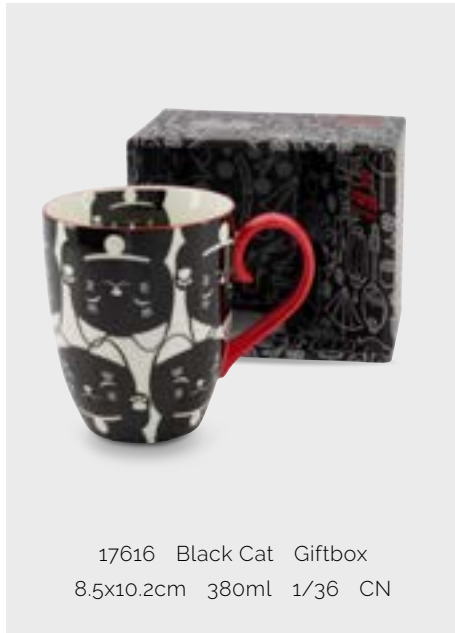

KIRIN

予約  
RESERV

PREMIUM  
KIRIN BEER

福運

不慣身制

17741 Red Cat Giftbox  
8.5x10.2cm 380ml 1/36 CN

17616 Black Cat Giftbox  
8.5x10.2cm 380ml 1/36 CN

17617 White Cat Giftbox  
8.5x10.2cm 380ml 1/36 CN