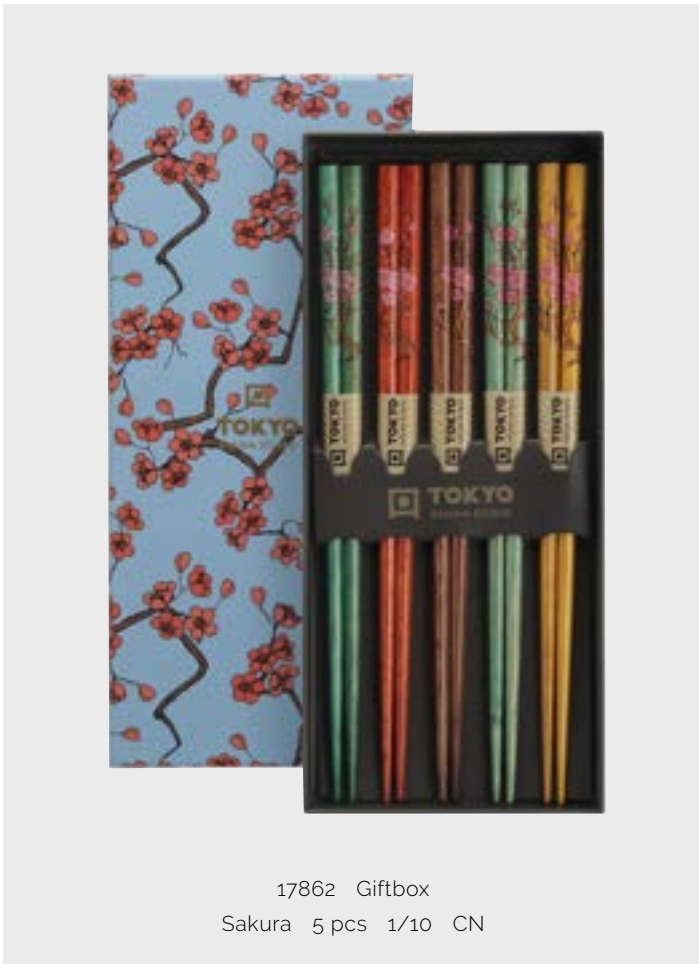

17950 Giftbox  
Wave Blue 5 pcs 1/10 CN

4496 Giftbox  
Gold 5 pcs 1/10 CN

8217 Giftbox  
Kotobuki 5 pcs 1/10 CN

4130 Giftbox  
Sumo 5 pcs 1/10 CN

8445 Giftbox  
Geisha 5 pcs 1/10 CN

4131 Giftbox  
Erotic 5 pcs 1/10 CN