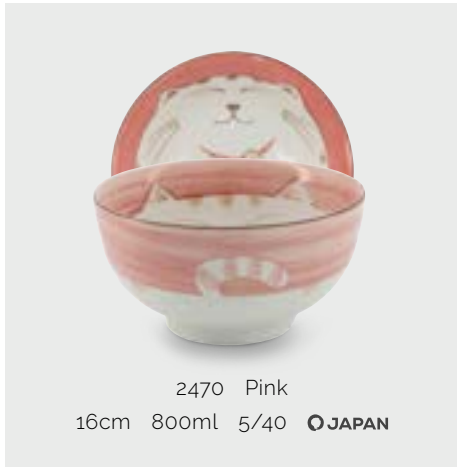

2106 Pink  
15x7cm 550ml  
6/48 **JAPAN**

2334 Blue  
11.5x6cm 300ml  
10/120 **JAPAN**

2343 Pink  
11.5x6cm 300ml  
10/120 **JAPAN**

22038 Giftbox 4 pcs 15x7cm 550ml 1/6 **JAPAN**

22037 Giftbox 4 pcs 15x7cm 550ml 1/6 **JAPAN**