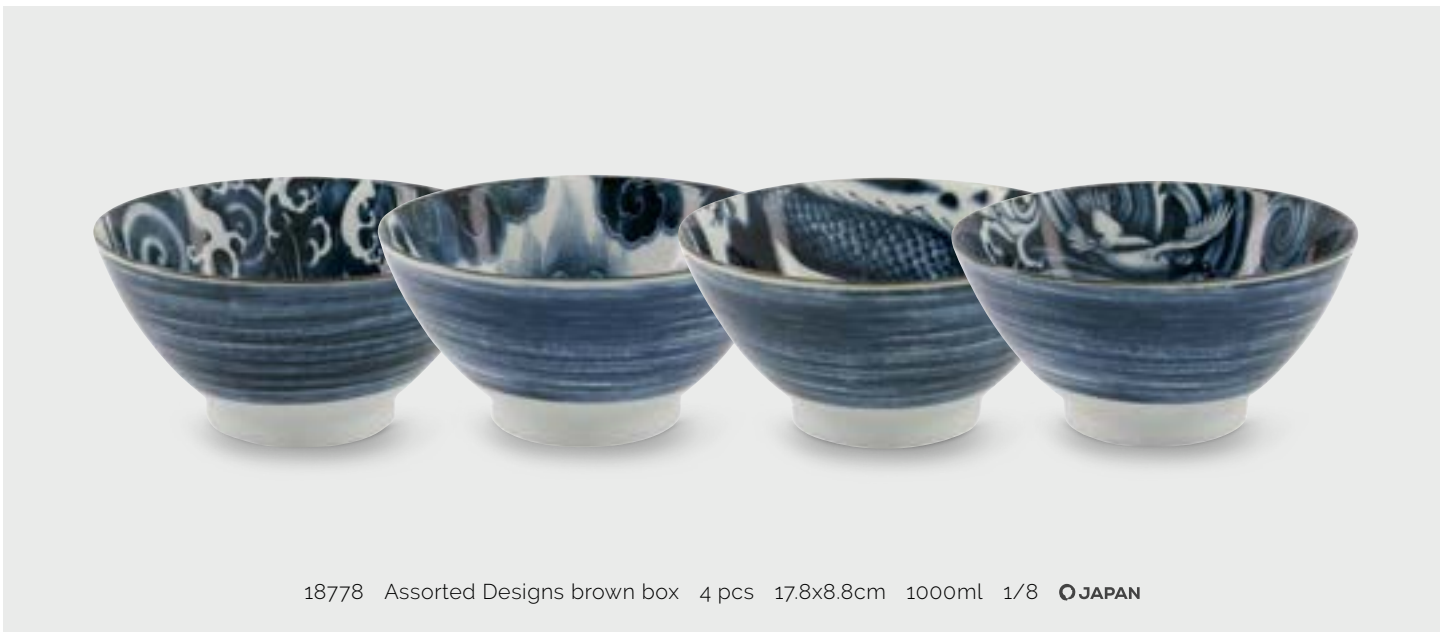

17119 Lion 17.8x8.8cm 1000ml 4/32 **JAPAN**

17115 Carp 17.8x8.8cm 1000ml 4/32 **JAPAN**

18745 Dragon 17.8x8.8cm 1000ml 4/32 **JAPAN**

18744 Crane 17.8x8.8cm 1000ml 4/32 **JAPAN**

18778 Assorted Designs brown box 4 pcs 17.8x8.8cm 1000ml 1/8 **JAPAN**