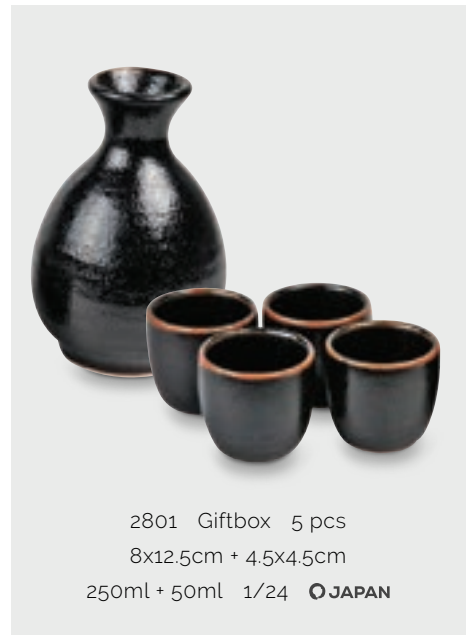

2801 Giftbox 5 pcs
8x12.5cm + 4.5x4.5cm
250ml + 50ml 1/24 **○JAPAN**