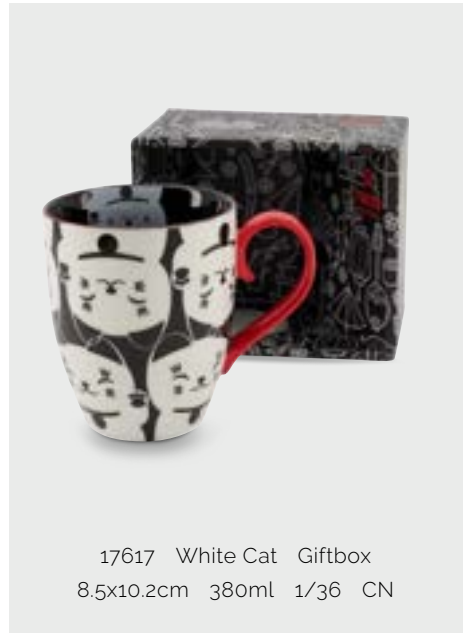

KIRIN

予約  
RESERV

PREMIUM  
KIRIN BEER

福運

不慣身制

17741 Red Cat Giftbox  
8.5x10.2cm 380ml 1/36 CN

17616 Black Cat Giftbox  
8.5x10.2cm 380ml 1/36 CN

17617 White Cat Giftbox  
8.5x10.2cm 380ml 1/36 CN