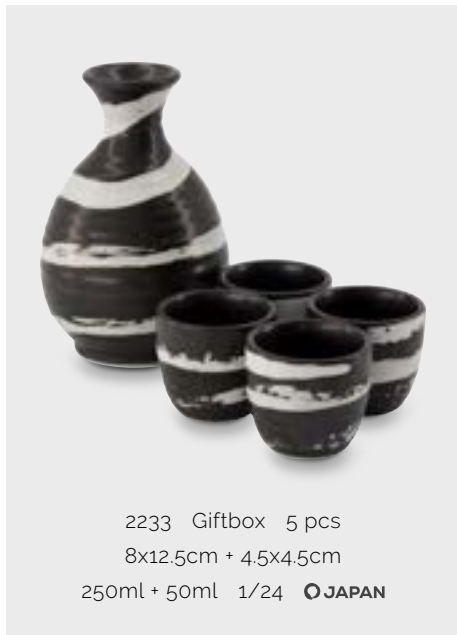

2233 Giftbox 5 pcs
8x12.5cm + 4.5x4.5cm
250ml + 50ml 1/24 **○JAPAN**