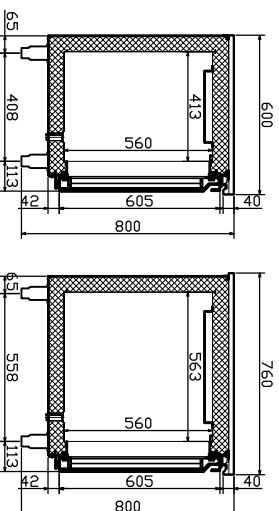

A: Please follow the instructions, properly install and place the equipment connect the water supply pipe, drain pipe, and reserve additional space 10cm at the installation site to meet the installation requirements. (Air cooling equipment needs more space to meet the air flow and heat discharge.)
 B: The cooling effect depends on the heat dissipation environment, please keep ventilation
 C: Optional 6/10/15cm adjustable legs.

A. 请按照说明书，正确安装，摆放设备供水，排水管，在安装现场预留10厘米额外空间，以满足安装要求（风冷设备，需要更多的空间，以满足空气流通和热量排出）。
 B. 制冷效果取决于散热环境，请保持通风。
 C. 可选择6厘米10厘米15厘米高脚垫。

Item 名称	1.5m air cooling under counter refrigerator 1.5米风冷卧式冰箱
Model 型号	LRCG-150
Dimension 外形尺寸	1500*600/760*800
Voltage 电源	220V/50Hz
Power 额定功率	280W
Temperature Range 温度	0℃~+15℃
Cooling Type 制冷方式	Air cooling 风冷
Capacity 容积	247L(600)337L(760)
Material 材质	Interior内胆: 201 Top 台面: 201
Refrigerant Type 制冷剂类型	R134a
Refrigerant Throttling Mode 制冷剂节流方式	Capillary 毛细管
Keep Temp Material 保温材料	Cyclopentane 环戊烷
Defrost Water 化霜水	Automatic Evaporation System 自动蒸发
Compressor Type 压缩机类型	Enclosed unit 全封闭式
Condensing System 冷凝器类型	Forced air cooling 强制风冷
Evaporating Fan 蒸发器风机	Hood Motor 220V 罩极电机220v
Temperature Controller 温控	Pc board 电脑板
Defrost Time 除霜时间	Every four hour 每隔4小时一次
Compressor work temp 压缩机启动温度	4℃
Compressor protection type 压缩机保护方式	High temperature protection 高压保护
Wattage safety type 电源保护方式	Voltage change/Transformer 变压器
Heat Dissipation Type 散热方式	Front Air inlet / venting refrigeration system 前吸回风
Shelves 层架	One Piece Each Door 每扇门一片
Light 灯光	6500K
Condensing Unit 机组	Self-Contained 一体机
Electrical Protection 电源保护方式	6.3a Fuse Wire 6.3a 保险丝
Insulation Layer Thickness 保温层厚度	Cabinet 65mm 箱体65mm; Door 55mm 门55mm
Using Temp 使用温度	1~43℃
Packing Size 包装尺寸	/
N.W./G.W./净重/毛重	/