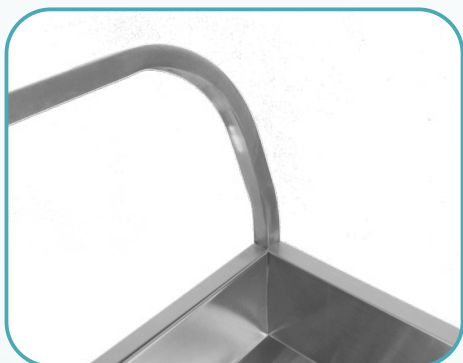

Количество уровней	Габаритные размеры, мм
2	800x500x860
	900x600x860