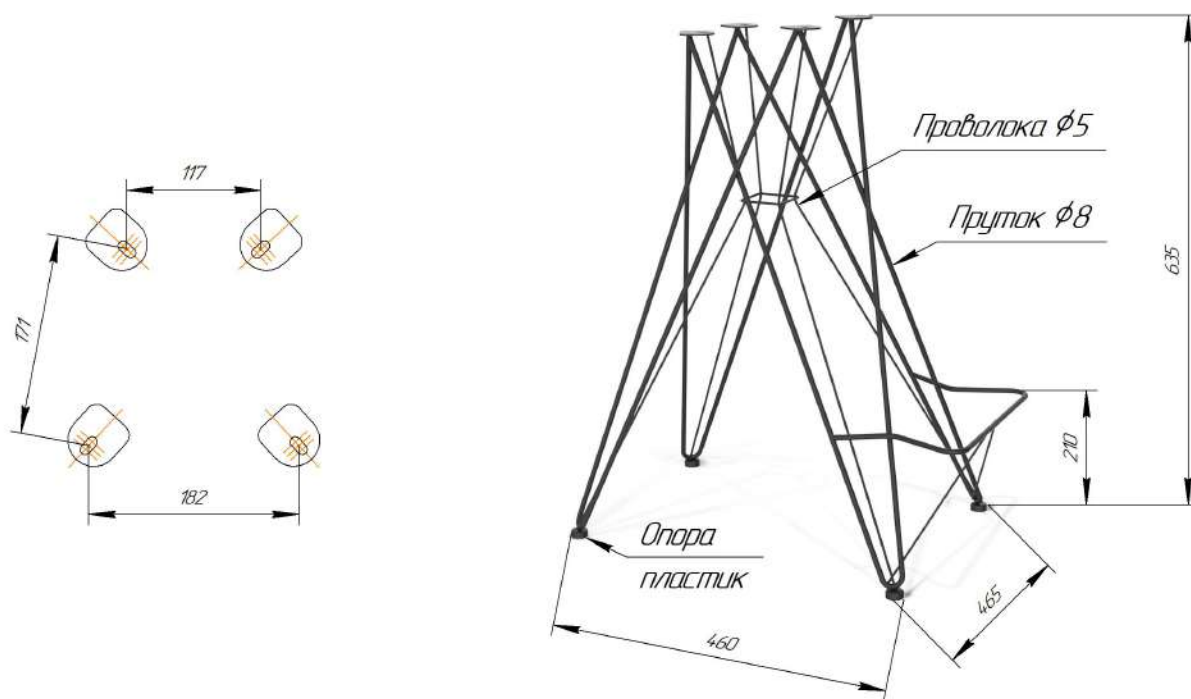

Sheffilton
Удобная мебель. Всегда.

СИДЕНИЕ МЯГКОЕ SHT-ST39

Sheffilton КАРКАС ПОЛУБАРНОГО СТУЛА SHT-S66-1

Удобная мебель. Всегда.

ВНИМАНИЕ! Данные по размерам носят информационный характер.
Пожалуйста, уточняйте размеры, если планируете участвовать в тендере!