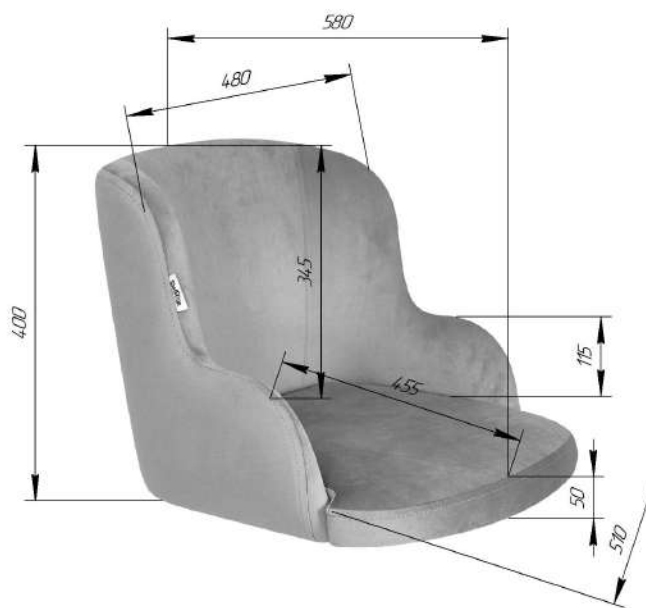

Sheffilton
Удобная мебель. Всегда.

СИДЕНИЕ МЯГКОЕ SHT-ST39

Sheffilton КАРКАС ПОЛУБАРНОГО СТУЛА SHT-S66-1

Удобная мебель. Всегда.

ВНИМАНИЕ! Данные по размерам носят информационный характер.
Пожалуйста, уточняйте размеры, если планируете участвовать в тендере!