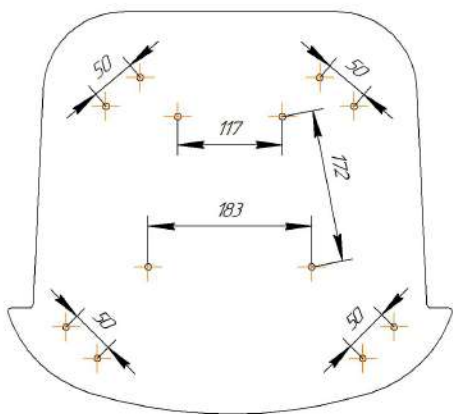

Sheffilton
Удобная мебель. Всегда.

СИДЕНИЕ МЯГКОЕ SHT-ST39

Sheffilton КАРКАС ПОЛУБАРНОГО СТУЛА SHT-S66-1

Удобная мебель. Всегда.

ВНИМАНИЕ! Данные по размерам носят информационный характер.
Пожалуйста, уточняйте размеры, если планируете участвовать в тендере!