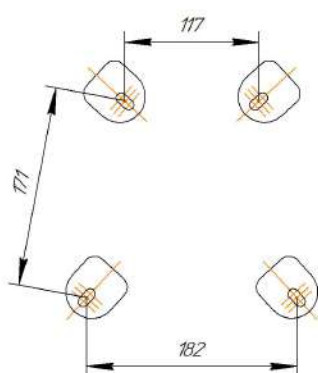

Sheffilton
Удобная мебель. Всегда.

СИДЕНИЕ МЯГКОЕ SHT-ST33

КАРКАС БАРНОГО СТУЛА SHT-S66

ВНИМАНИЕ! Данные по размерам носят информационный характер.
Пожалуйста, уточняйте размеры, если планируете участвовать в тендере!