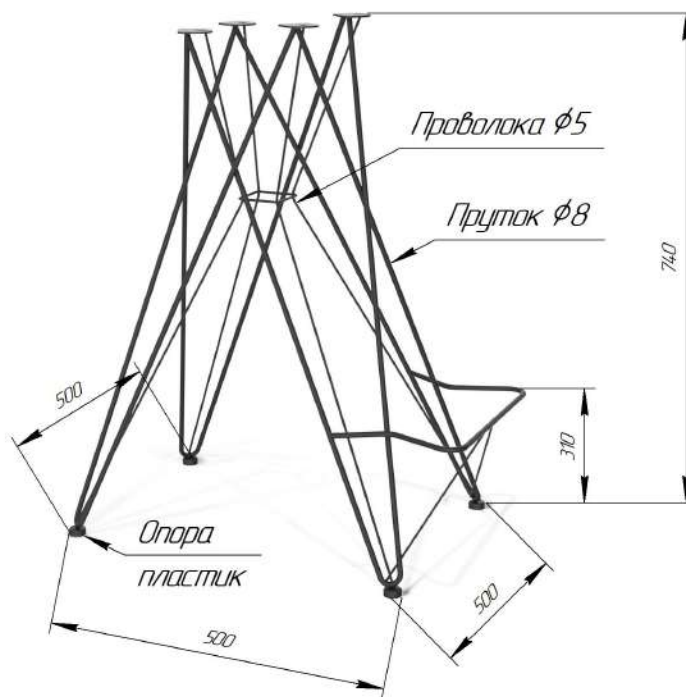

Sheffilton
Удобная мебель. Всегда.

СИДЕНИЕ МЯГКОЕ SHT-ST33

КАРКАС БАРНОГО СТУЛА SHT-S66

ВНИМАНИЕ! Данные по размерам носят информационный характер.
Пожалуйста, уточняйте размеры, если планируете участвовать в тендере!