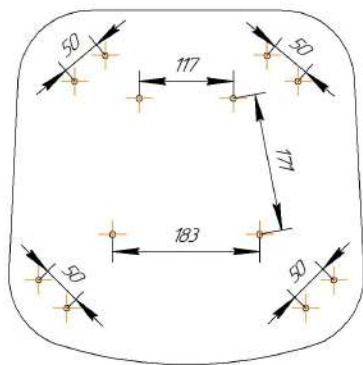

Sheffilton
Удобная мебель. Всегда.

СИДЕНИЕ МЯГКОЕ SHT-ST33

КАРКАС БАРНОГО СТУЛА SHT-S66

ВНИМАНИЕ! Данные по размерам носят информационный характер.
Пожалуйста, уточняйте размеры, если планируете участвовать в тендере!