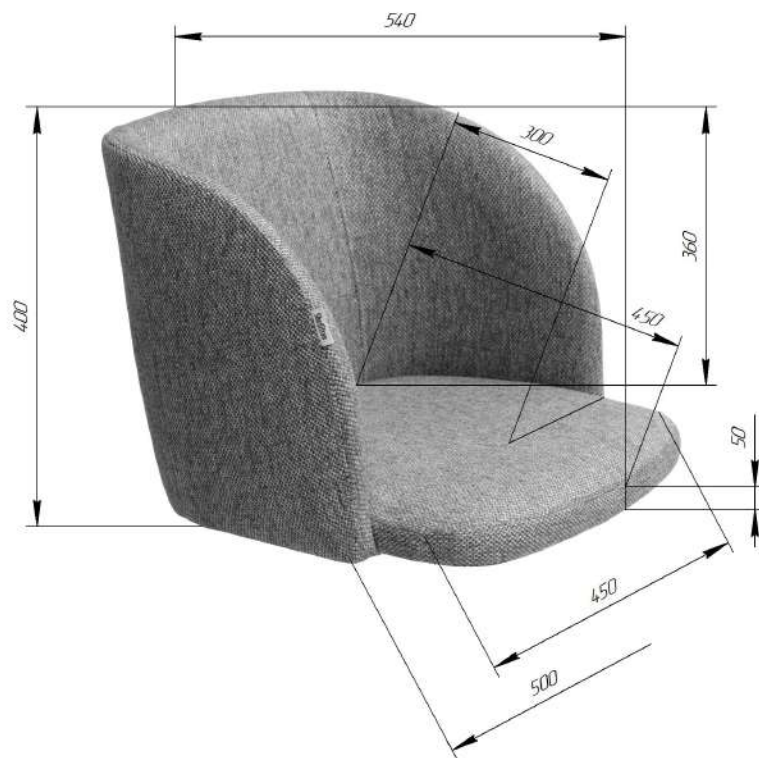

Sheffilton
Удобная мебель. Всегда.

СИДЕНИЕ МЯГКОЕ SHT-ST33

КАРКАС БАРНОГО СТУЛА SHT-S66

ВНИМАНИЕ! Данные по размерам носят информационный характер.
Пожалуйста, уточняйте размеры, если планируете участвовать в тендере!