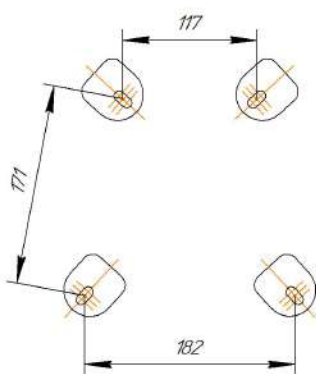

Sheffilton
Удобная мебель. Всегда.

СИДЕНИЕ МЯГКОЕ SHT-ST31

КАРКАС БАРНОГО СТУЛА SHT-S66

ВНИМАНИЕ! Данные по размерам носят информационный характер.
Пожалуйста, уточняйте размеры, если планируете участвовать в тендере!