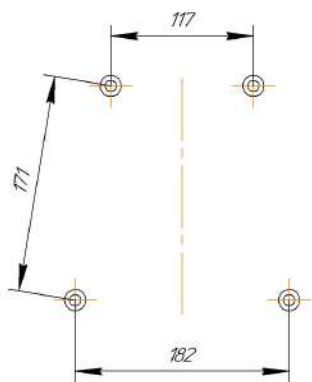

Sheffilton
Удобная мебель. Всегда.

СИДЕНИЕ МЯГКОЕ SHT-ST31

КАРКАС БАРНОГО СТУЛА SHT-S66

ВНИМАНИЕ! Данные по размерам носят информационный характер.
Пожалуйста, уточняйте размеры, если планируете участвовать в тендере!