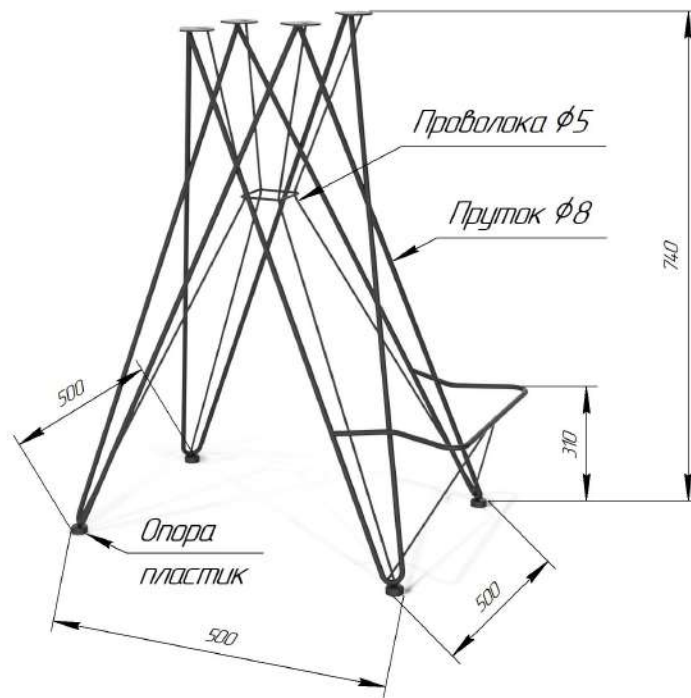

Sheffilton
Удобная мебель. Всегда.

СИДЕНИЕ МЯГКОЕ SHT-ST31

КАРКАС БАРНОГО СТУЛА SHT-S66

ВНИМАНИЕ! Данные по размерам носят информационный характер.
Пожалуйста, уточняйте размеры, если планируете участвовать в тендере!