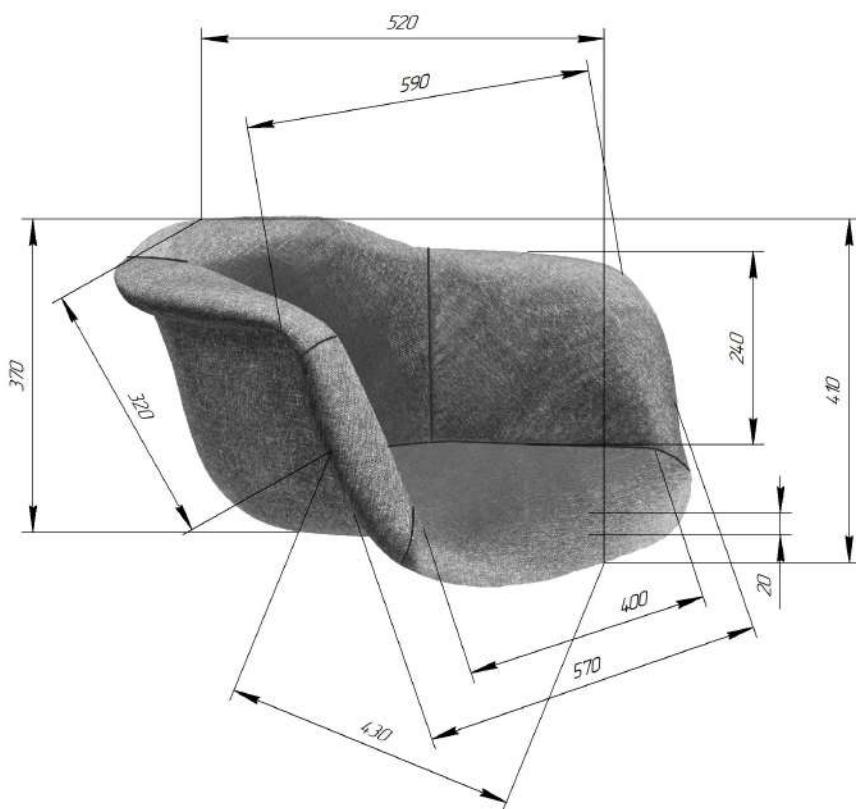

Sheffilton
Удобная мебель. Всегда.

СИДЕНИЕ МЯГКОЕ SHT-ST31

КАРКАС БАРНОГО СТУЛА SHT-S66

ВНИМАНИЕ! Данные по размерам носят информационный характер.
Пожалуйста, уточняйте размеры, если планируете участвовать в тендере!