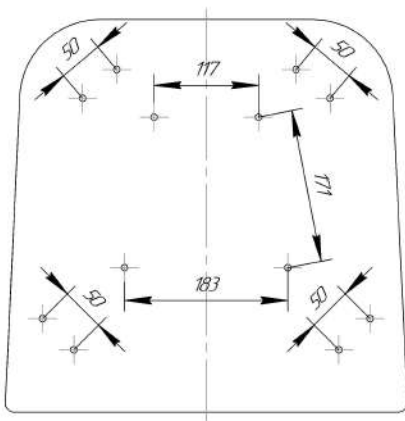

Sheffilton
Удобная мебель. Всегда.

СИДЕНИЕ SHT-ST43-2

ВНИМАНИЕ! Данные по размерам носят информационный характер.
Пожалуйста, уточняйте размеры, если планируете участвовать в тендере!

КАРКАС СТУЛА БАРНОГО SHT-S137