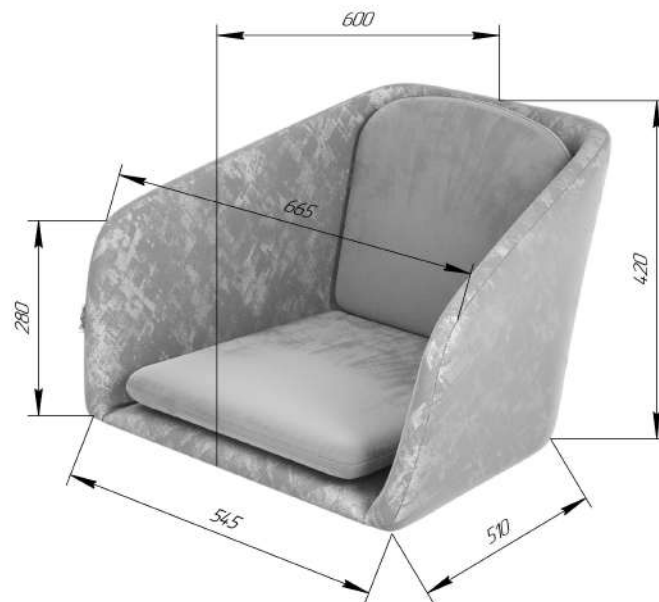

Sheffilton
Удобная мебель. Всегда.

СИДЕНИЕ SHT-ST43-2

ВНИМАНИЕ! Данные по размерам носят информационный характер.
Пожалуйста, уточняйте размеры, если планируете участвовать в тендере!

КАРКАС СТУЛА БАРНОГО SHT-S137