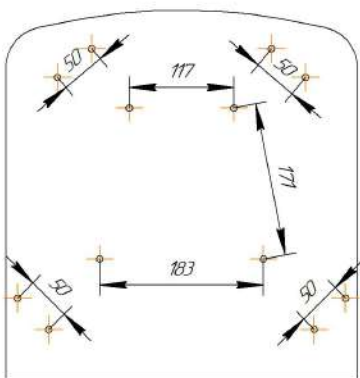

Sheffilton
Удобная мебель. Всегда.

СИДЕНИЕ SHT-ST38

ВНИМАНИЕ! Данные по размерам носят информационный характер.
Пожалуйста, уточняйте размеры, если планируете участвовать в тендере!

КАРКАС СТУЛА БАРНОГО SHT-S137