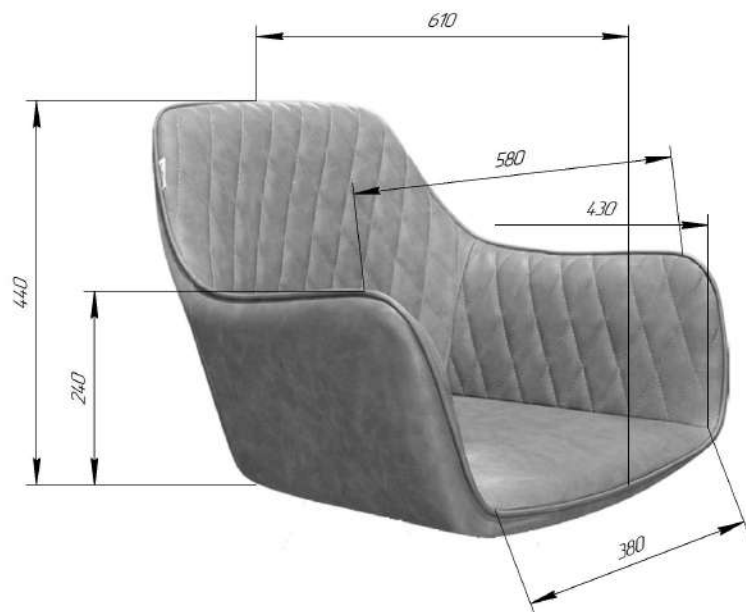

Sheffilton
Удобная мебель. Всегда.

СИДЕНИЕ SHT-ST38

ВНИМАНИЕ! Данные по размерам носят информационный характер.
Пожалуйста, уточняйте размеры, если планируете участвовать в тендере!

КАРКАС СТУЛА БАРНОГО SHT-S137