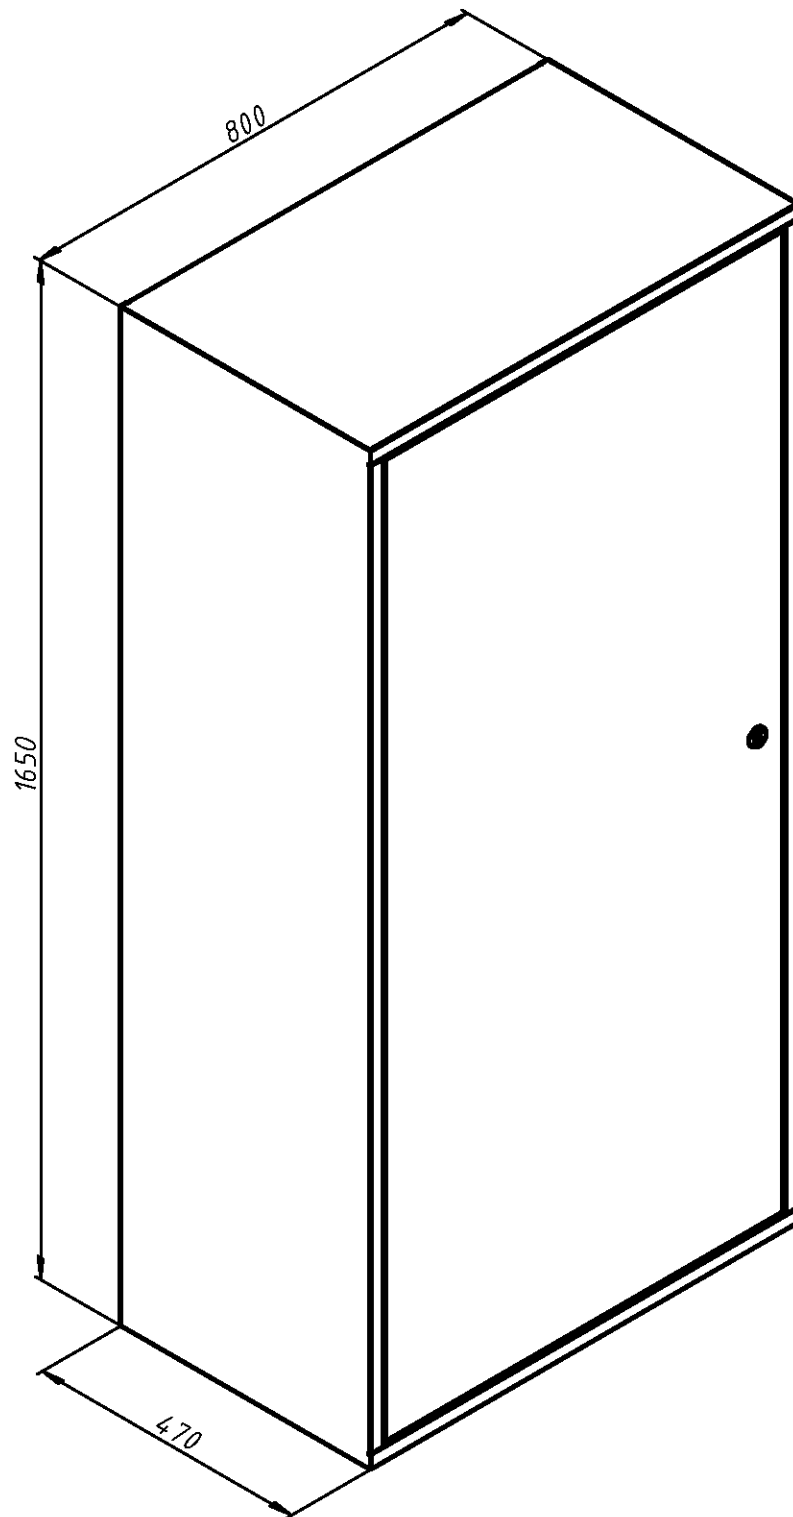

# Шкаф для хлеба (800x470x1650)

Материал:

нержавеющая сталь AISI 304 (1,2 мм)

Масса:

79,0кг.