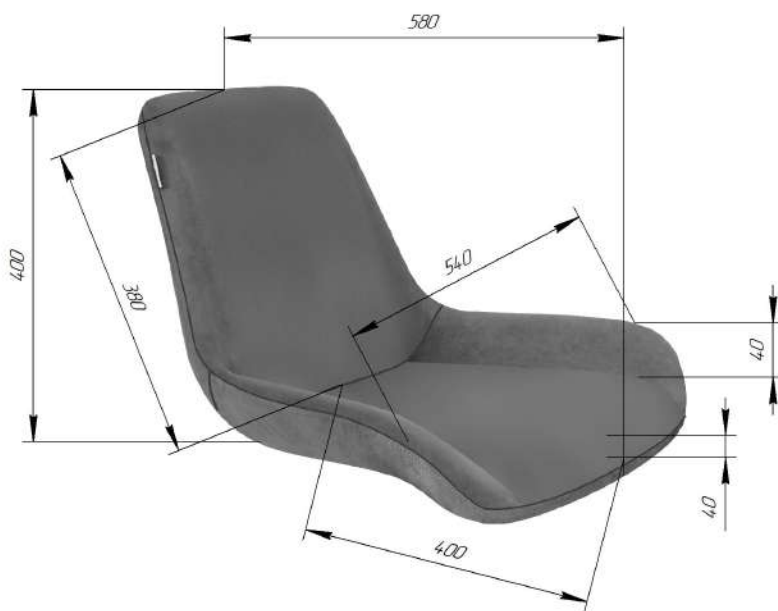

Sheffilton
Удобная мебель. Всегда.

СИДЕНИЕ МЯГКОЕ SHT-ST37

ВНИМАНИЕ! Данные по размерам носят информационный характер.
Пожалуйста, уточняйте размеры, если планируете участвовать в тендере!

КАРКАС СТУЛА БАРНОГО SHT-S137