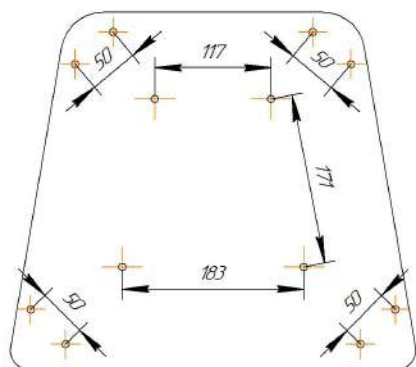

Sheffilton
Удобная мебель. Всегда.

СИДЕНИЕ МЯГКОЕ SHT-ST37

ВНИМАНИЕ! Данные по размерам носят информационный характер.
Пожалуйста, уточняйте размеры, если планируете участвовать в тендере!

КАРКАС СТУЛА БАРНОГО SHT-S137