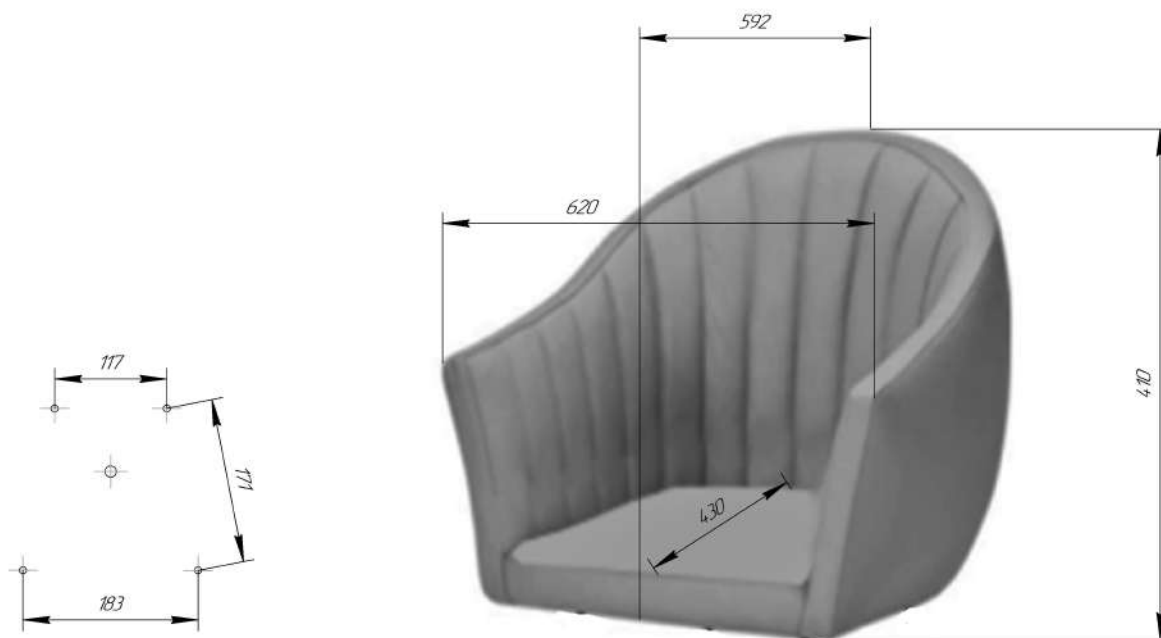

Sheffilton
Удобная мебель. Всегда.

СИДЕНИЕ SHT-ST42-1

ВНИМАНИЕ! Данные по размерам носят информационный характер.
Пожалуйста, уточняйте размеры, если планируете участвовать в тендере!

КАРКАС СТУЛА БАРНОГО SHT-S137