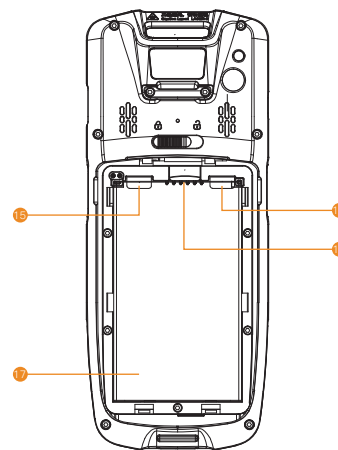

8. Клавиатура

ОПИСАНИЕ ИЗДЕЛИЯ

9. Сканер

10. Задняя камера

11. Внешний динамик

12. Ползунок замка крышки батарейного отсека

13. Крышка батарейного отсека с антенной NFC (NFC только для Q9)

14. Контакты Pogo Pin

ОПИСАНИЕ ИЗДЕЛИЯ

15. Разъемы для установки SIM- карт

16. Разъем для установки карты памяти microSD

17. Аккумуляторная батарея

ЗАМЕНА АКБ

Замена АКБ

- 1) Разблокируйте крышку батарейного отсека, сдвинув ползунок замка крышки (12);
- 2) Извлеките АКБ;
- 3) Установите заряженную АКБ;
- 4) Закройте крышку батарейного отсека и сдвиньте ползунок замка для блокировки.

Крышка батарейного отсека должна быть установлена на устройстве, в противном случае это повлияет на его нормальное использование.

КОМПЛЕКТАЦИЯ ИЗДЕЛИЯ

- Терминал × 1
- Руководство пользователя ×
- Зарядное устройство × 1
- USB-кабель × 1
- Съёмная АКБ × 1
- Гарантийный талон × 1
- Наладонный ремешок × 1