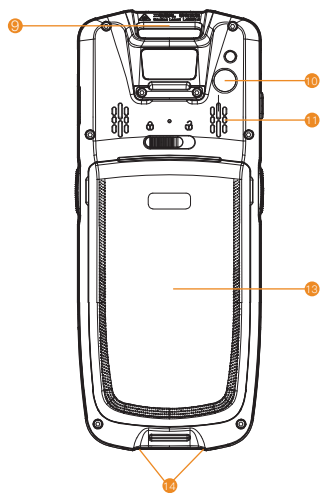

ОПИСАНИЕ ИЗДЕЛИЯ

9. Сканер

10. Задняя камера

11. Внешний динамик

12. Ползунок замка крышки батарейного отсека

13. Крышка батарейного отсека с антенной NFC (NFC только для Q9)

14. Контакты Pogo Pin