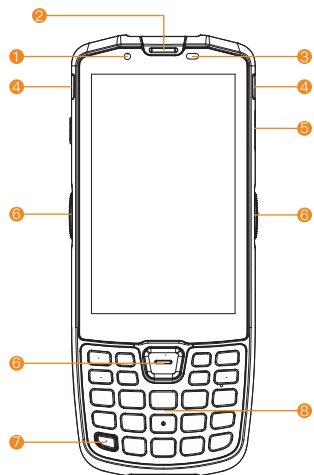

ОПИСАНИЕ ИЗДЕЛИЯ

1. Фронтальная камера (только для Q9)

2. Разговорный динамик

3. Датчик приближения

4. Индикатор уведомления

5. Порт USB Type-C

6. Кнопка сканирования

7. Кнопка питания / блокировки экрана