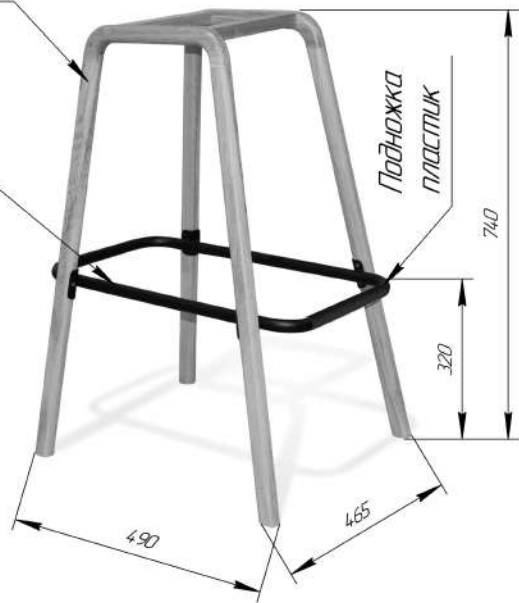

## СИДЕНИЕ МЯГКОЕ SHT-ST29

*Массив тв. пород дерева*

*Труба ф20х15*

**\*Внимание! Данные по размерам носят информационный характер. Пожалуйста, уточняйте размеры, если планируете участвовать в тендере!**