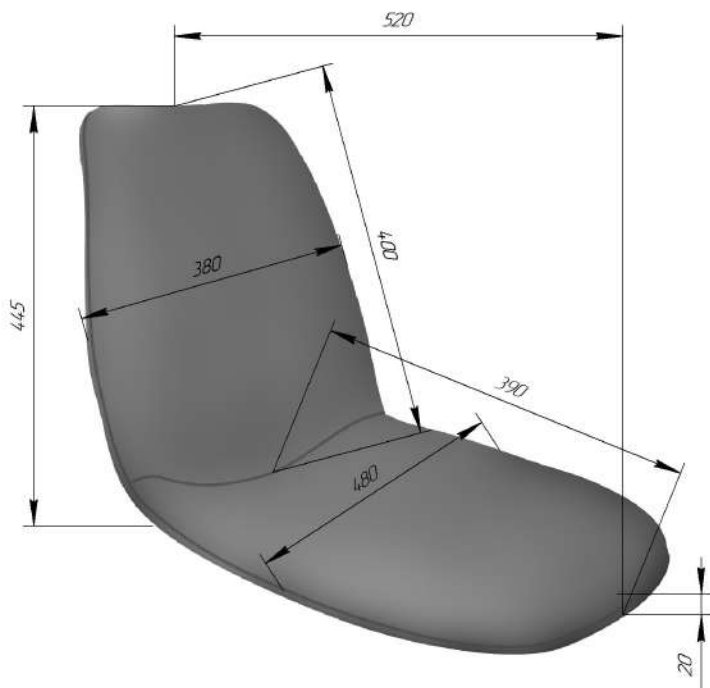

## СИДЕНИЕ МЯГКОЕ SHT-ST29

*Массив тв. пород дерева*

*Труба ф20х15*

**\*Внимание! Данные по размерам носят информационный характер. Пожалуйста, уточняйте размеры, если планируете участвовать в тендере!**