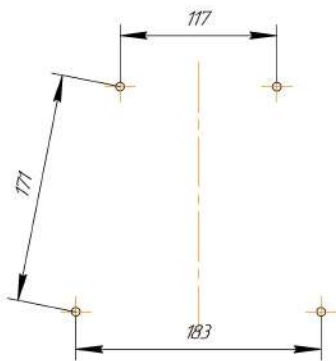

## СИДЕНИЕ МЯГКОЕ SHT-ST29

*Массив тв. пород дерева*

*Труба ф20х15*

**\*Внимание! Данные по размерам носят информационный характер. Пожалуйста, уточняйте размеры, если планируете участвовать в тендере!**