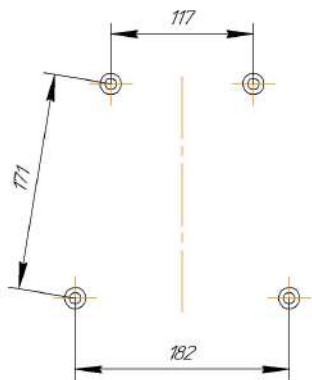

## СИДЕНИЕ МЯГКОЕ SHT-ST29

*Массив тв. пород дерева*

*Труба ф20х15*

**\*Внимание! Данные по размерам носят информационный характер. Пожалуйста, уточняйте размеры, если планируете участвовать в тендере!**