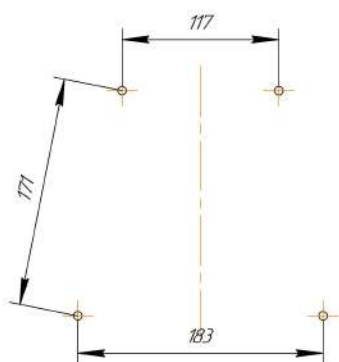

## СИДЕНИЕ МЯГКОЕ SHT-ST35-1

**ВНИМАНИЕ!** Данные по размерам носят информационный характер.  
Пожалуйста, уточняйте размеры, если планируете участвовать в тендере!

*Массив тв. пород дерева*

*Труба ф20x15*