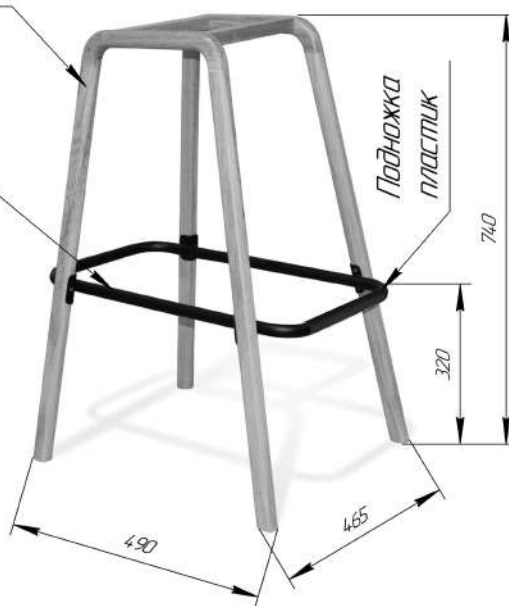

## СИДЕНИЕ МЯГКОЕ SHT-ST35-1

**ВНИМАНИЕ!** Данные по размерам носят информационный характер.  
Пожалуйста, уточняйте размеры, если планируете участвовать в тендере!

*Массив тв. пород дерева*

*Труба ф20x15*