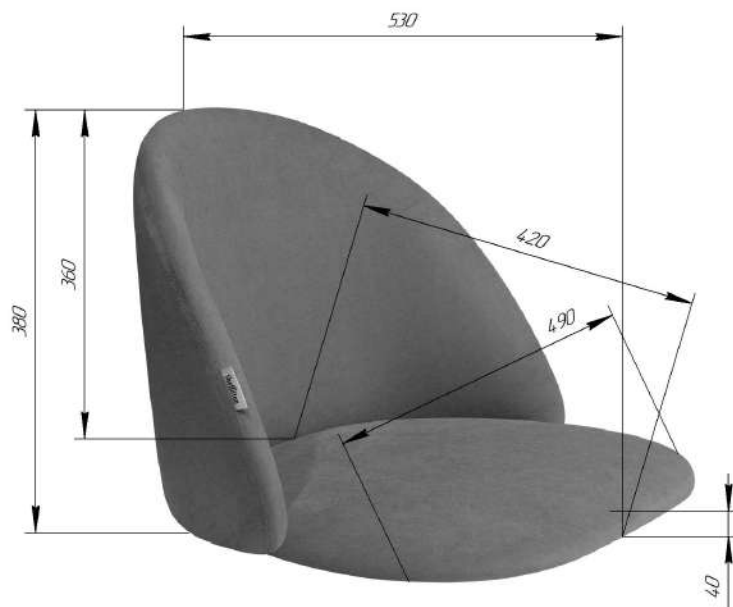

## СИДЕНИЕ МЯГКОЕ SHT-ST35-1

**ВНИМАНИЕ!** Данные по размерам носят информационный характер.  
Пожалуйста, уточняйте размеры, если планируете участвовать в тендере!

*Массив тв. пород дерева*

*Труба ф20x15*