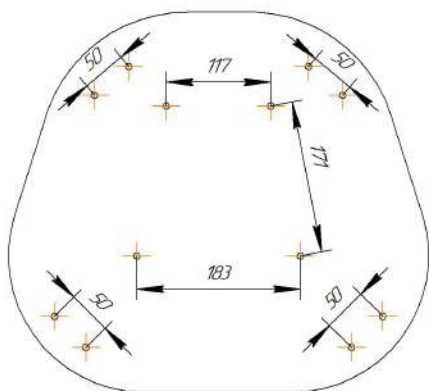

## СИДЕНИЕ МЯГКОЕ SHT-ST35-1

**ВНИМАНИЕ!** Данные по размерам носят информационный характер.  
Пожалуйста, уточняйте размеры, если планируете участвовать в тендере!

*Массив тв. пород дерева*

*Труба ф20x15*