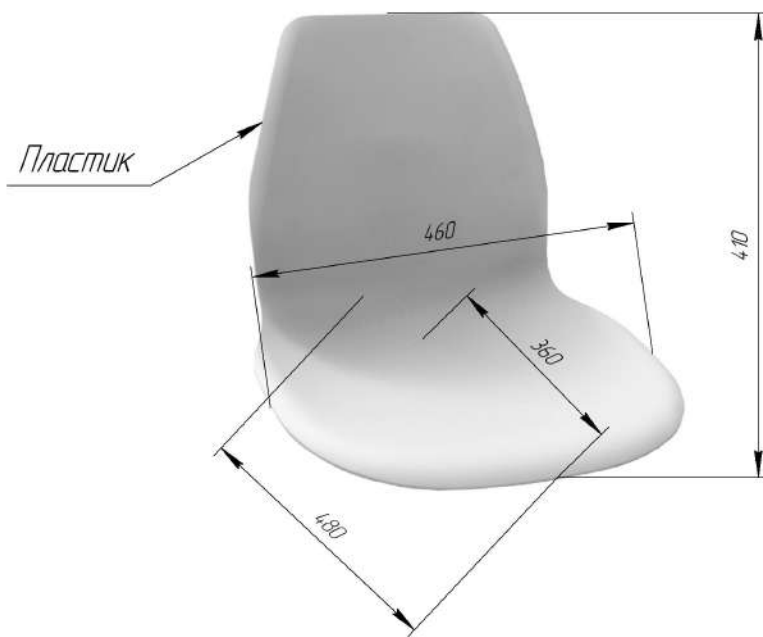

Размеры места крепления
к каркасу

КАРКАС БАРНОГО СТУЛА SHT-S80

*Внимание! Данные по размерам носят информационный характер.
пожалуйста, уточняйте размеры, если планируете участвовать в тендере!