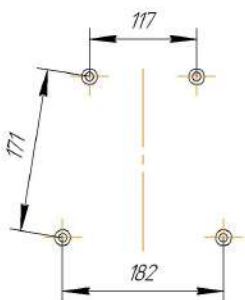

Размеры места крепления
к каркасу

КАРКАС БАРНОГО СТУЛА SHT-S80

*Внимание! Данные по размерам носят информационный характер.
пожалуйста, уточняйте размеры, если планируете участвовать в тендере!