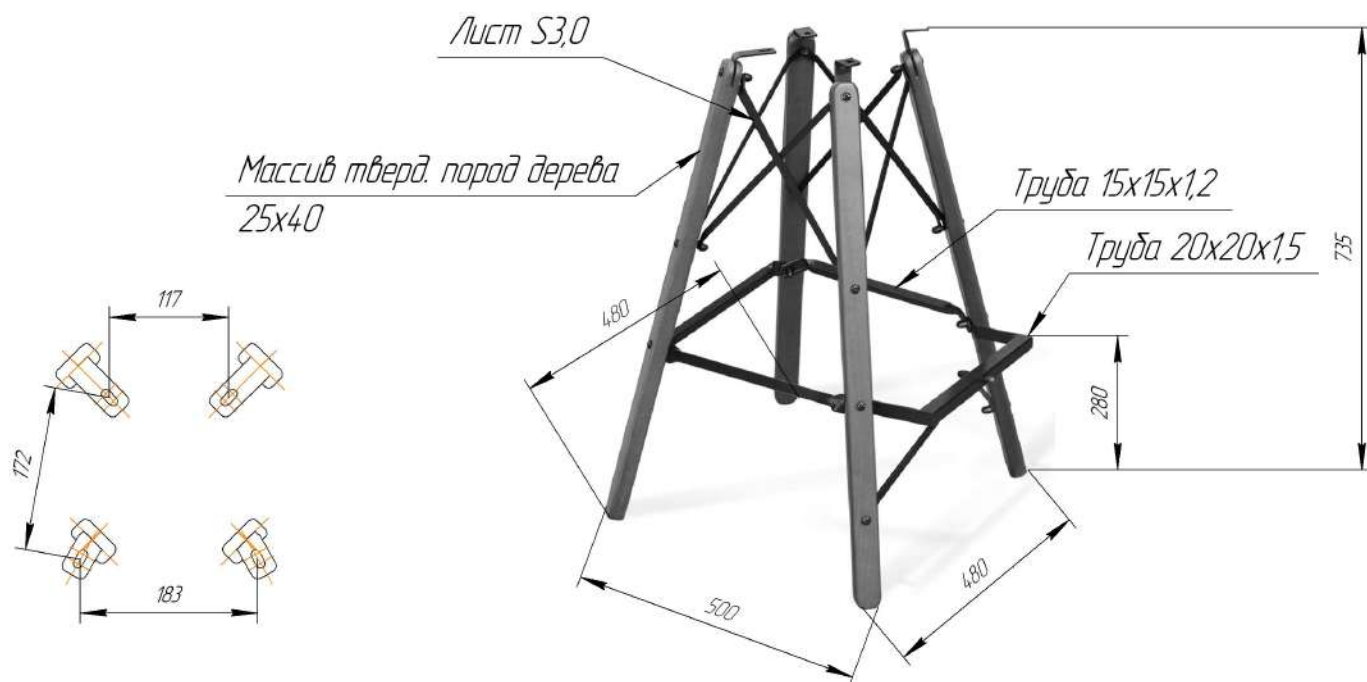

Размеры места крепления
к каркасу

КАРКАС БАРНОГО СТУЛА SHT-S80

*Внимание! Данные по размерам носят информационный характер.
пожалуйста, уточняйте размеры, если планируете участвовать в тендере!