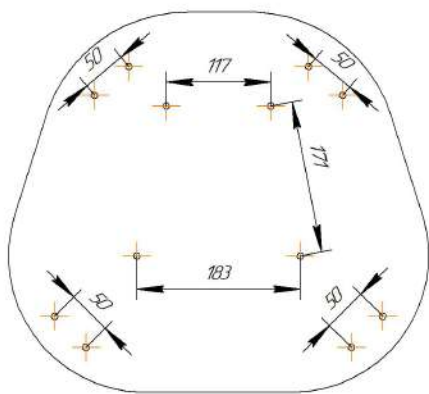

СИДЕНИЕ МЯГКОЕ SHT-ST35

ВНИМАНИЕ! Данные по размерам носят информационный характер.
Пожалуйста, уточняйте размеры, если планируете участвовать в тендере!

КАРКАС БАРНОГО СТУЛА SHT-S80

*Внимание! Данные по размерам носят информационный характер.
пожалуйста, уточняйте размеры, если планируете участвовать в тендере!