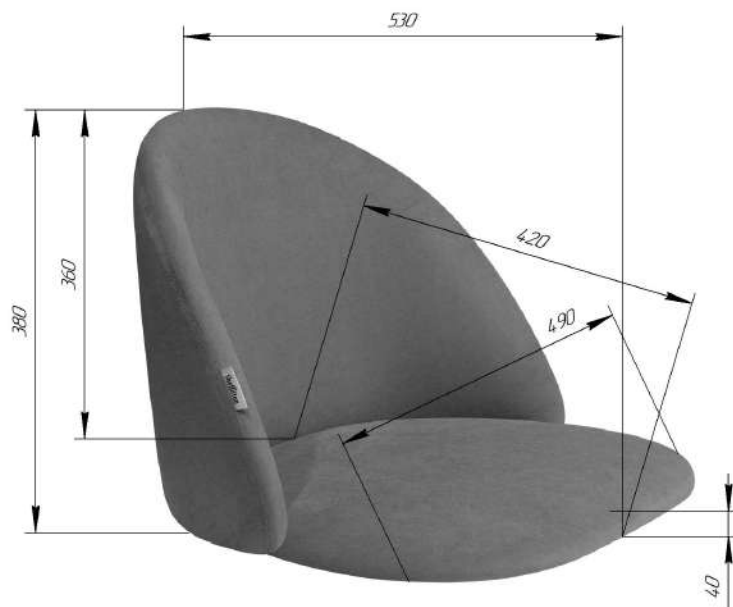

СИДЕНИЕ МЯГКОЕ SHT-ST35

ВНИМАНИЕ! Данные по размерам носят информационный характер.
Пожалуйста, уточняйте размеры, если планируете участвовать в тендере!

КАРКАС БАРНОГО СТУЛА SHT-S80

*Внимание! Данные по размерам носят информационный характер.
пожалуйста, уточняйте размеры, если планируете участвовать в тендере!