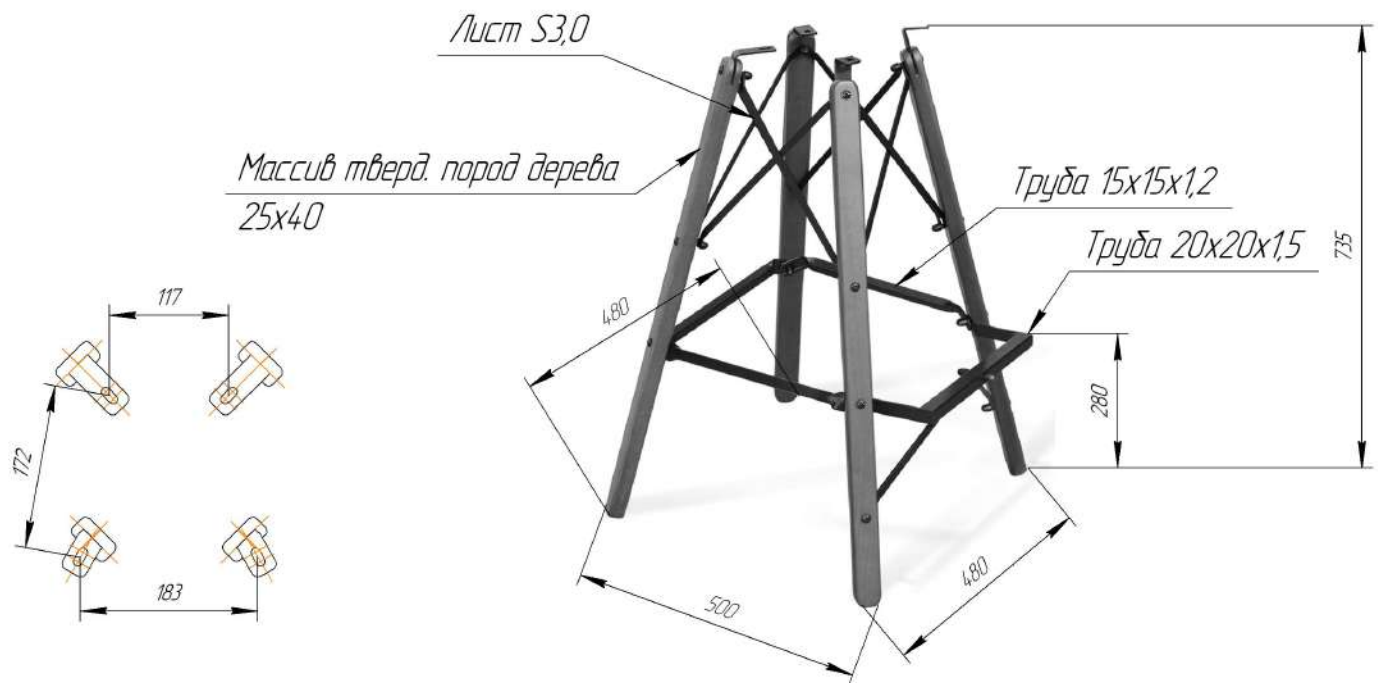

СИДЕНИЕ МЯГКОЕ SHT-ST35

ВНИМАНИЕ! Данные по размерам носят информационный характер.
Пожалуйста, уточняйте размеры, если планируете участвовать в тендере!

КАРКАС БАРНОГО СТУЛА SHT-S80

*Внимание! Данные по размерам носят информационный характер.
пожалуйста, уточняйте размеры, если планируете участвовать в тендере!