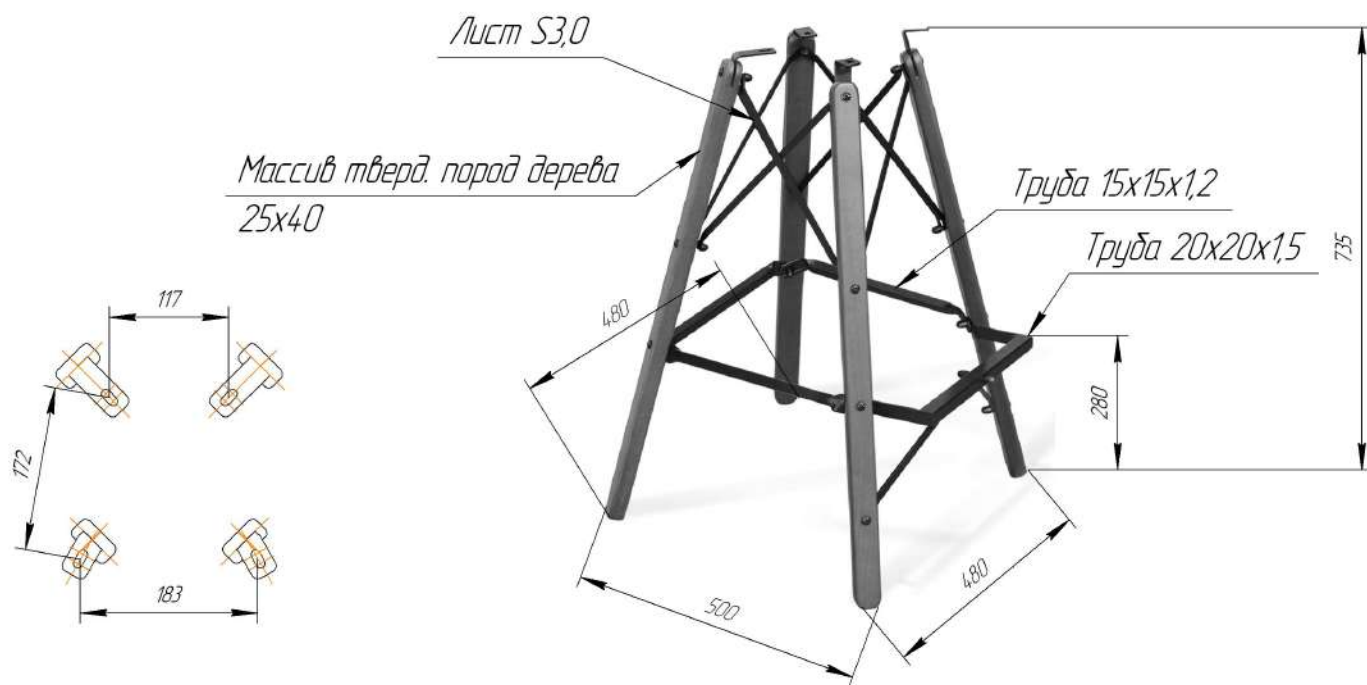

Sheffilton
Удобная мебель. Всегда.

СИДЕНИЕ МЯГКОЕ SHT-ST29

КАРКАС БАРНОГО СТУЛА SHT-S80

*Внимание! Данные по размерам носят информационный характер.
пожалуйста, уточняйте размеры, если планируете участвовать в тендере!