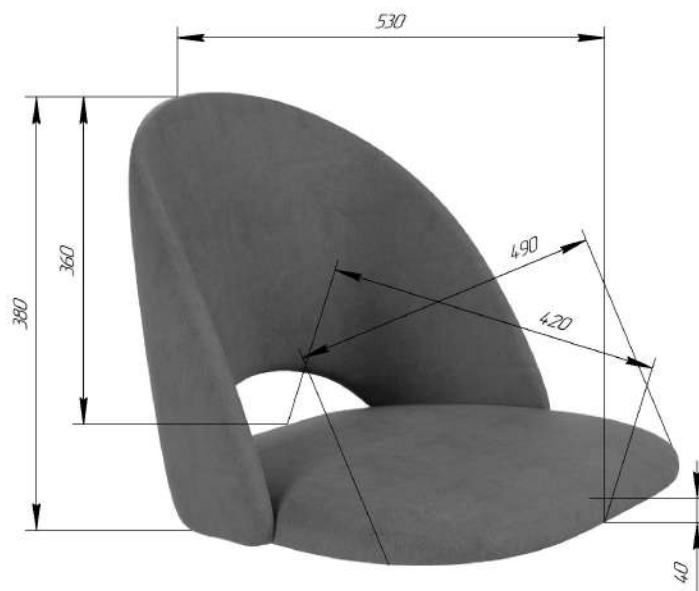

Sheffilton
Удобная мебель. Всегда.

СИДЕНИЕ МЯГКОЕ SHT-ST34

ВНИМАНИЕ! Данные по размерам носят информационный характер.
Пожалуйста, уточняйте размеры, если планируете участвовать в тендере!

КАРКАС БАРНОГО СТУЛА SHT-S29P