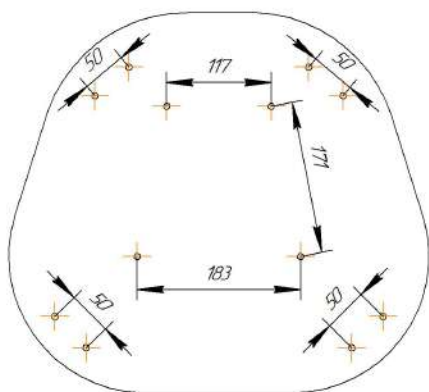

Sheffilton
Удобная мебель. Всегда.

СИДЕНИЕ МЯГКОЕ SHT-ST34

ВНИМАНИЕ! Данные по размерам носят информационный характер.
Пожалуйста, уточняйте размеры, если планируете участвовать в тендере!

КАРКАС БАРНОГО СТУЛА SHT-S29P