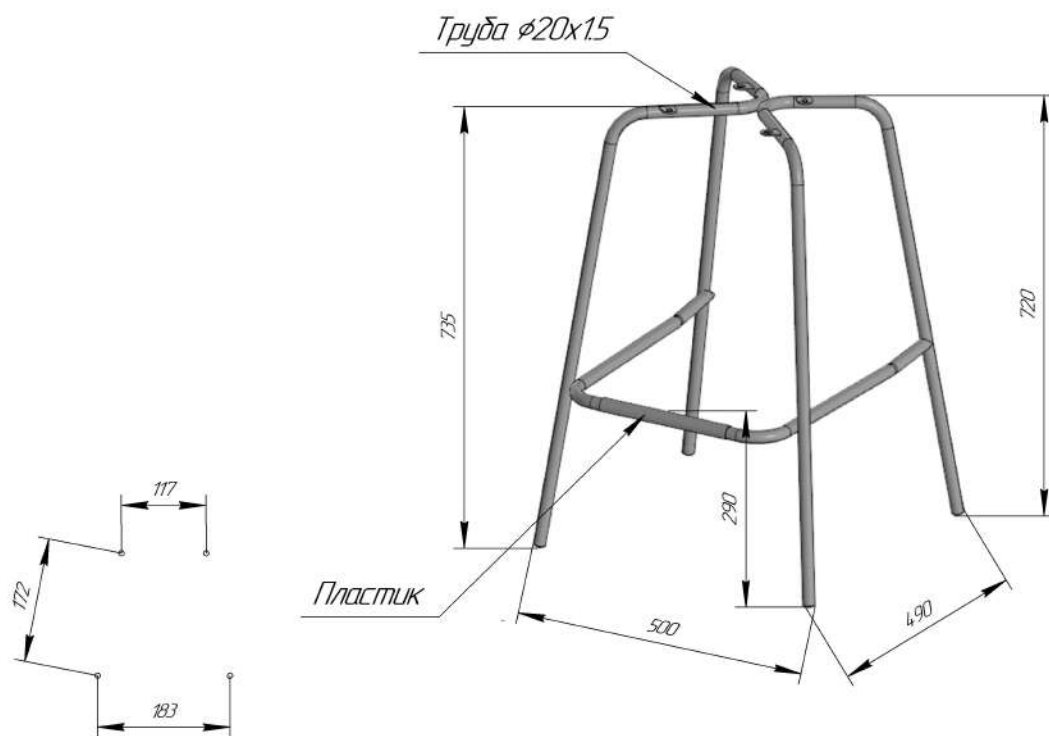

Sheffilton
Удобная мебель. Всегда.

СИДЕНИЕ МЯГКОЕ SHT-ST34

ВНИМАНИЕ! Данные по размерам носят информационный характер.
Пожалуйста, уточняйте размеры, если планируете участвовать в тендере!

КАРКАС БАРНОГО СТУЛА SHT-S29P

*ВНИМАНИЕ! Данные по размерам носят информационный характер.

Пожалуйста, уточняйте размеры, если планируете участвовать в тендере!