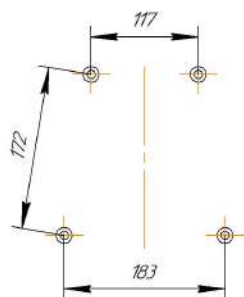

Sheffilton
Удобная мебель. Всегда.

КАРКАС БАРНОГО СТУЛА SHT-S65

*Массив
твёрд. пород дерева*

ВНИМАНИЕ! Данные по размерам носят информационный характер.
Пожалуйста, уточняйте размеры, если планируете участвовать в тендере!