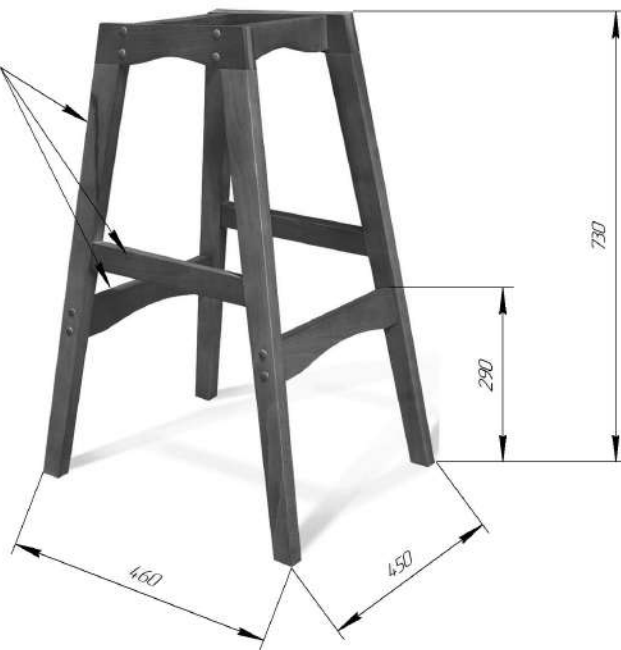

Sheffilton
Удобная мебель. Всегда.

КАРКАС БАРНОГО СТУЛА SHT-S65

*Массив
твёрд. пород дерева*

ВНИМАНИЕ! Данные по размерам носят информационный характер.
Пожалуйста, уточняйте размеры, если планируете участвовать в тендере!