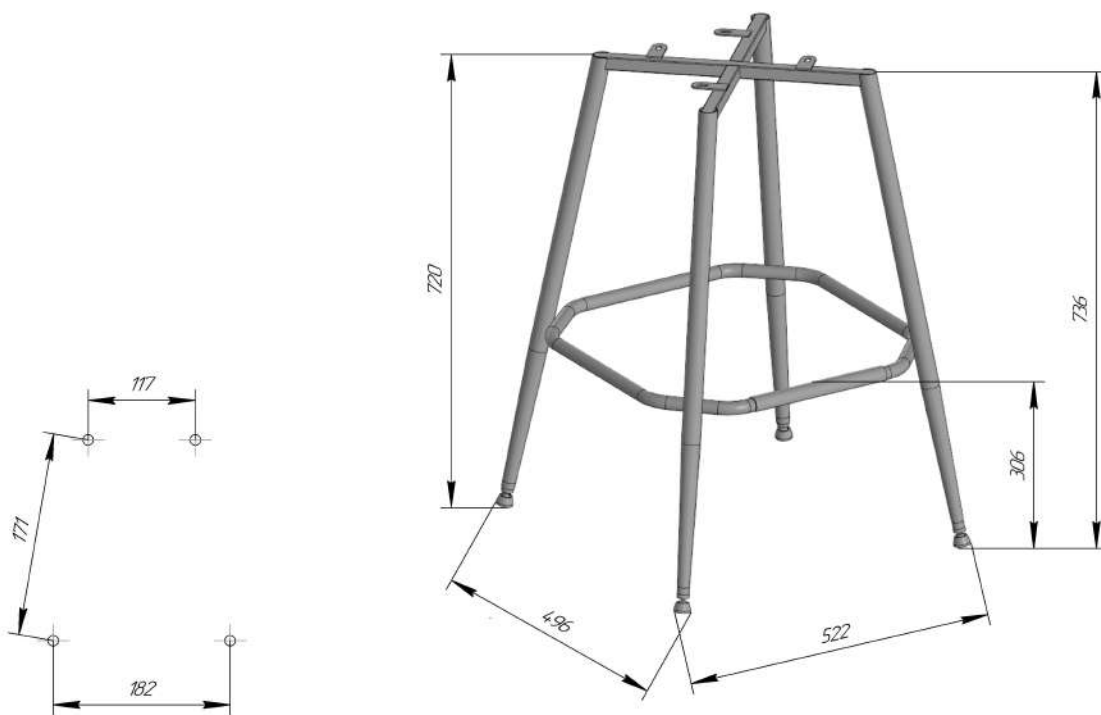

Sheffilton
Удобная мебель. Всегда.

КАРКАС БАРНОГО СТУЛА SHT-S148

ВНИМАНИЕ! Данные по размерам носят информационный характер.
Пожалуйста, уточняйте размеры, если планируете участвовать в тендере!

СИДЕНИЕ МЯГКОЕ SHT-ST35

ВНИМАНИЕ! Данные по размерам носят информационный характер.
Пожалуйста, уточняйте размеры, если планируете участвовать в тендере!