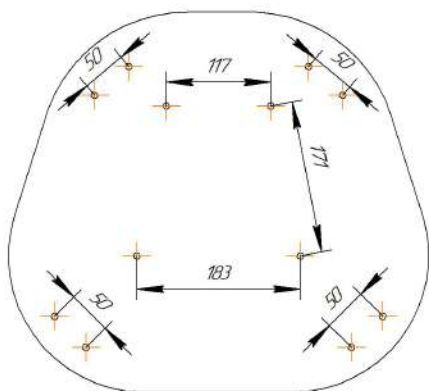

Sheffilton
Удобная мебель. Всегда.

КАРКАС БАРНОГО СТУЛА SHT-S148

ВНИМАНИЕ! Данные по размерам носят информационный характер.
Пожалуйста, уточняйте размеры, если планируете участвовать в тендере!

СИДЕНИЕ МЯГКОЕ SHT-ST35