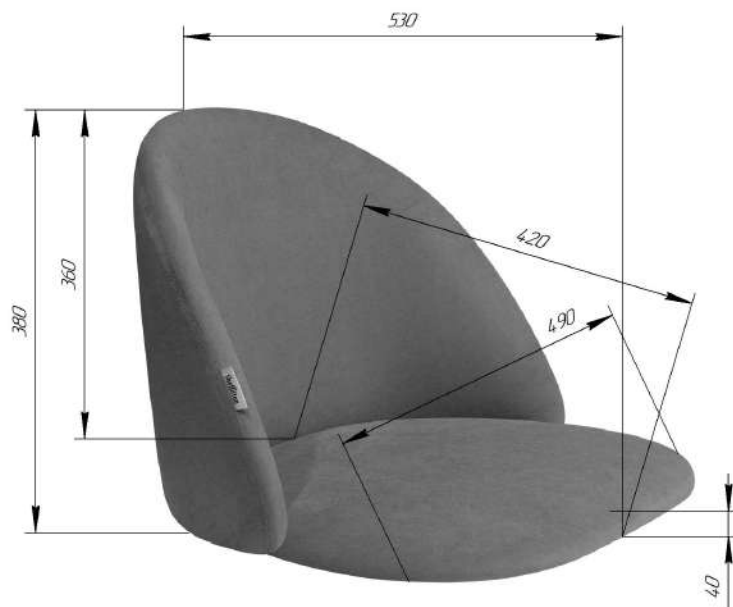

Sheffilton
Удобная мебель. Всегда.

КАРКАС БАРНОГО СТУЛА SHT-S148

ВНИМАНИЕ! Данные по размерам носят информационный характер.
Пожалуйста, уточняйте размеры, если планируете участвовать в тендере!

СИДЕНИЕ МЯГКОЕ SHT-ST35

ВНИМАНИЕ! Данные по размерам носят информационный характер.
Пожалуйста, уточняйте размеры, если планируете участвовать в тендере!