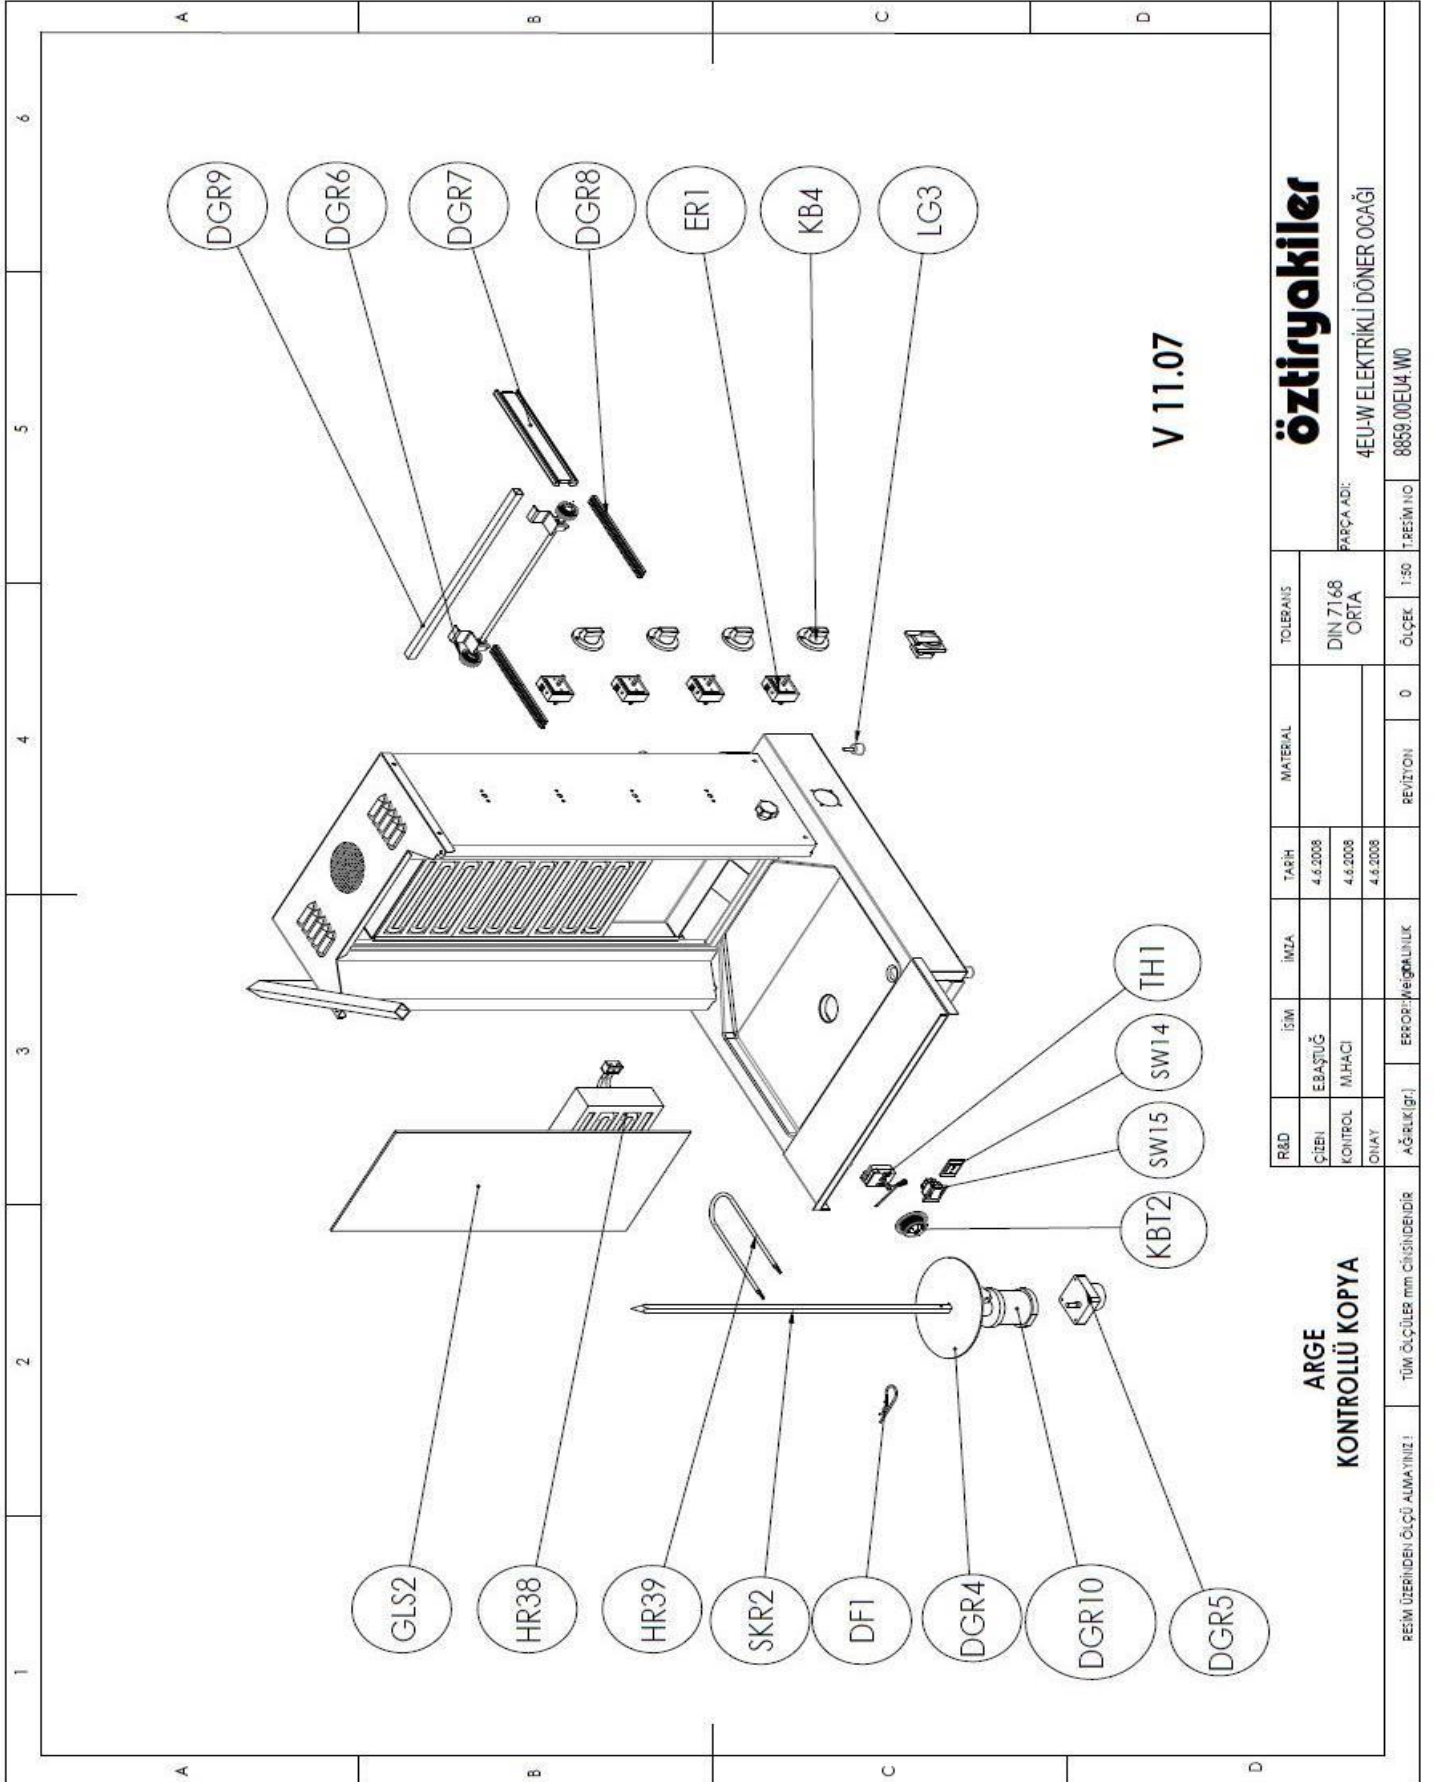

SPARE PART LIST

Spare Part ItemCode	Item name.	PictureId	Price.	Curr.
6260.00859.00	FIXING PIN	DF1		
2859.D30.GR019.01	DONER GRILL SCEWER BEARING SYSTEM	DGR10		
2859.D30.GR009.01	LOWER DISC	DGR4		
2859.D30.GR014.01	LOWER MOTOR FOR DONER MACHINE	DGR5		
2859.D30.GR015.01	DONER GRILL RAIL GROUP - RIGHT	DGR6		
6211.00900.19	DONER RAY 25 CM (URUN KODU:04.45.250) ARRAY	DGR7		
6211.00900.19	DONER RAY 25 CM (URUN KODU:04.45.250) ARRAY	DGR7		
6802.00001.03	DONER GRILL PLASTIC MECHAN SM SET	DGR8		
6802.00001.03	DONER GRILL PLASTIC MECHAN SM SET	DGR8		
2859.D30.GR016.01	DONER GRILL RAIL GROUP - LEFT	DGR9		
6234.00001.110	ENERJI REGULATORU METAL SAFTLI 240 V (50.87071.012/01)	ER1		
5Y1X.60000.401	ROBAX COLOUR E4-EU4 773*265*4 mm	GLS2		
6261.00028.040	M8*40 HANDLE	HND12		
6802.00001.114	DONER HEATER ELEMENT	HR38		
6246.10000.00	HEATER U TYPE 400 WATT 220-230V (DONER)	HR39		
2859.D30.GR011.01	ELECTRICAL DONER GRILL KNOB GROUP	KB4		
6234.00001.032	THERMOSTAT KNOB 30-90°	KBT2		
6260.00002.05	ADJUSTABLE LEG M6	LG3		
2KLP.460.680200004.01	SKEWER 900MM	SKR2		
6232.00019.09	SWITCH 1-0-1 BLACK 16A 250V (KAPMAN 1839.1507)	SW14		
6232.00001.26	SWITCH 1-0 SQUARE (RED) MARQUARD	SW15		
6234.00001.42	THERMOSTAT 30-90 C MONOPHASE	TH1		

öztiryakiler

4EU-W ELEKTRİKLİ DÖNER OCAĞI

R&D	İSİM	İMZA	TARİH	MATERYAL	TOLERANS
ÇİZEN	EBRAHİM		4.6.2008		DIN 7168
KONTROL	M.HACI		4.6.2008		ORTA
ONAY			4.6.2008		
AGIRLIK (gr)	ERRORE: Weigh value	REVİZYON	0	ÖLÇEK	1:50
RESİM NO		8859.00EU4.W0			

ARGE
KONTROLLÜ KOPYA

TÜM ÖLÇÜLER mm ÇİŞİNDİRİDİR