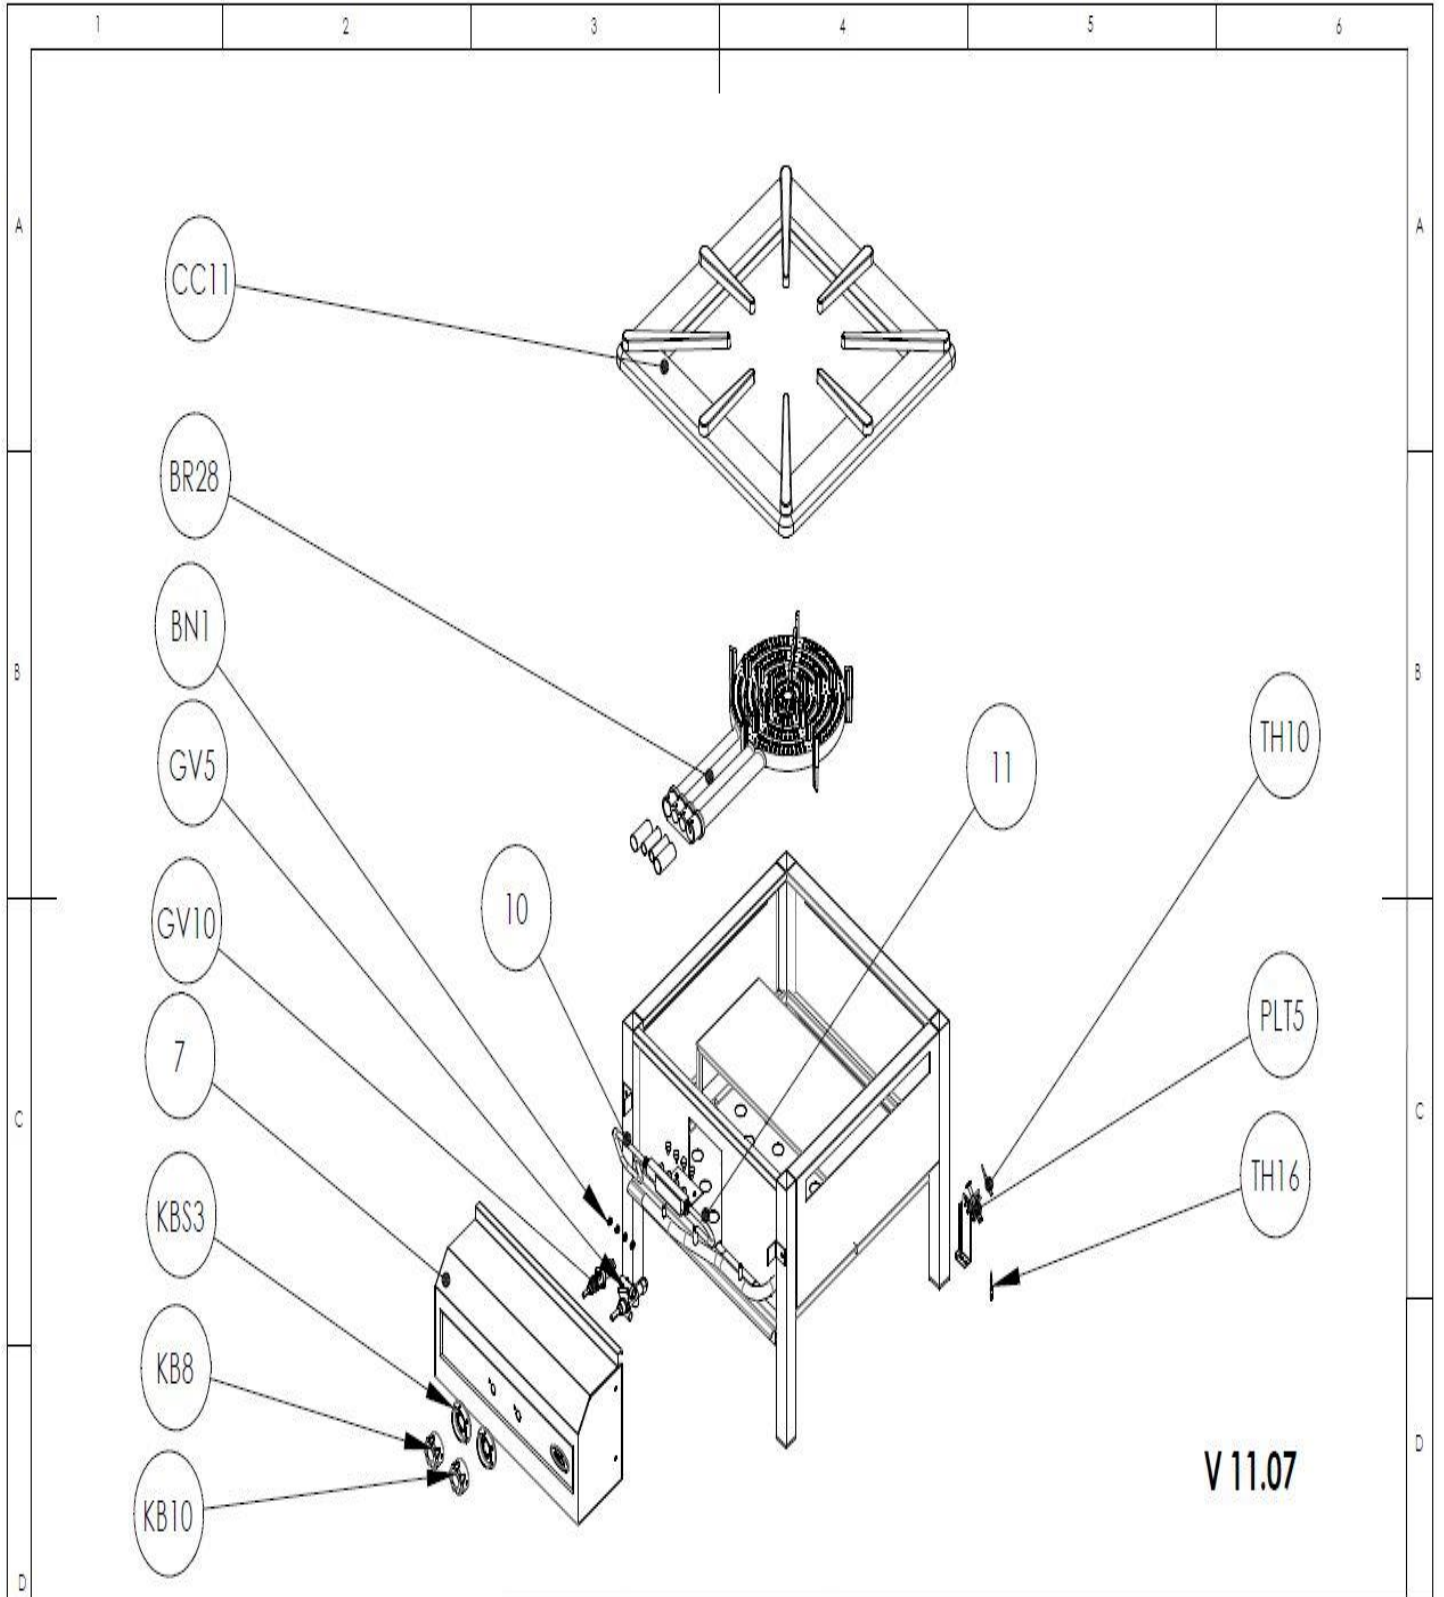

7865.70705.44

OYOG 7070 PS FLOOR GAS COOKER-FOUR FLAME

Version No: V11.7

## SPARE PART LIST

Spare Part ItemCode	Item name.	PictureId	Price.	Curr.
9099.38300.AB	S/S CORRUGATED PIPE 3/8"x 300mm L	10		
6222.00011.45	S/S CORRUGATED PIPE 1/2"x300 MM L WITH M 20*1_5 UNION	11		
9099.14500.AB	S/S CORRUGATED PIPE 1/4"x 500mm L	12		
6267.M8075.300	INJECTOR M8*0,75-Q3,00MM	BN1		
96267.00001.04	FLOOR TYPE COOKER CHINA BURNER(4 FLAME) 051309	BR28		
6260.00058.380	CAST IRON GRATE 70*70 (25 kg)	CC9		
6267.00025.14	VALVE 20 S 19,70	GV10		
6267.00025.19	VALF 22 S 19,72 LIVA 225.021.041	GV5		
6260.00015.47Y	DUGME PLASTIK 10 LUK GÖBEK YAYI TAKILMIŞ	KB10		
6260.00015.46Y	DUGME PLASTIK 8 LİK GÖBEK YAYI TAKILMIŞ	KB8		
6260.P0015.40	PLASTIK DÜĞME VOLANI ALEV ÇAKMAK	KBS3		
6267.00023.08	PILOT ASSEMBLY 2 WAY FOR 700 SERIES GAS COOKER&WOK&BROILERS	PLT5		
6267.00024.00	THERMOCOUPLE 9/1 600 mm LENGTH	TH10		
6267.00024.14	THERMOCOUPLE 9/1*8/1 L600MM ERTA OZM	TH16		

V 11.07

ARGE  
KONTROLLÜ KOPYA

R&D	İSİM	İMZA	TARİH	MATERIAL	TOLERANIS
ÇİZEN	E.BAŞTUĞ		7.8.2007		DIN 7168 ORTA
KONTROL	M.HACI		7.8.2007		
ONAY	M.HACI		7.8.2007		
AĞIRLIK(Gr)		KALINLIK		REVİZYON	0

öztiryakiler	
PARÇA ADI:	OYOG 7070 PS MONTAJ RESMİ
T. RESİM NO:	7865.70705.21 patlamış SLDPRT

RESİM ÜZERİNDEYİ ÖLÇÜ ALMAYINIZ!

TÜM ÖLÇÜLER mm OLMAKTADIR