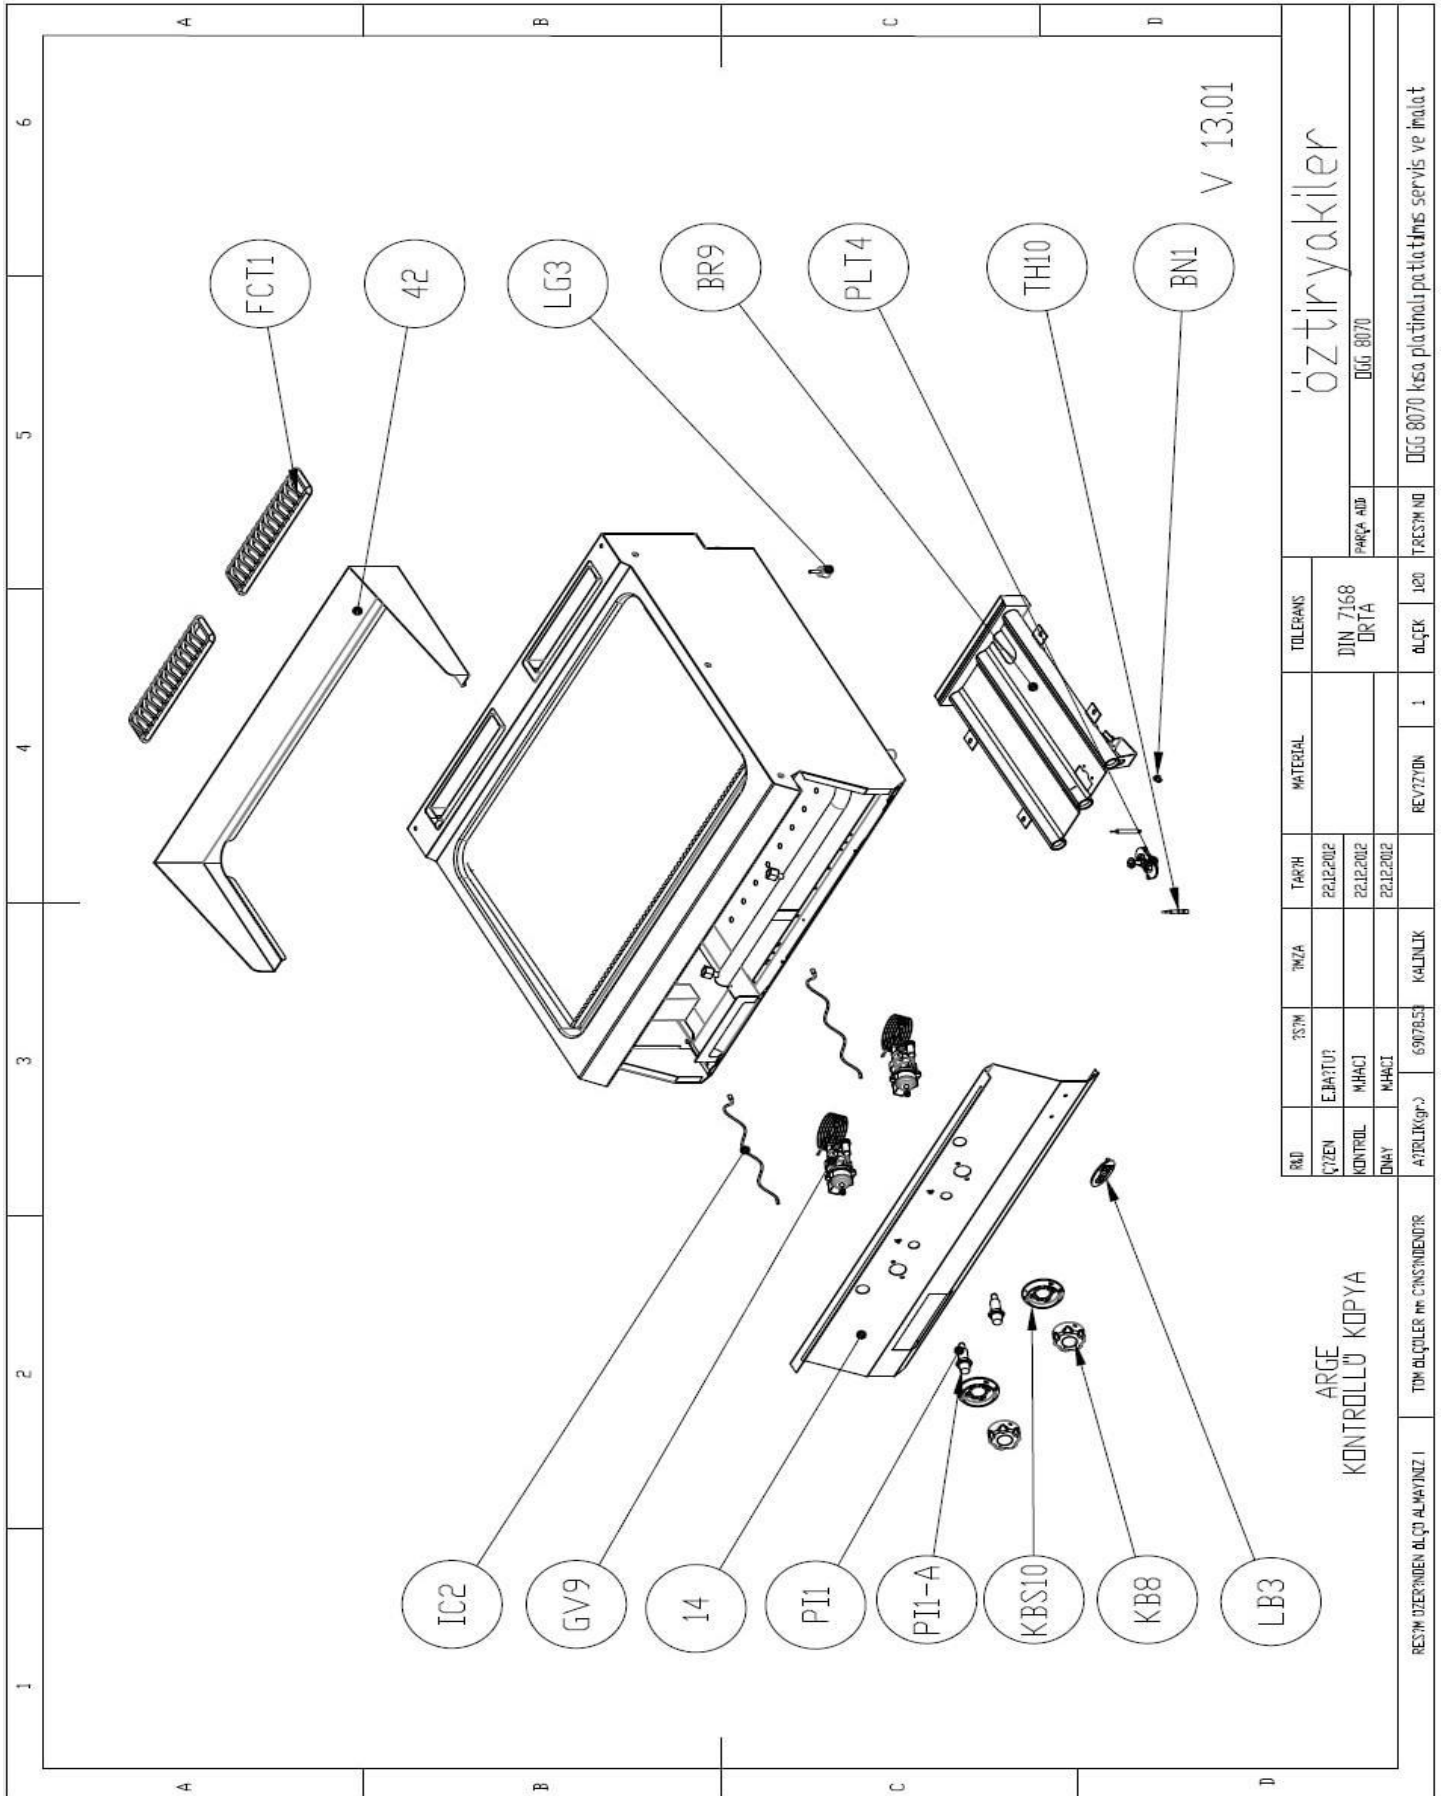

SPARE PART LIST

Spare Part ItemCode	Item name.	PictureId	Price.	Curr.
2864.N20.08000290.4.10	FRONT PANEL FOR 80'S GAS GRILL	14		
2864.N20.13880139.9.15	SPLASHGUARD FOR 80'S GRILLS	42		
2KLP.460.626700006.05	MAIN BURNER NOZZLE M8x0.75 ANY GAS TYPE	BN1		
6267.00002.590	BURNER TUBE S/S FOR 700 SERIES GAS GRILL	BR9		
6260.00058.96	FLUE COVER CAST IRON WITH CERAMIC ENAMEL COATED FOR ALL 700&900	FCT1		
9PEL.10117.20	GAS THERMOSTAT PEL 25ST	GV9		
6267.00031.08	IGNITER CABLE 500mm L	IC2		
6260.00015.46	THERMOPLASTIC KNOB MAIN BODY WITH 8 mm INSERT	KB8		
6260.00015.44	THERMOPLASTIC KNOB SCALE 100-300 C WITH LIGHTING POS.	KBS10		
2179.09028.01	LABEL FOR FRONT PANEL "ÖZT RYAK LER"	LB3		
6260.00002.05	ADJUSTABLE LEG M6	LG3		
6267.00029.05	PIEZZO IGNITER	PI1		
6226.00011.20	IGNITER COVER SILICONE	PI1-A		
6267.00023.05	PILOT BURNER ASSEMBLY LONG	PLT4		
6267.00024.09	THERMOCOUPLE M9x1 250 mm LENGTH	TH10		

özti
yayınları

006 8070

TOLERANS
DIN 7168
ORTA

MATERIAL

TAKRİ
22.12.2012
22.12.2012
22.12.2012

REVİZYON 1

ÖLÇEK 1:20

ALÇEK 1:20

REVİZYON NO

TRAFİK NO

006 8070

006 8070

006 8070

006 8070

006 8070

006 8070