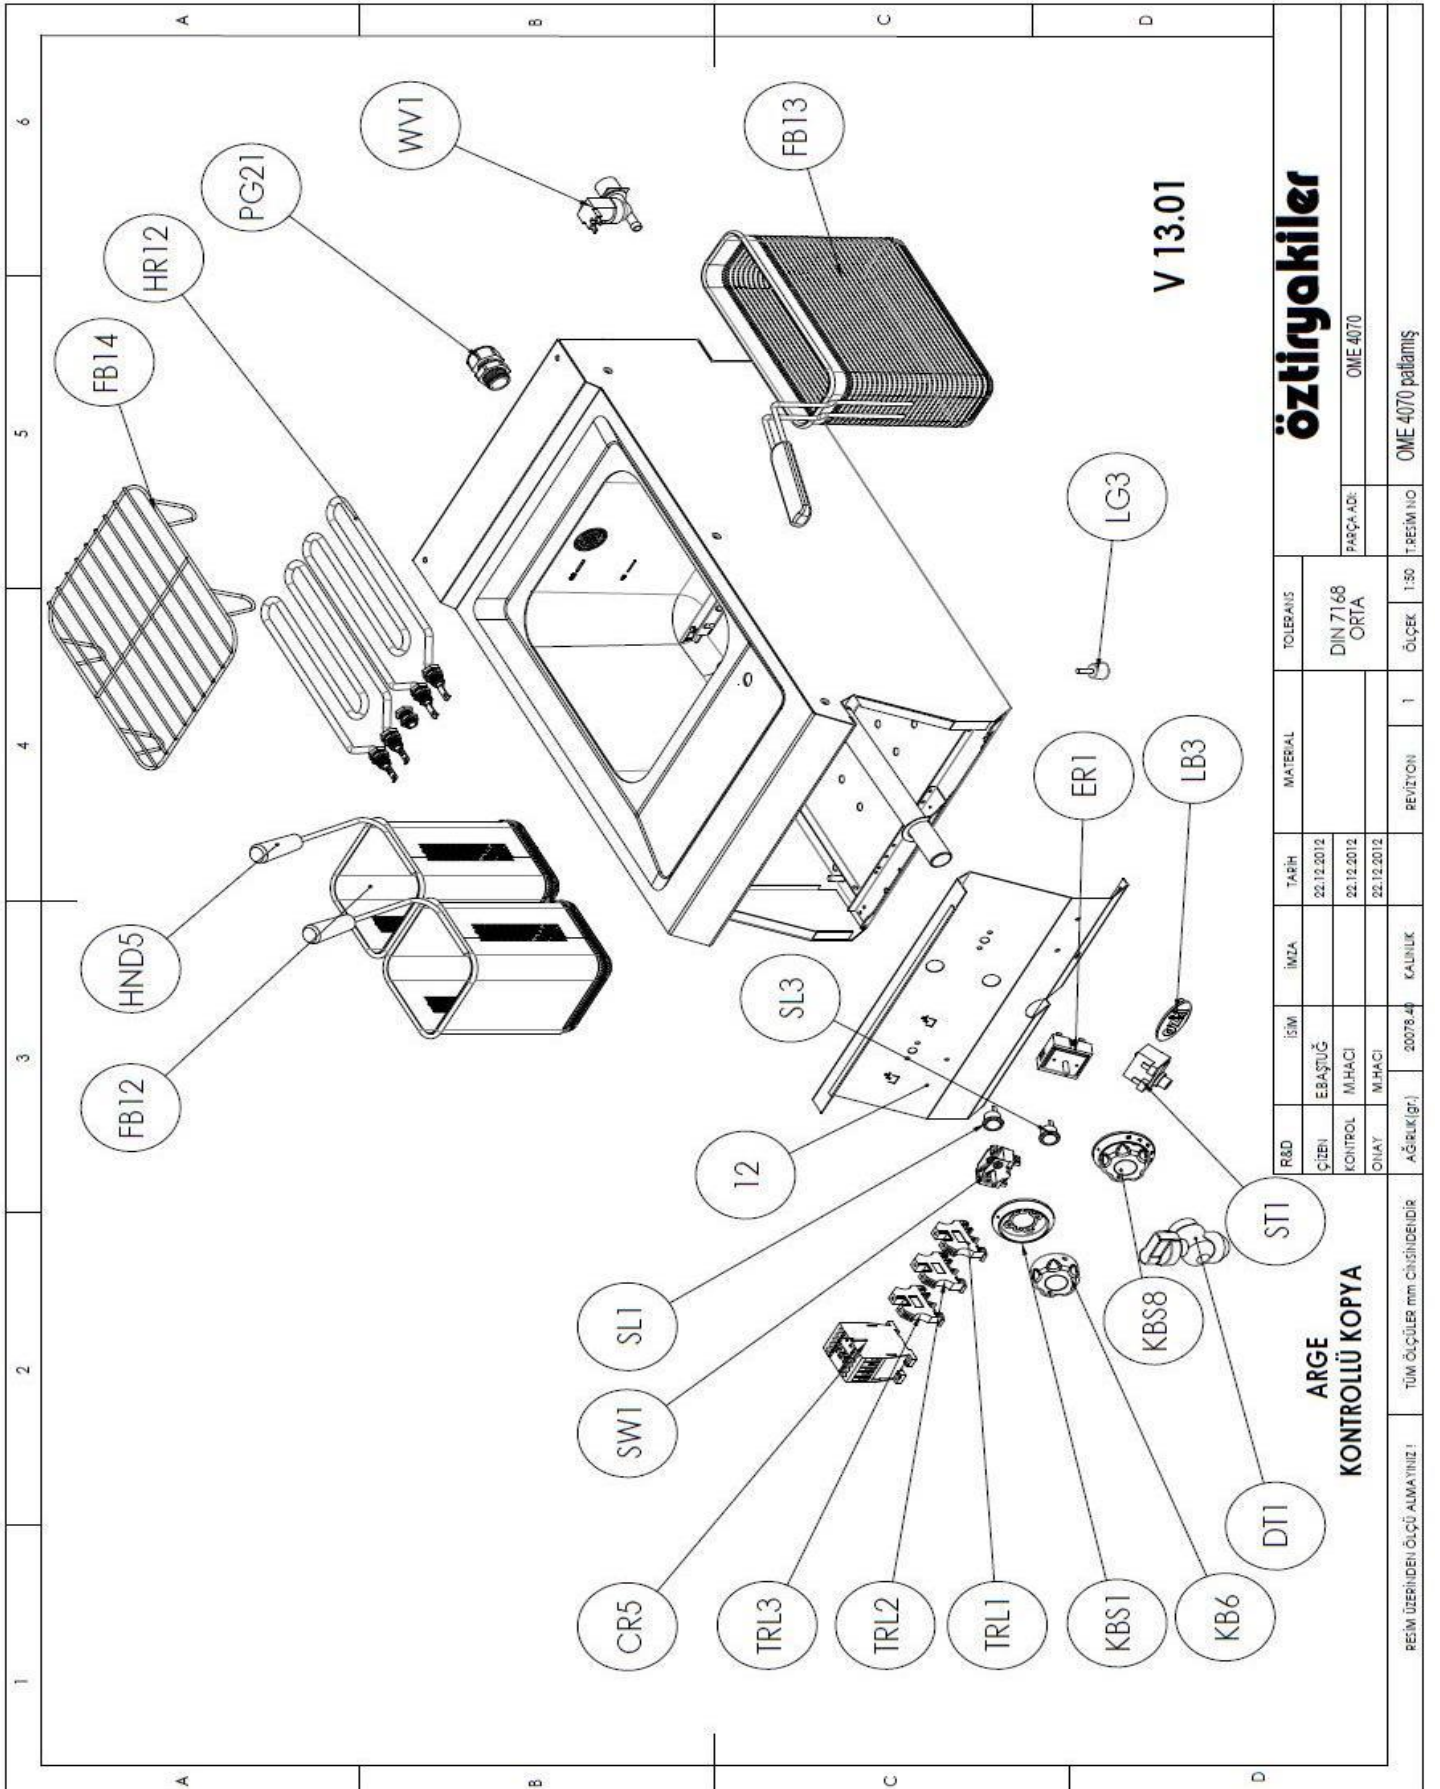

SPARE PART LIST

Spare Part ItemCode	Item name.	PictureId	Price.	Curr.
2858.N20.04000291.M.10	4070 MANUEL MAKARNA FR TÖZÜ ÖN PANEL SACI	12		
6230.00014.19	CONTACTOR DILM 12-10 220V 5,5KW MOELLER	CR5		
6222.00006.42	DRAIN TAP R3/4"	DT1		
6234.00001.110	ENERJİ REGULATORU METAL SAFTLI 240 V (50.87071.012/01)	ER1		
0339.01313.01	BASKET FOR PASTA COOKER 13x13x20 cm	FB12		
0339.02808.01	BASKET FOR PASTA COOKER 28x8x20 cm	FB13		
2CBK.6260.00072.11	FRYER BASKET SUPPORT (30,5*26,5) 75 SERİ ELEC.VE PASTA C. S.S.	FB14		
6260.00065.02	HANDLE M8	HND5		
9099.1SKPG.G886	MAKARNA FR TÖZ REZ STANSI 2750 W INCOLOY-800 (1GIL2FC09001)	HR12		
6260.00015.45	THERMOPLASTIC KNOB MAIN BODY WITH 6 mm INSERT	KB6		
6260.00015.39	THERMOSTATIC KNOB SCALE SALAMANDER (FOR ENERGY REGULATORS)	KBS8		
2179.09028.01	LABEL FOR FRONT PANEL "ÖZT RYAK LER"	LB3		
6260.00002.05	ADJUSTABLE LEG M6	LG3		
6259.00003.10	CABLE GLAND PG 21	PG21		
6251.00004.30	SIGNAL LAMP BLACK BODY GREEN LENS NEON 100K-220V	SL1		
6251.00004.31	SIGNAL LAMP BLACK BODY RED LENS NEON 100K-220V	SL3		
6234.00001.21	SAFETY THERMOSTAT 150 C MONOPHASE SP-031 AT/3	ST1		
6248.00010.01	ELECTRICAL TERMINAL (GROUNDING)	TRL1		
6248.00011.11	ELECTRICAL TERMINAL AVK 16 BEIGE	TRL2		
6248.00011.15	ELECTRICAL TERMINAL AVK 10 BLUE	TRL3		

öztiyokiler

R&D	İSİM	İMZA	TARİH	MATERYAL	TOLERANIS
ÇİZEN	EBAŞTUĞ		22.12.2012		DIN 7168
KONTROL	M.HACI		22.12.2012		ORTA
ONAY	M.HACI		22.12.2012		
AĞIRLIK(Kg)	20078.48	KALINLIK		REVİZYON	1
				ÖLÇEK	1:50
				T.REVİZYON NO	OME 4070 partlamış

ARGE
KONTROLLÜ KOPYA

REKİM ÜZERİNDEN ÖLÇÜ ALMAYINIZ! TÜM ÖLÇÜLER mm ÇEVREDEDİR