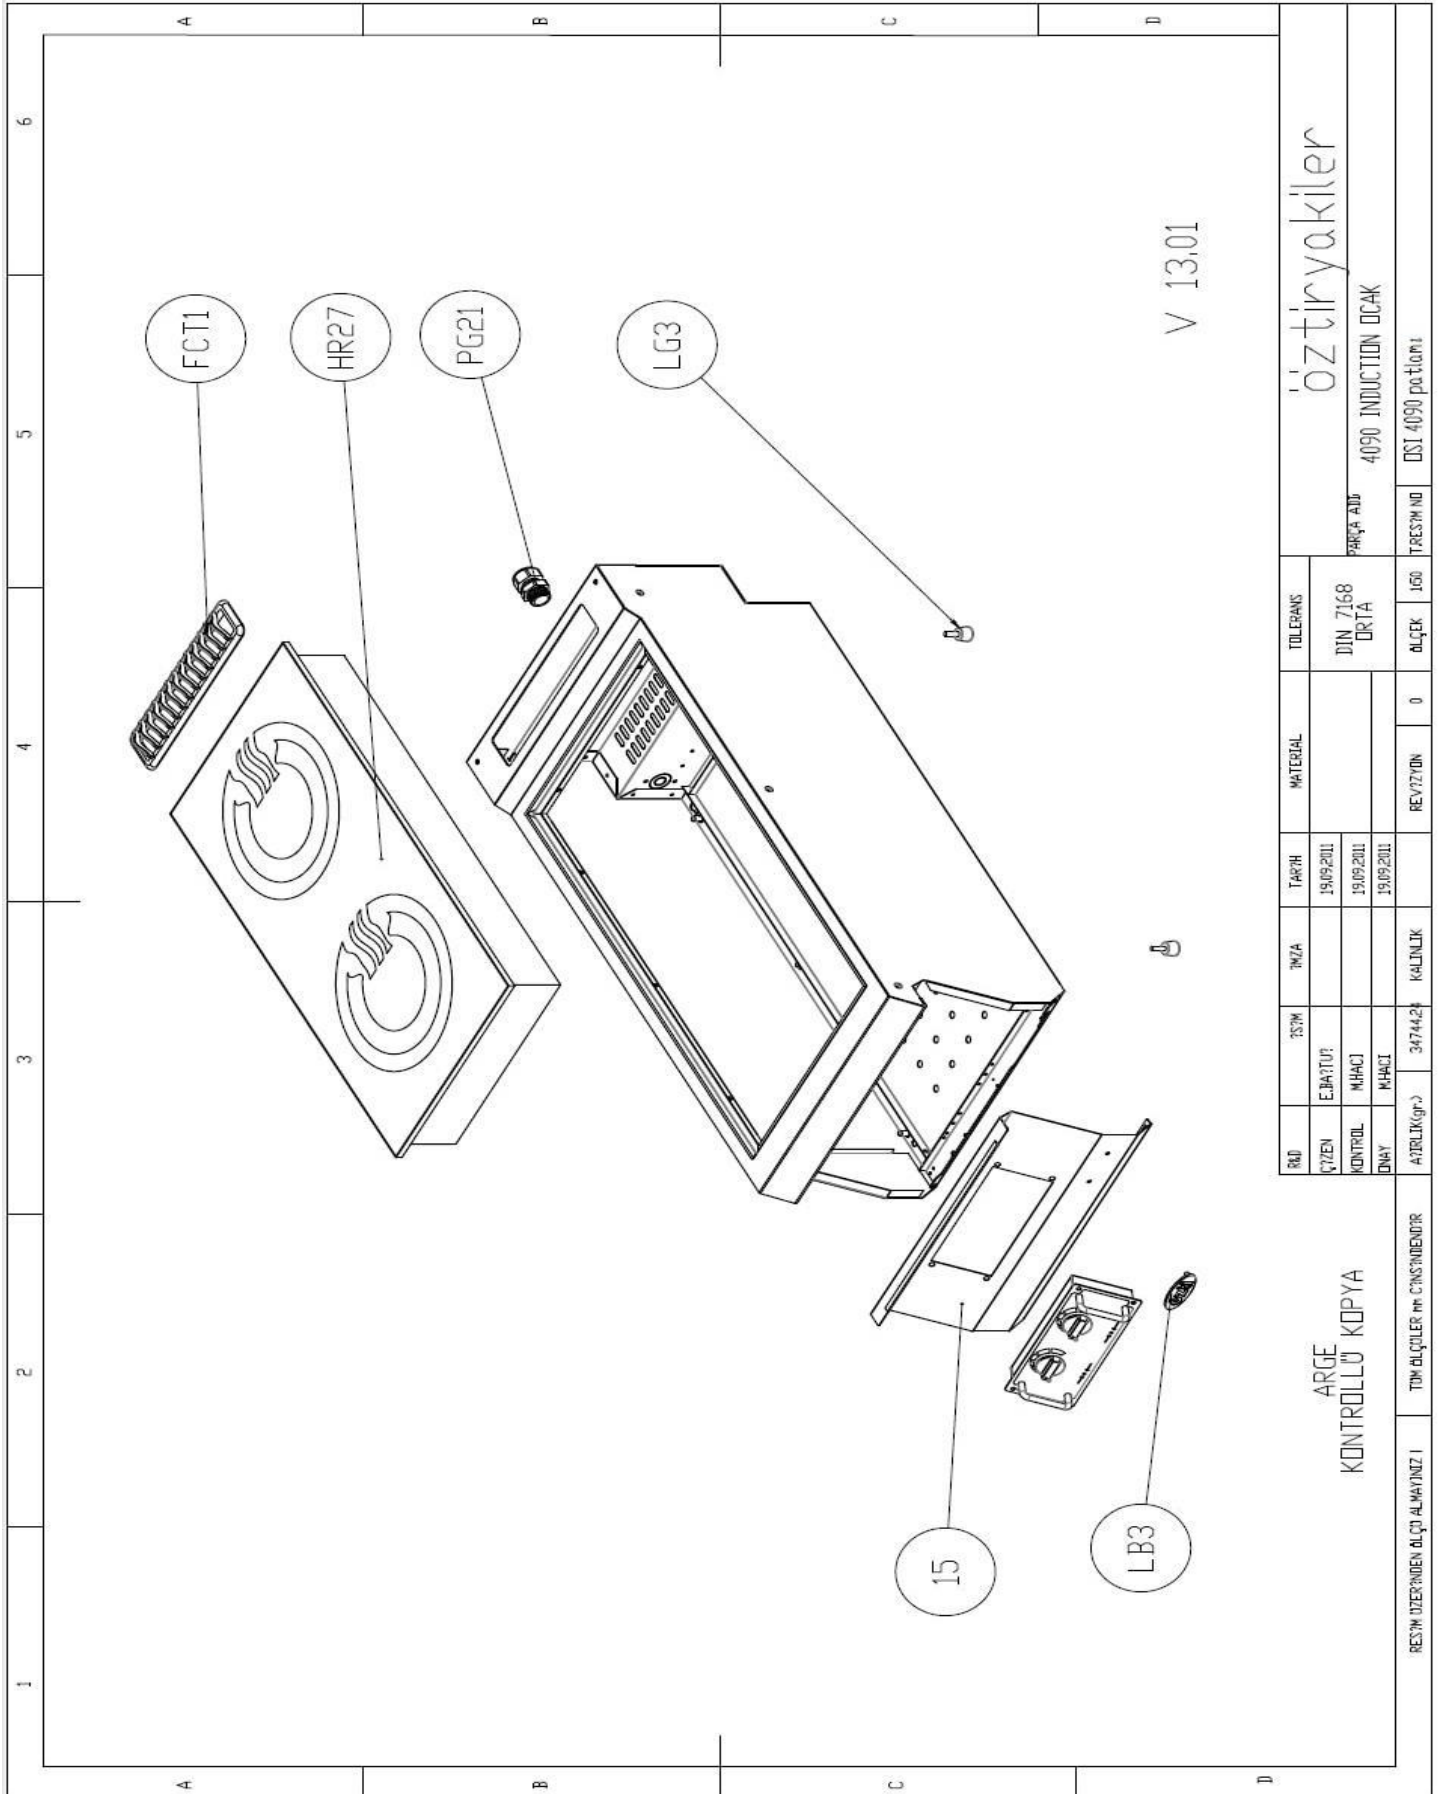

Page 1
Version No: V17.06

SPARE PART LIST

Spare Part ItemCode	Item name.	PictureId	Price.	Curr.
5BT1.ET700A.00	CONTROL BOX			
2865.N20.04000290.N.10	FRONT PANEL FOR 40x90 INDUCTION COOKER	15		
6260.00058.96	FLUE COVER CAST IRON WITH CERAMIC ENAMEL COATED FOR ALL 700&900	FCT1		
9868.ET700.A0	ÖZTIRYAKILER INDUCTION COOKER BUILT-IN 7000W 69,8 X 34,9 X 9,4 CM VERTICAL	HR27		
2179.09028.01B	LABEL SMALL ÖZT RYAK LER-PAINTED	LB3		
2179.09028.01	LABEL FOR FRONT PANEL "ÖZT RYAK LER"	LB3		
6260.00002.05	ADJUSTABLE LEG M6	LG3		
6259.00003.10	CABLE GLAND PG 21	PG21		

öztiryakiler
4090 INDUCTION OCBAK
DST 4090 partları

TOLERANS	MATERIAL	TARİH	İMZA	İSİM	KALINLIK
DIN 7168 ORTA		19/09/2011		34744.2	
		19/09/2011			
		19/09/2011			

REVİZYON	ALÇEK	İSİM	İMZA	TARİH	MADDE
0					

ARGE
KONTROLLÜ KOPYA

RESİM DEĞERİNDEN ALIŞI ALMAYINIZ / TİM BİLGİLERİNE GİREBİLİRDİR