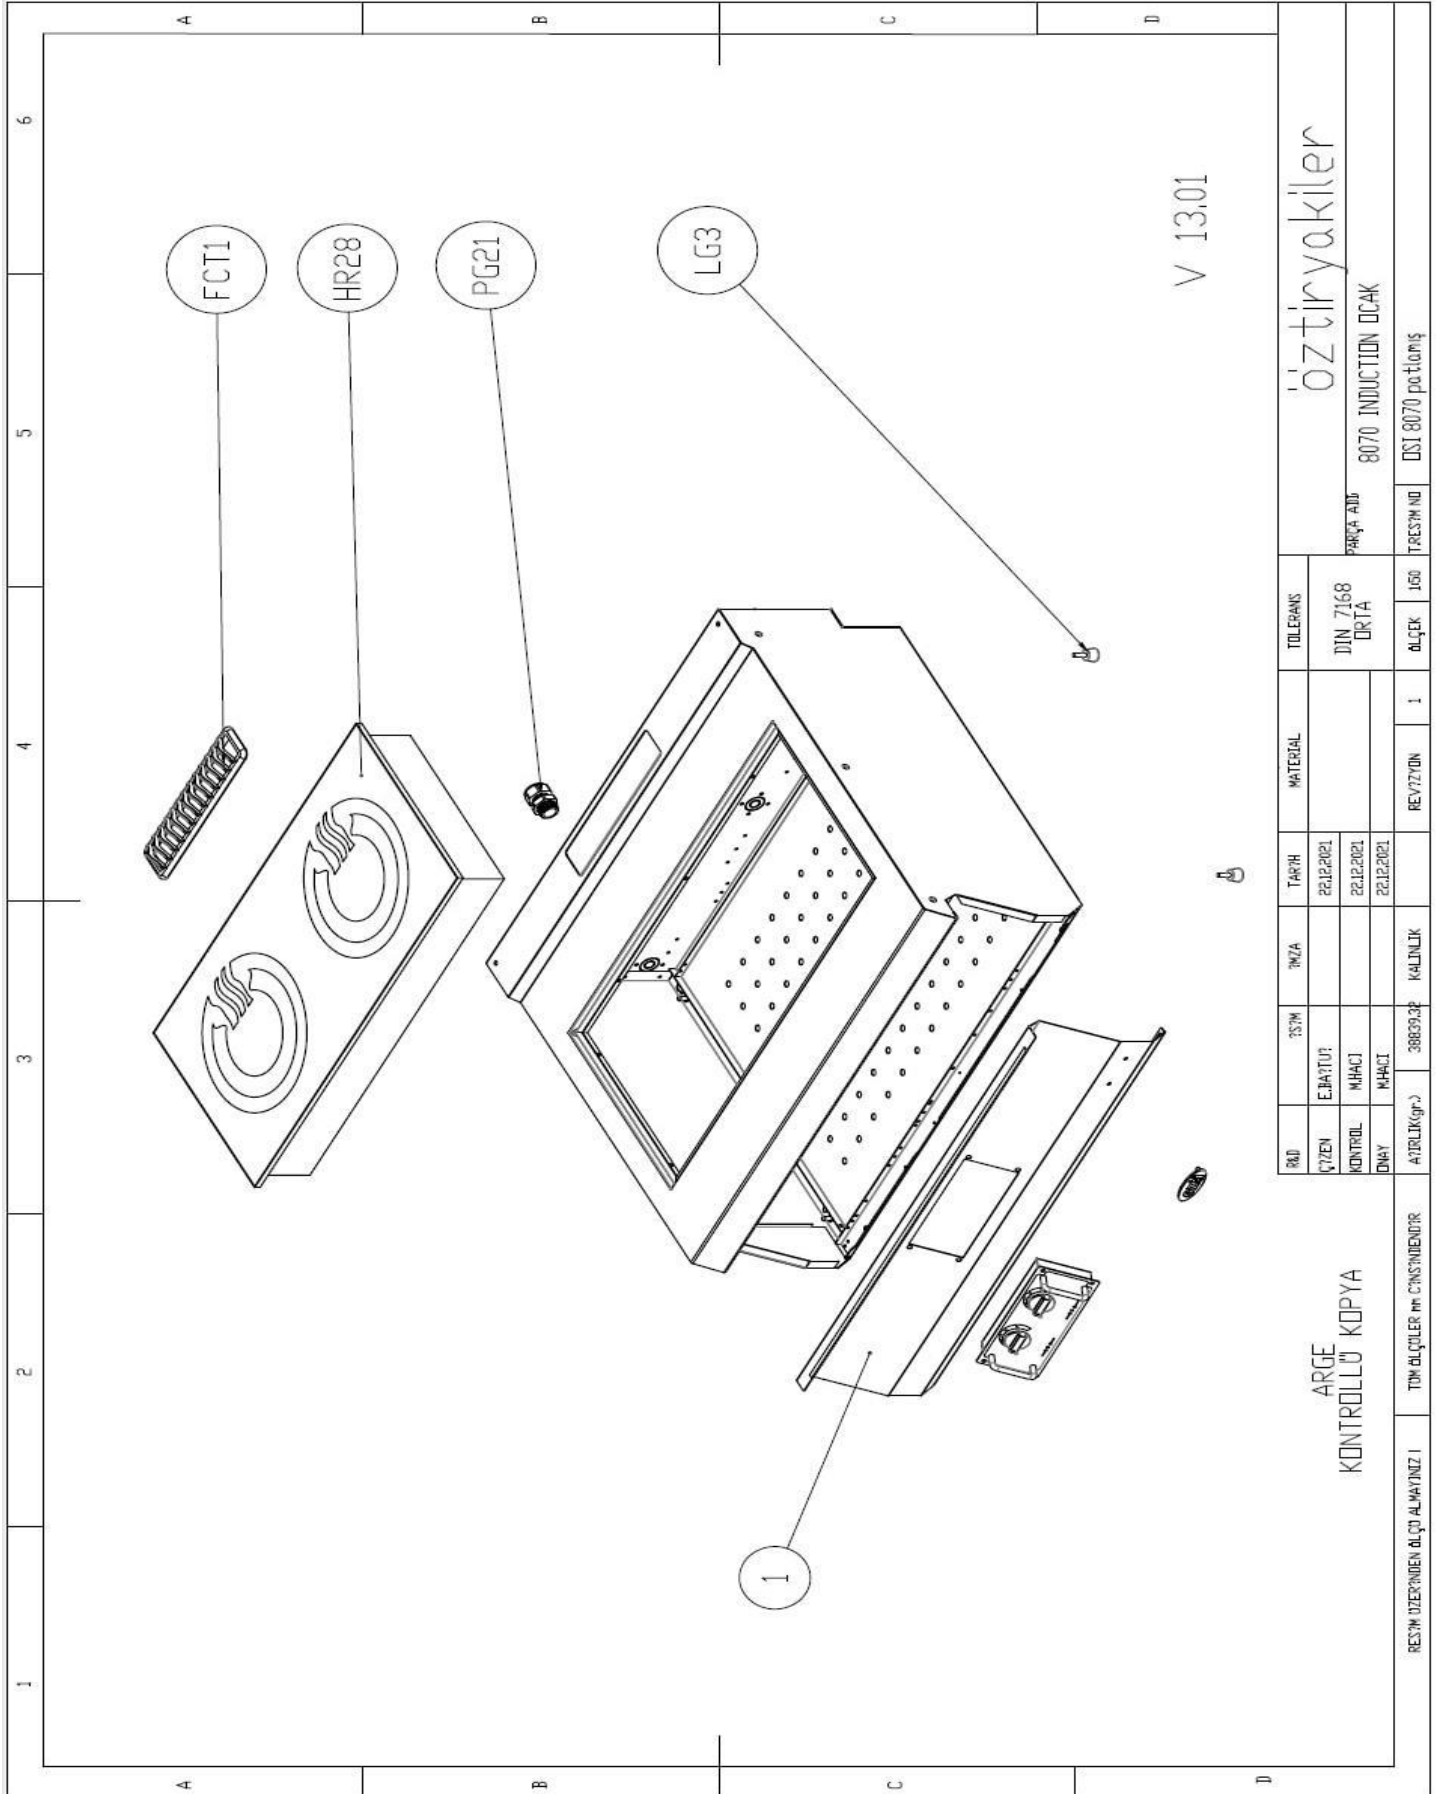

Page 1
Version No: V17.06

SPARE PART LIST

Spare Part ItemCode	Item name.	PictureId	Price.	Curr.
2865.N20.08000290.I.10	FRONT PANEL FOR 80x70 INDUCTION COOKER	1		
6260.00058.96	FLUE COVER CAST IRON WITH CERAMIC ENAMEL COATED FOR ALL 700&900	FCT1		
9868.ET700.Y0	OZTIRYAKILER INDUCTION COOKER BUILT-IN 7000W 69,8 X 34,9 X 9,4 CM HORIZONTAL	HR28		
2179.09028.01	LABEL FOR FRONT PANEL "ÖZT RYAK LER"	LB3		
6260.00002.05	ADJUSTABLE LEG M6	LG3		
6259.00003.10	CABLE GLAND PG 21	PG21		

ARGE
KONTROLLÜ KOPYA

RESİM ÜZERİNDEN ALÇEK ALMAYINIZ !

TOM BÖLÜMLERİN ÇİNSİNİNDİR