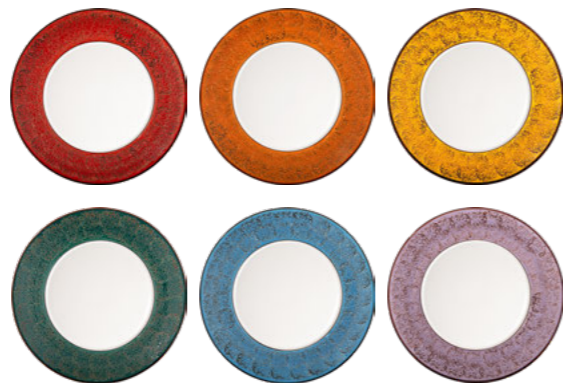

*New!*

ТАРЕЛКИ ПЛОСКИЕ

SCRATCH  
collection

САЛАТНИКИ ОВАЛЬНЫЕ

ЧАШКИ & БЛЮДЦА

*New!*

SPLASH  
collection

Для ознакомления с полным ассортиментом коллекции Color Boom сканируйте QR-code!