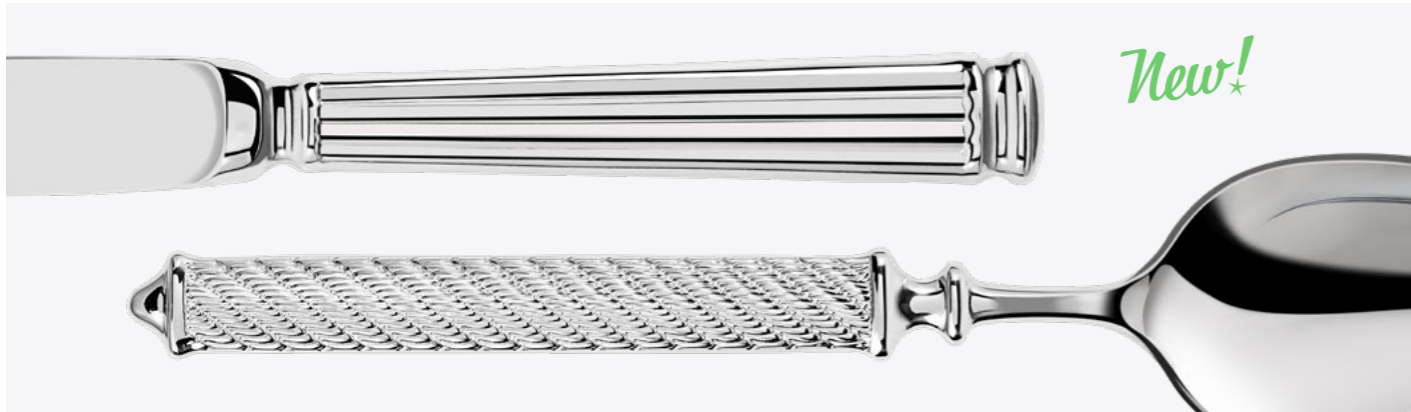

SILVER 8 apt.

New!

18/10  
STAINLESS  
STEEL

Cutlery

TRIUMPH  
collection 55  
apt.

DYNASTY  
collection 55  
apt.

TWIST  
collection 55  
apt.

Для просмотра видео  
«Живая сталь – приборы  
из будущего»  
сканируйте QR-code!