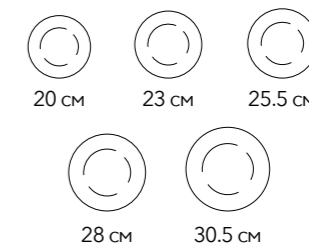

ТАРЕЛКИ ГЛУБОКИЕ