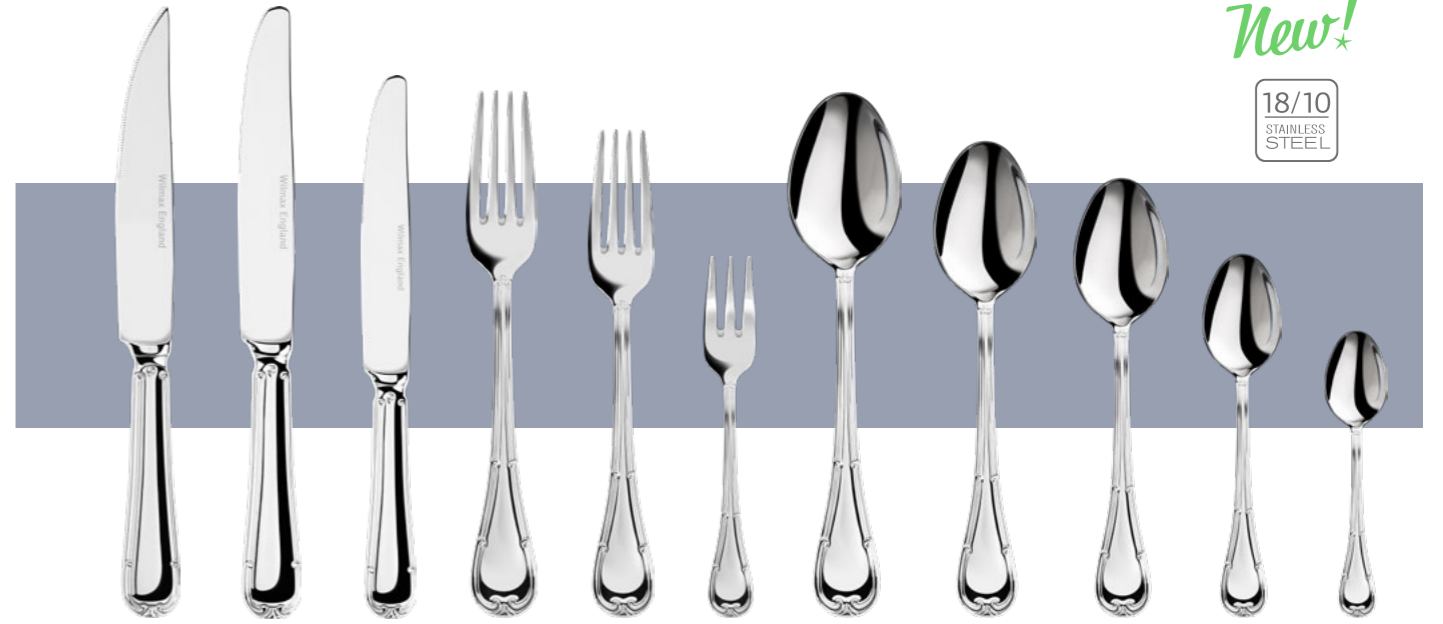

SILVER 8 apt.

New!

18/10  
STAINLESS  
STEEL

Cutlery

TRIUMPH  
collection 55  
apt.

DYNASTY  
collection 55  
apt.

TWIST  
collection 55  
apt.

Для просмотра видео  
«Живая сталь – приборы  
из будущего»  
сканируйте QR-code!