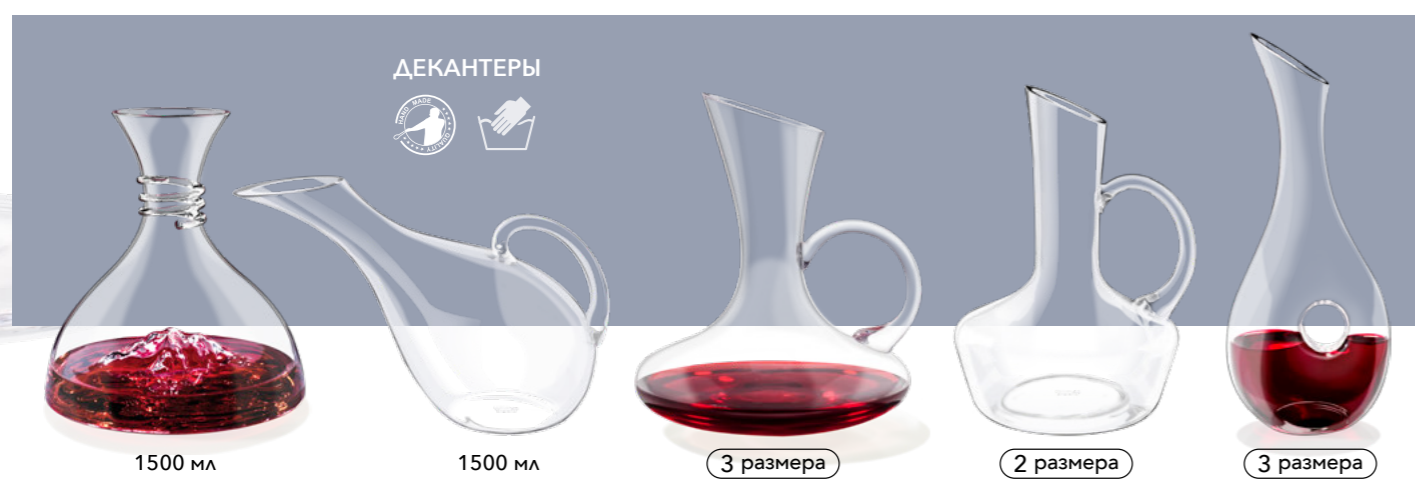

Crystalline

Для ознакомления с полным ассортиментом коллекции Crystalline сканируйте QR-code!