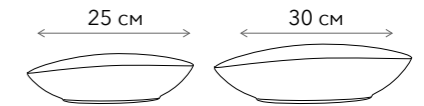

SCRATCH
collection

САЛАТНИКИ ОВАЛЬНЫЕ