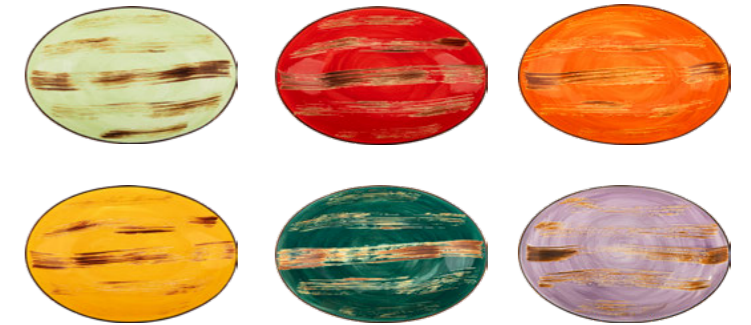

SCRATCH
collection

САЛАТНИКИ ОВАЛЬНЫЕ