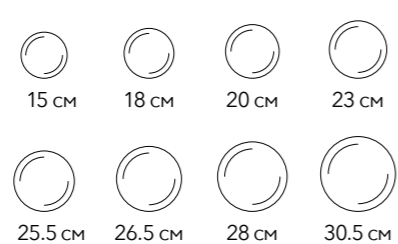

ТАРЕЛКИ & БЛЮДА КРУГЛЫЕ