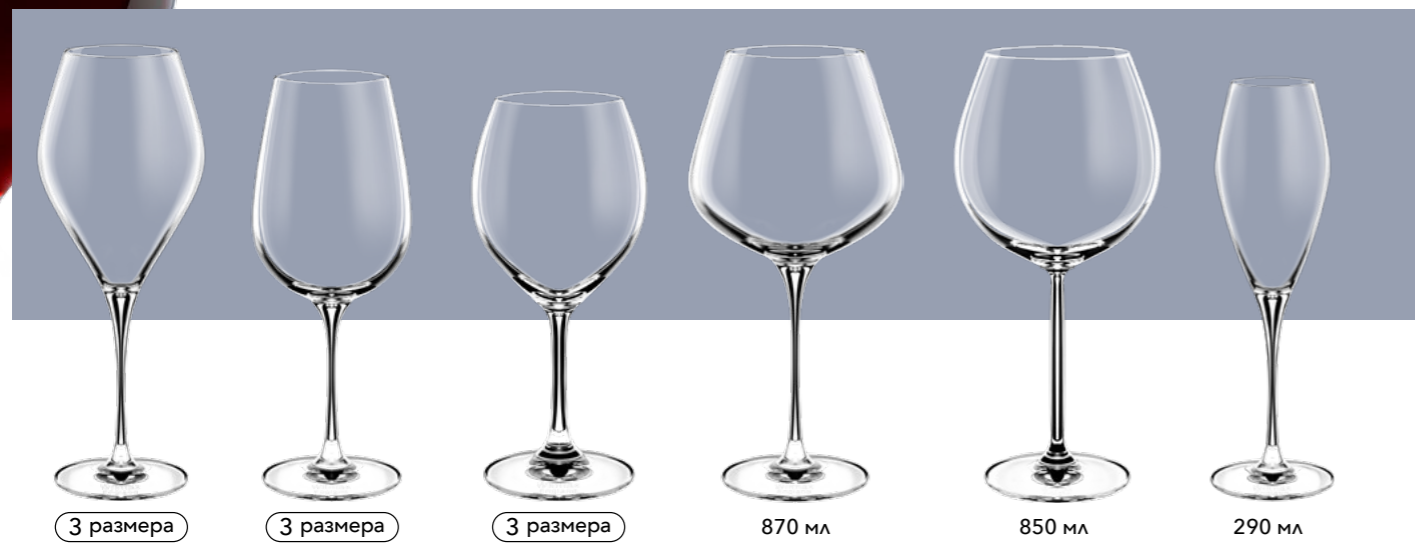

Crystalline

Для ознакомления с полным ассортиментом коллекции Crystalline сканируйте QR-code!