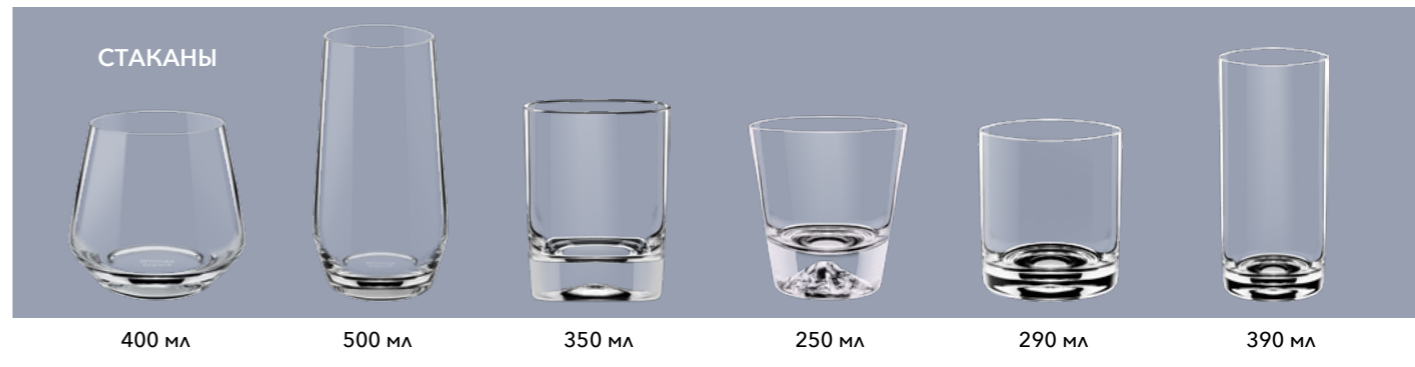

DIAMOND  
collection 124  
apt.

Crystalline

Для ознакомления с полным ассортиментом коллекции Crystalline сканируйте QR-code!

Thermo Glass

SEGMENT  
collection

2 размера

КУВШИНЫ

1000 мл