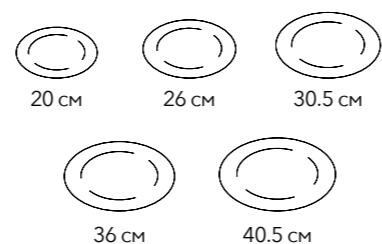

ТАРЕЛКИ & БЛЮДА ОВАЛЬНЫЕ