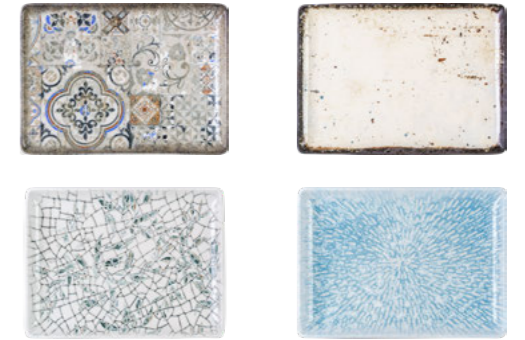

*New!*

ТАРЕЛКИ ПЛОСКИЕ

SCRATCH  
collection

САЛАТНИКИ ОВАЛЬНЫЕ

ЧАШКИ & БЛЮДЦА

*New!*

SPLASH  
collection

Для ознакомления с полным ассортиментом коллекции Color Boom сканируйте QR-code!

Для просмотра видео «Раскрась свою жизнь с WILMAX» сканируйте QR-code!

ТАРЕЛКИ ГЛУБОКИЕ

SPIRAL  
collection

САЛАТНИКИ

**GRAPHICS**  
Fine Porcelain

23.5 x 17 см

30 x 23 см

**БЛЮДА**  
ПРЯМОУГОЛЬНЫЕ