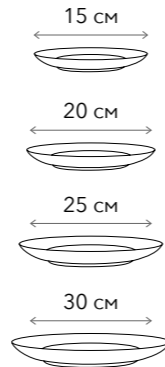

ТАРЕЛКИ ПЛОСКИЕ