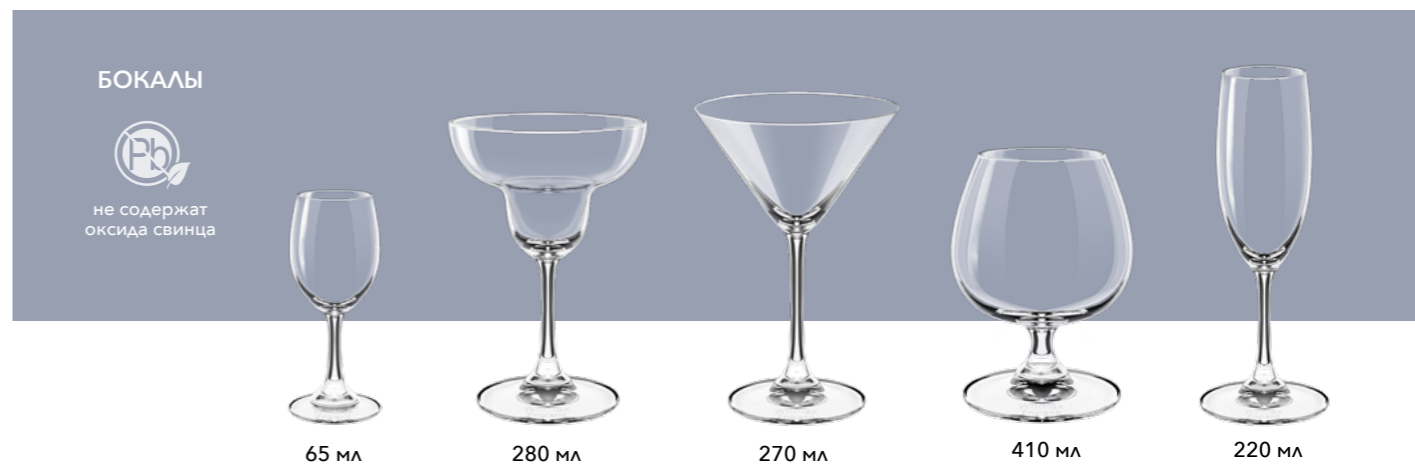

Crystalline

Для ознакомления с полным ассортиментом коллекции Crystalline сканируйте QR-code!