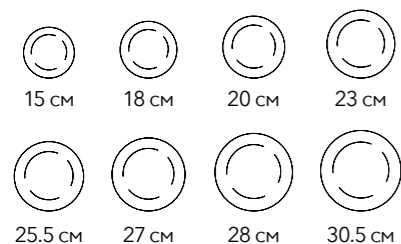

ТАРЕЛКИ & БЛЮДА КРУГЛЫЕ