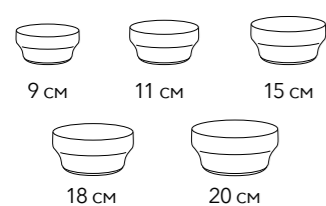

Plain White

Fine Porcelain

Wilmax
ENGLAND

Утолщенный край

ТАРЕЛКИ & БЛЮДА КРУГЛЫЕ

ТАРЕЛКИ & БЛЮДА ОВАЛЬНЫЕ

Утолщенный край

ТАРЕЛКИ ГЛУБОКИЕ

САЛАТНИКИ

ТАРЕЛКИ & БЛЮДА КВАДРАТНЫЕ

Для ознакомления с полным ассортиментом коллекции Plain White сканируйте QR-code!

Возможность штабелирования

ЧАШКИ & БЛЮДЦА

220 мл

140 мл

7 см

БЛЮДА

Возможность штабелирования

БУЛЬОННИЦЫ

10 см

10 см

10.5 см