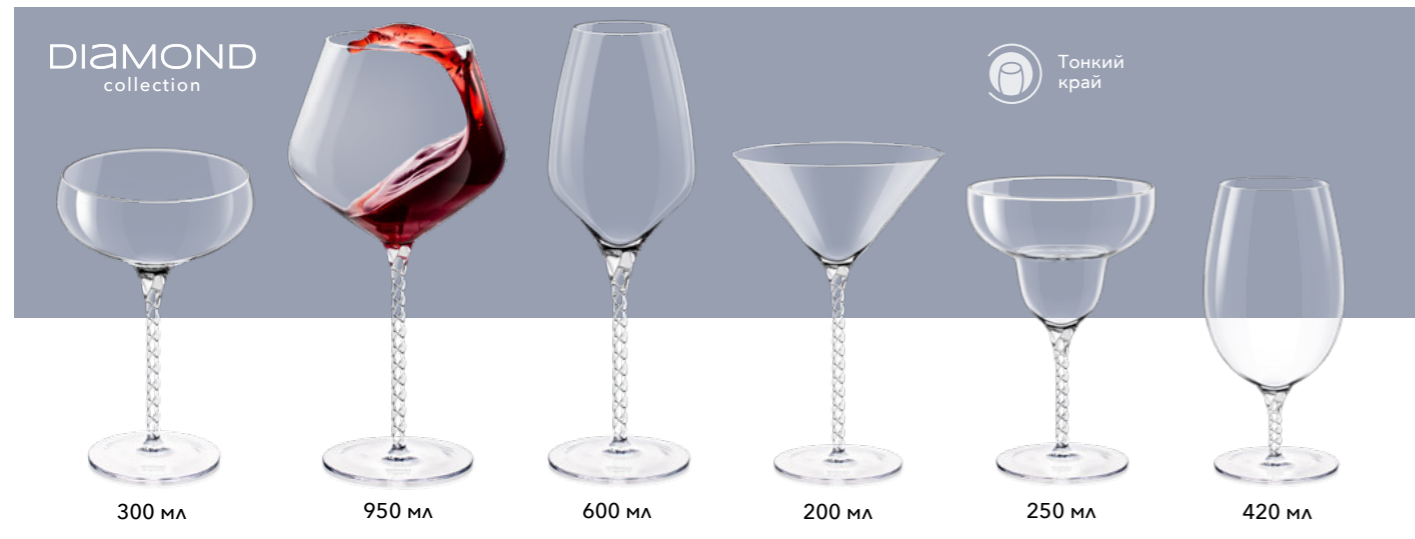

Crystalline

Для ознакомления с полным ассортиментом коллекции Crystalline сканируйте QR-code!