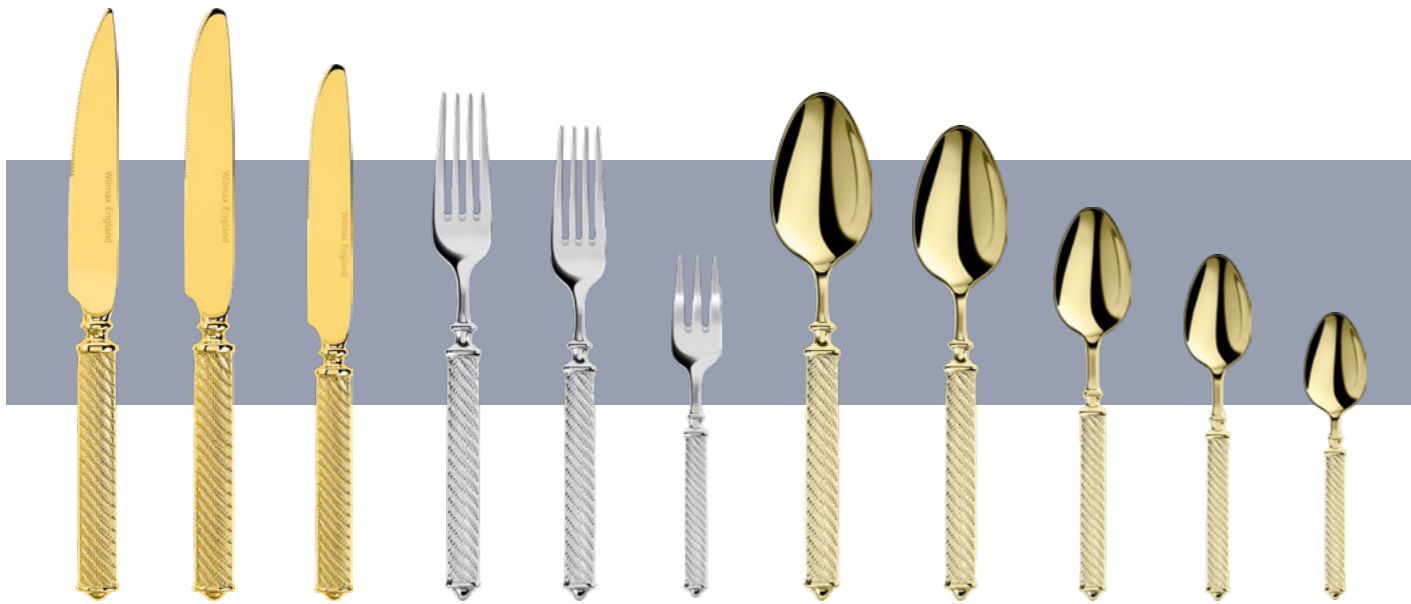

SILVER 8 apt.

New!

18/10  
STAINLESS  
STEEL

Cutlery

TRIUMPH  
collection 55  
apt.

DYNASTY  
collection 55  
apt.

TWIST  
collection 55  
apt.

Для просмотра видео  
«Живая сталь – приборы  
из будущего»  
сканируйте QR-code!