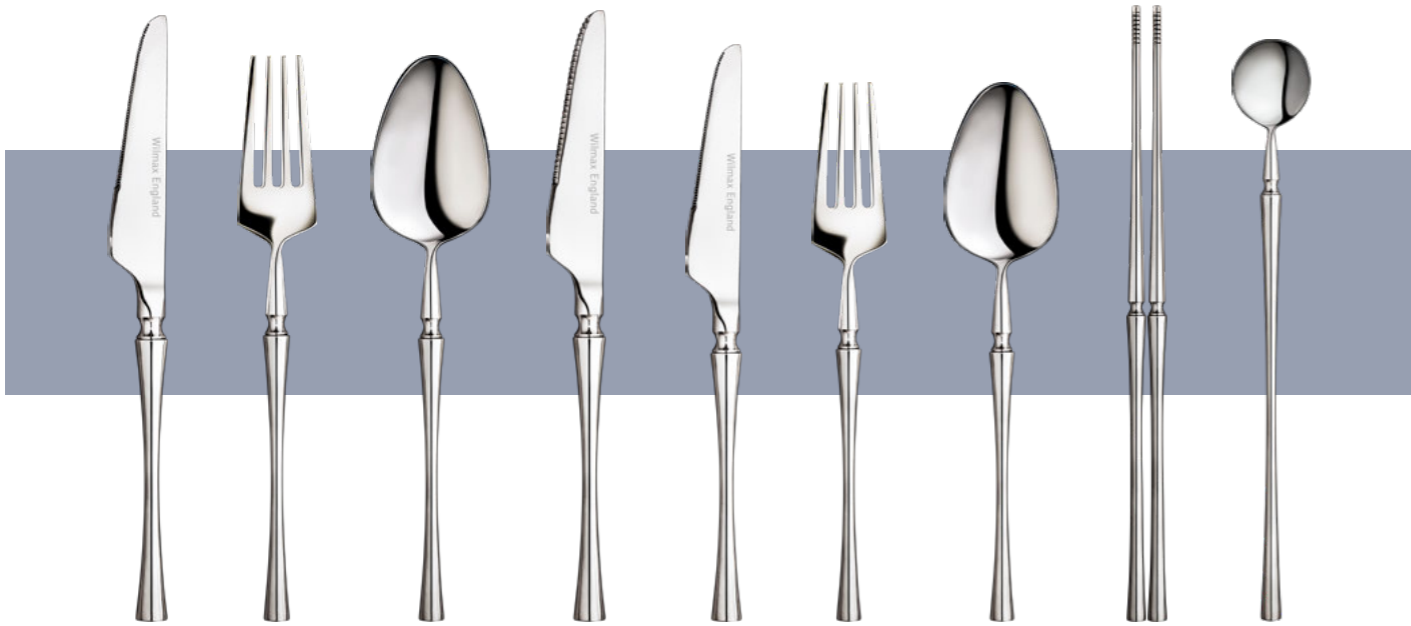

SONATA collection 55 apt.

diva collection

18/10 STAINLESS STEEL

GOLD 15 apt.

Для ознакомления с полным ассортиментом коллекции Cutlery сканируйте QR-code!

55 apt.

SILVER 15 apt.

MIYA collection