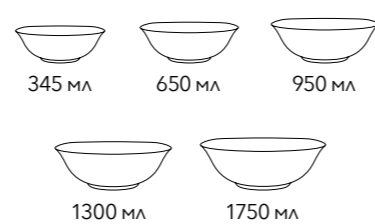

Plain White

Fine Porcelain

Wilmax
ENGLAND

ТАРЕЛКИ & БЛЮДА КВАДРАТНЫЕ

ТАРЕЛКИ ГЛУБОКИЕ

САЛАТНИКИ

ТАРЕЛКИ & БЛЮДА ГЛУБОКИЕ

ТАРЕЛКИ & БЛЮДА ОВАЛЬНЫЕ