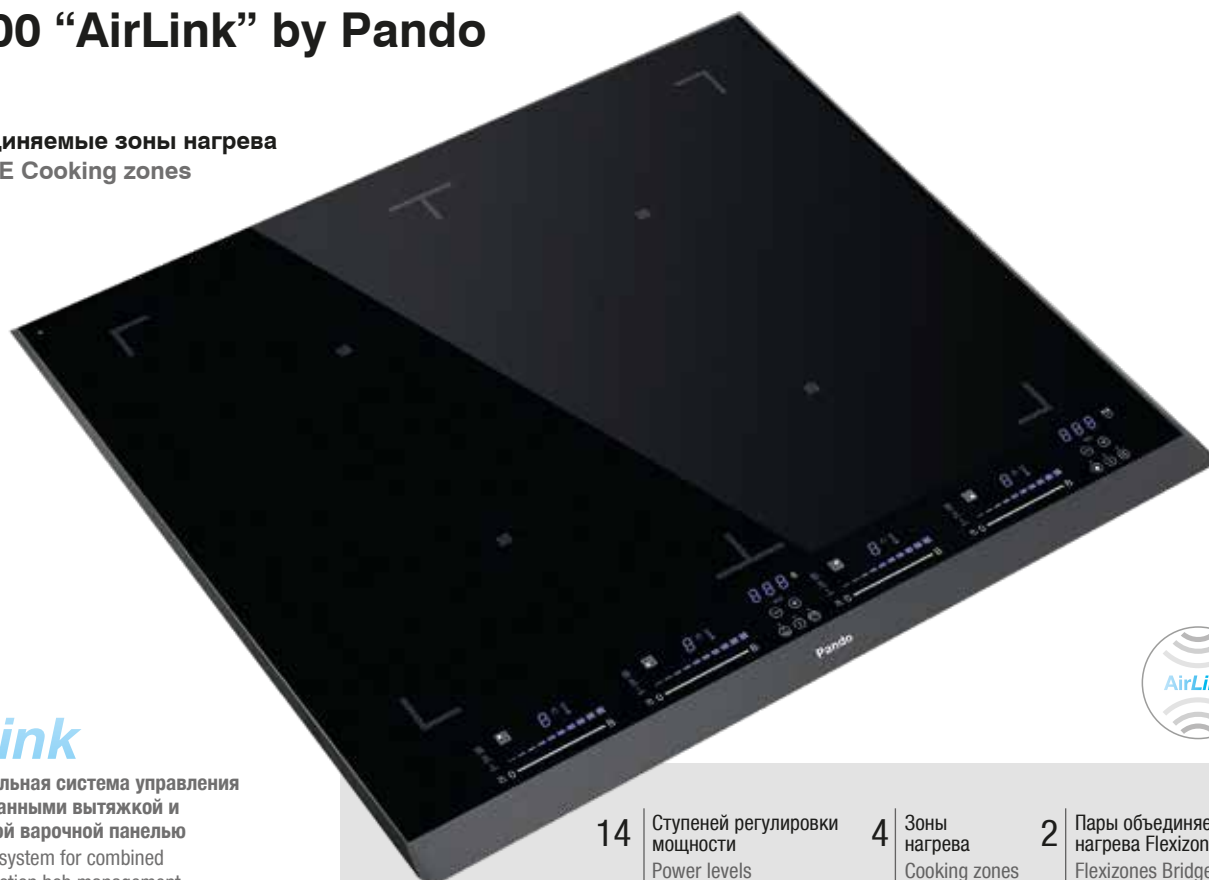

Индукционная варочная панель
Induction hob

PI 3300 "AirLink" by Pando

60 см

4 Объединяемые зоны нагрева
BRIDGE Cooking zones

AirLink

Интеллектуальная система управления
комбинированными вытяжкой и
индукционной варочной панелью
Smart control system for combined
hood and induction hob management

Характеристики Product features

Панель управления вытяжкой Features cooker hood control panel

Индикатор включения	Power level indicator
Таймер (+,-)	Timer (-, +)
Кнопка включения/выключения света On/Off	Cooker hood Light on/off
Кнопка автоматическая	Automatic button
Кнопка Stop & Go	Stop & Go key

Размеры: 590x520 мм	Dimensions: 590x520mm
Стеклокерамика Keraspectrum® со скошенным краем	Bevelled Keraspectrum® ceramic glass
Голубой LED дисплей для управления варочной панелью / вытяжкой	Blue LED display to control induction / hood control
4 сенсорных слайдера	4 control Sliders Touch Control
Общая мощность 7400 Вт	Total power 7400W
3 автоматические программы приготовления: 42°C, 72°C, 94°C	3 automatic cooking programs 42°C, 72°C, 94°C
Индикатор поддержания тепла	Indicator heat conservation
Таймер	Timer
Индикатор времени приготовления	Indicator of cooking time
Кнопка Stop & Go	Stop&Go / Pause key
Функция блокировки от детей	Child lock function
Индикатор включения	Startup indicator
Индикатор активной зоны / режим таймера	Active zone indicator / timer mode
Автоматическое распознавание функции Bridge	Automatic detection of bridge function
Автоматическое распознавание посуды	Automatic detection of recipient
Автоматическое приготовление	Automatic cooking function
Функция гриля	Grill function
Отсроченное выключение вытяжки (Last Time)	Last Time function