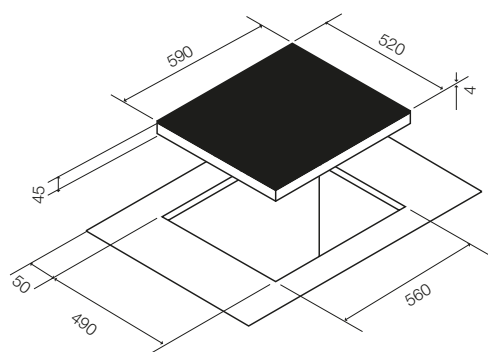

Индукционная варочная панель
Induction hob

PI 3300 "AirLink" by Pando

60 см

4 Объединяемые зоны нагрева
BRIDGE Cooking zones

AirLink

Интеллектуальная система управления
комбинированными вытяжкой и
индукционной варочной панелью
Smart control system for combined
hood and induction hob management

14 Ступеней регулировки
мощности
Power levels

4 Зоны
нагрева
Cooking zones

2 Пары объединяемых зон
нагрева Flexizones Bridge
Flexizones Bridge

	Зона А Zona A (мм / mm)	Зона В Zona B (мм / mm)	Зона С Zona C (мм / mm)
<input type="checkbox"/> Внешний / Ext.	220x180	220x360	460x360
<input type="checkbox"/> Минимум / Min.	100	135	330
<input type="checkbox"/> Максимум / Max.	180	220	400
Мощность / Power:	2,1 кВт		
Бустер / Booster:	2,6 кВт		
СуперБустер / Super Booster:	3,7 кВт		

Размеры: 590x520 мм	Dimensions: 590x520mm
Стеклокерамика Keraspectrum® со скошенным краем	Bevelled Keraspectrum® ceramic glass
Голубой LED дисплей для управления варочной панелью / вытяжкой	Blue LED display to control induction / hood control
4 сенсорных слайдера	4 control Sliders Touch Control
Общая мощность 7400 Вт	Total power 7400W
3 автоматические программы приготовления: 42°C, 72°C, 94°C	3 automatic cooking programs 42°C, 72°C, 94°C
Индикатор поддержания тепла	Indicator heat conservation
Таймер	Timer
Индикатор времени приготовления	Indicator of cooking time
Кнопка Stop & Go	Stop&Go / Pause key
Функция блокировки от детей	Child lock function
Индикатор включения	Startup indicator
Индикатор активной зоны / режим таймера	Active zone indicator / timer mode
Автоматическое распознавание функции Bridge	Automatic detection of bridge function
Автоматическое распознавание посуды	Automatic detection of recipient
Автоматическое приготовление	Automatic cooking function
Функция гриля	Grill function
Отсроченное выключение вытяжки (Last Time)	Last Time function