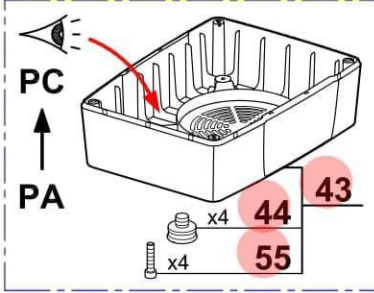

**Pour ancienne cuve
For old bowl**

▲ Cette cuve n'est plus disponible.
 Commander l'index 27, vous recevrez le nouveau coupe-légumes complet.
 This bowl is no more available.
 Order item 27, you will receive the complete new vegetable slicer attachment.

*** N° de série / Serial number**

53	49035	LOCKING WASHER ASSEMBLY
54	59545	SUPPORT ASSEMBLY PCB+WEDGE
55	59619	PC BASE SCREWS ASSY CHC M5X20
56	501270S	BEARING
57	49556	FAN R402A
58	59560	BASE ASSEMBLY PA R402
59	59558	SCREW ASSEMBLY CHC M5X20 TRILOB GALVANIZED STEEL