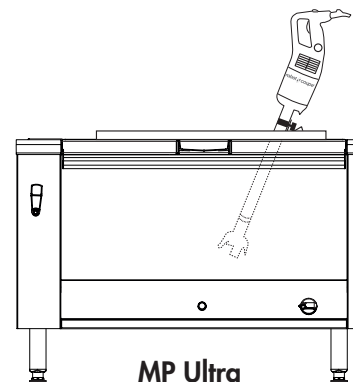

MP Ultra

A

ОПИСАНИЕ МОДЕЛИ

Для приготовления супов-пюре, овощных супов, овощных пюре, фруктовых муссов. Специально для интенсивного использования.

B

ТЕХНИЧЕСКОЕ ОПИСАНИЕ

Ручной миксер MP 350 Ultra - Однофазный 230В/50/1. Мощность 440 Вт - Скорость - 9500 об/мин. Нож, насадка и штанга, длиной 350 мм, полностью из нержавеющей стали. Система «EasyPlug»: съёмный шнур питания.

C

ТЕХНИЧЕСКИЕ ХАРАКТЕРИСТИКИ

Полезная мощность	450 Вт
Электрические характеристики	Однофазный 230В/50/1 2,1 А – поставляется со штепсельной вилкой
Скорость	9500 об/мин
Возможность переработки	95%
Вес-нетто	4,6 кг
Артикул	34800L

НОРМЫ

EN 12100-1 и 2-2004, EN 60204-1-2006, EN 12853, EN 60529-2000 : IP55 и IP34

E

ХАРАКТЕРИСТИКИ ПРОДУКТА

МОТОРНЫЙ БЛОК

- Мощность 450 Вт.
- Вентиляционные отверстия находятся в верхней части моторного блока во избежание попадания влаги в аппарат.
- Для удобства обращения с миксером на моторном блоке имеется выступ, который позволяет удерживать миксер на краю кастрюли.
- Скорость 9500 об/мин.
- Авторегулировка скорости
- Запатентованная система « EasyPlug » для лёгкой замены шнура питания при его поломке.
- Благодаря системе намотки шнура питания, ручной миксер требует меньше места для хранения и служит ещё дольше.

ШТАНГА И НАСАДКА

- Нож, насадка и штанга, длиной 350 мм, полностью из нерж. стали
- Штанга оснащена съёмным ножом - эксклюзивное запатентованное изобретение компании Robot-Coupe.
- Герметичная насадка гарантирует долгий срок службы.

АКСЕССУАРЫ В КОМПЛЕКТЕ

- 1 настенное крепление для ручного миксера.
- 1 ключ для сборки и разборки ножа.