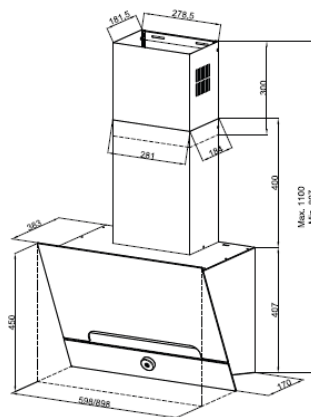

Комплектация

Переходник:	120-150
Пульт ДУ:	да
Углеродный фильтр:	KF-ES (приобретается отдельно)
Фильтр:	металлический жироулавливающий

F690 / 990 / F693 / F993

Управление

Управление:	электронное сенсорное

Артикул: 6614

EAN: 4260697453695