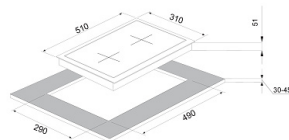

### Установка

Размеры ниши для встраивания (ШхГ):	290x490
-------------------------------------	---------

### Общие данные

Коллекция:	High-Tech
Ширина, см:	32
Высота, см:	46
Глубина, см:	52
Страна производства:	ТУРЦИЯ

### Комплектация

Длина сетевого шнура:	85 см
-----------------------	-------