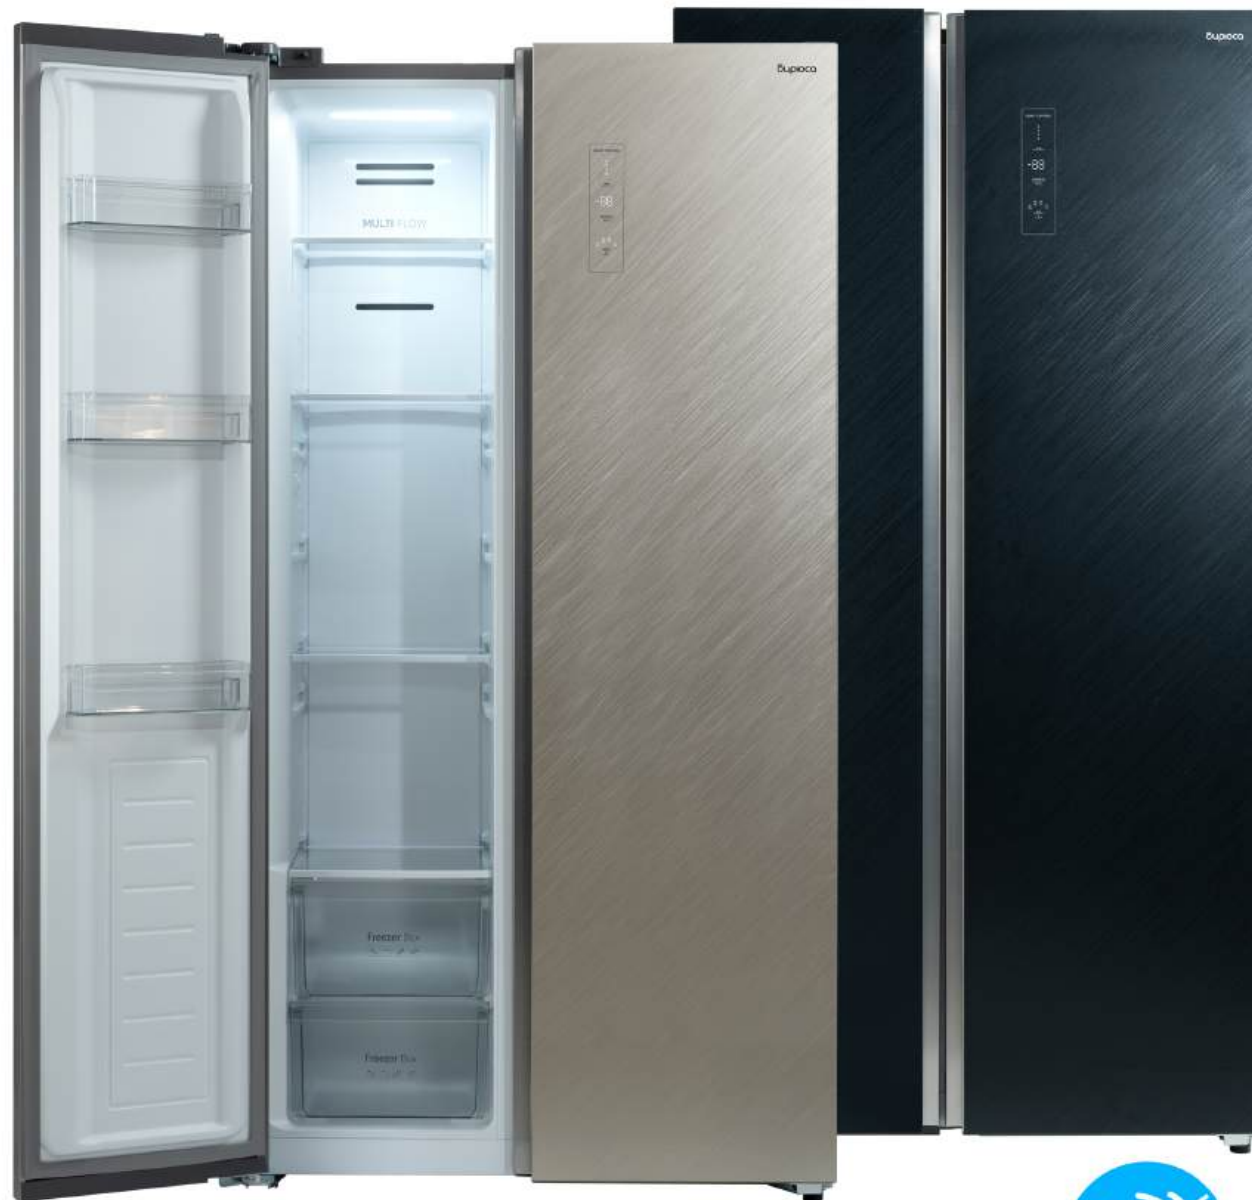

Модельный ряд

Бирюса SBS 541

Холодильник Side-by-side — это современное решение для хранения продуктов. Имеет самый большой объем в данной линейке холодильников, что особенно удобно для больших семей или тех, кто часто готовит.

- система **Full No Frost**
- электронный **дисплей** на двери
- класс энергоэффективности **A++**
- мощность замораживания - **13 кг/сутки**
- система равномерного распределения температуры на всех полках - **MultiFlow**
- деодорирующий фильтр **Nano Ag+**
- **LED-освещение** в морозильном отделении
- **инверторный** компрессор и вентилятор

178,5 см

91,3 см

541

общий
полезный
объем

343

объем
холодильного
отделения

198

объем
морозильного
отделения

Текстурированное
черное стекло

TBG

Текстурированное
бежевое стекло

TGG

Текстурированное
белое стекло

TWG

Покрытие без
отпечатков пальцев