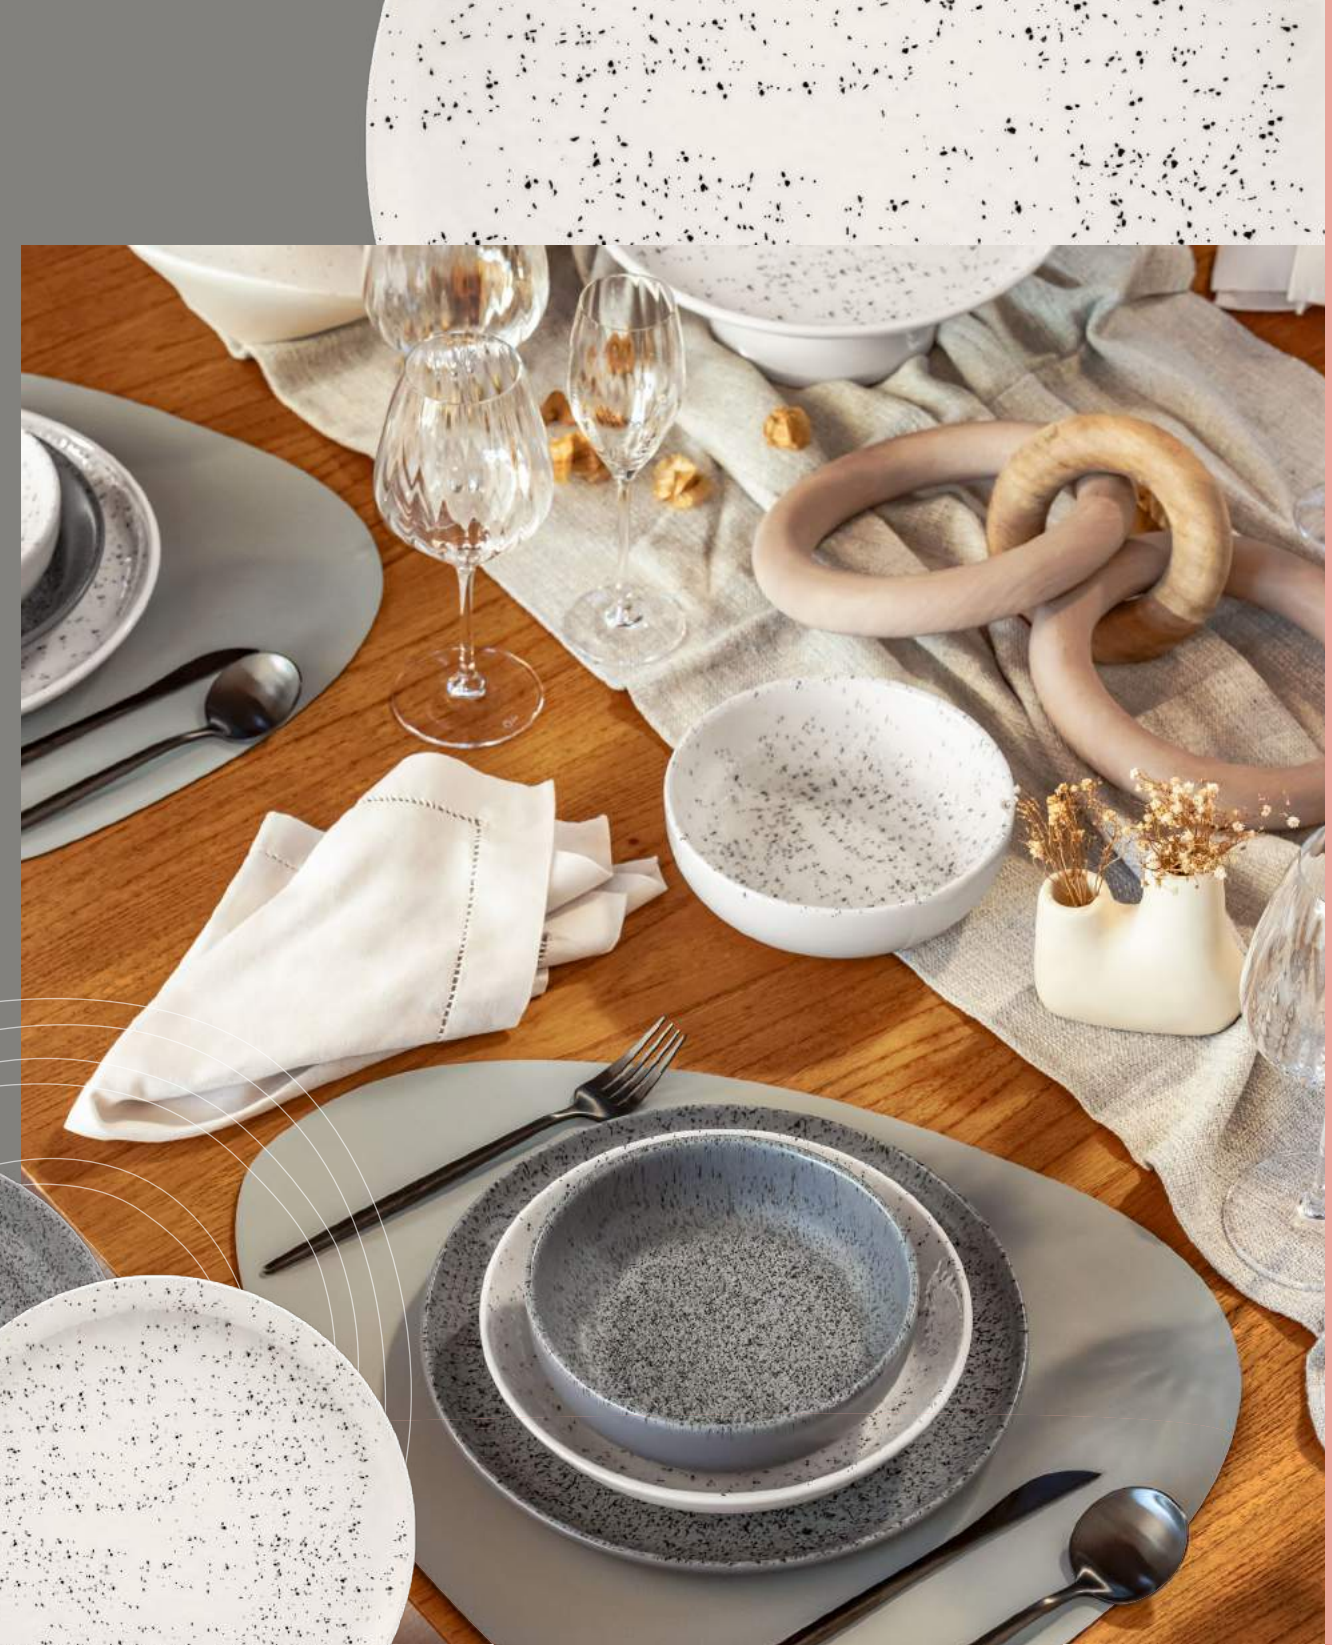

QR CODE
PACÍFICO 12 16/18/20/30
CÓD. 1C07

CHUVISCO & GRAY