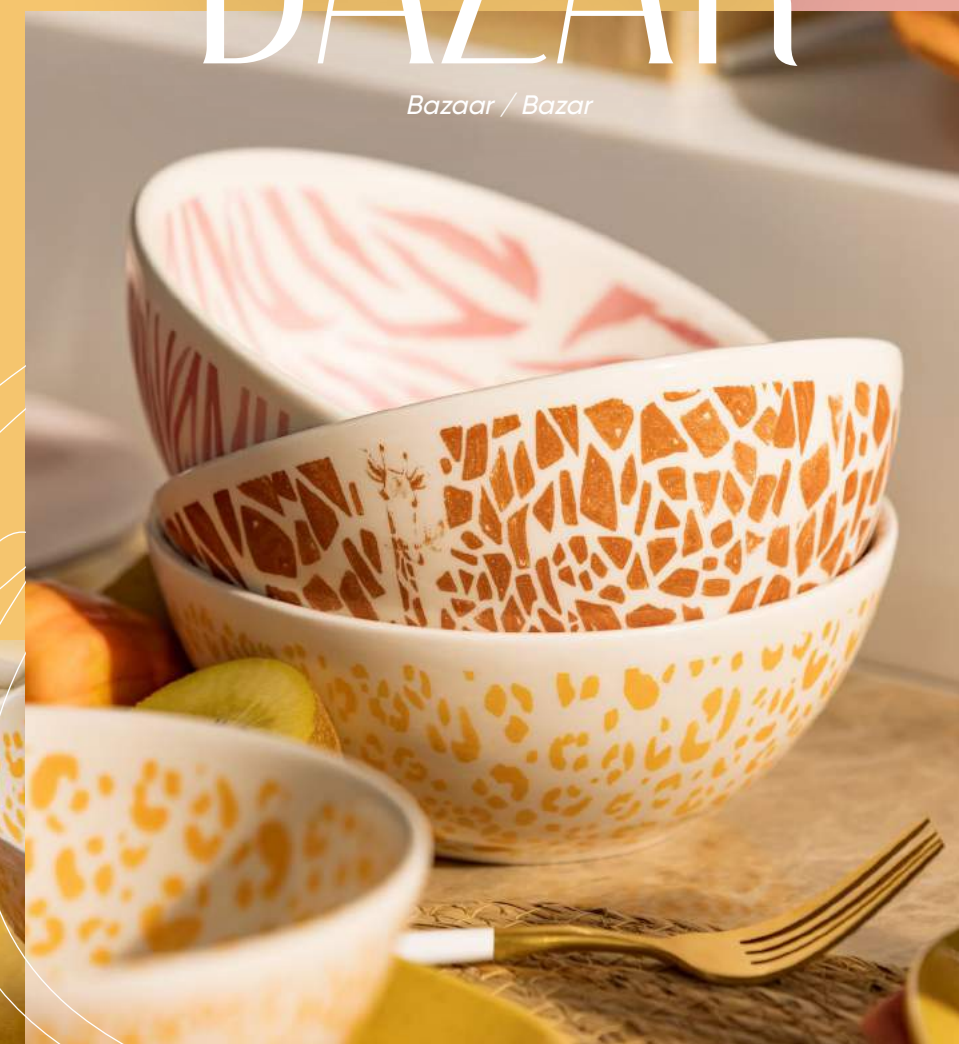

 **VERDE**
CÓD. 8081

Bowls, canecas e conjuntos que complementam a

SUA MESA

BAZAR

Bazaar / Bazar

Para quem ama peças temáticas: pratos para churrasco, mexicano, pizza, feijoada e massa. Os conjuntos de lanche trazem as tendências do momento para mesas mais divertidas. Tigelas, canecas e conjuntos de cafezinho completam a categoria.