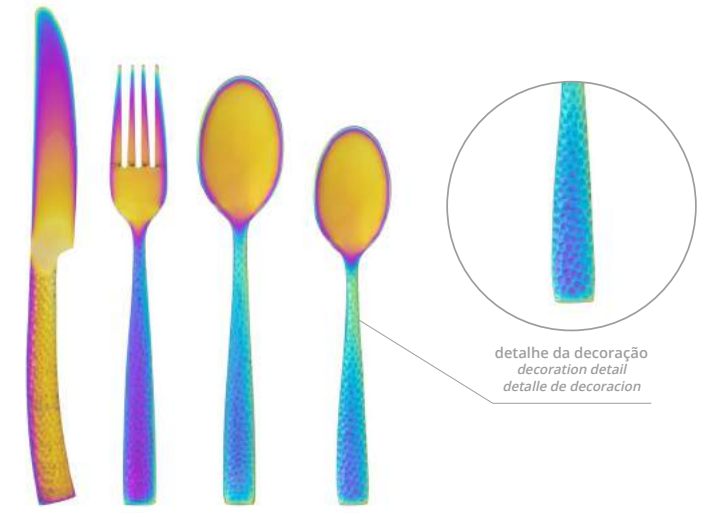

KYOTO
MODELO FORMS
FORMS MODEL / MODELO FORMS

087446

1. **01** FAQUEIRO 16 PEÇAS
   CUTLERY SET 16 PIECES KYOTO
   JUEGO CUBIERTOS 16 PIEZAS
   04 FACAS DE MESA / TABLE KNIVES / CUCHILLOS DE MESA
   04 GARFOS DE MESA / TABLE FORKS / TENEDORES DE MESA
   04 COLHERES DE MESA / TABLE SPOONS / CUCHARAS DE MESA
   04 COLHERES / SPOONS / CUCHARAS

FACA DE MESA TABLE KNIFE CUCHILLO DE MESA 23 cm	GARFO DE MESA TABLE FORK TENEDOR DE MESA 20,2 cm
COLHER DE MESA TABLE SPOON CUCHARA DE MESA 19,6 cm	COLHER SPOON CUCHARA 17,4 cm

*não utilizar em lava-louças
*do not use in dishwasher
*no utilizar en lavavajillas