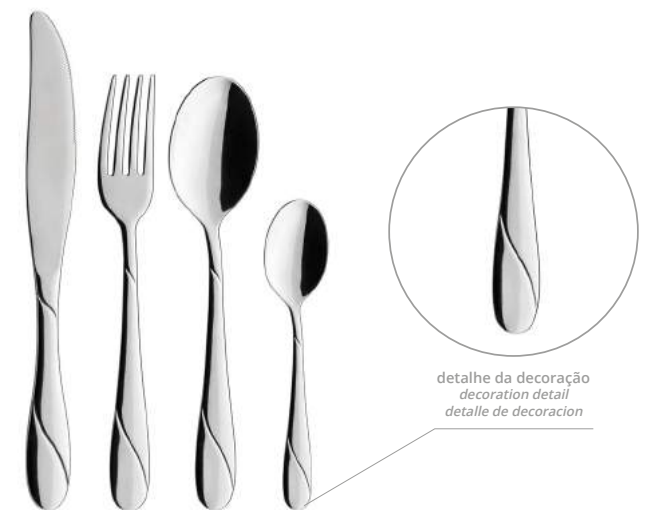

BOSSA MODELO INOX INOX MODEL / MODELO INOX

087509

- 01** FAQUEIRO 16 PEÇAS
CUTLERY SET 16 PIECES BOSSA
JUEGO CUBIERTOS 16 PIEZAS
04 FACAS DE MESA / TABLE KNIVES / CUCHILLOS DE MESA
04 GARFOS DE MESA / TABLE FORKS / TENEDORES DE MESA
04 COLHERES DE MESA / TABLE SPOONS / CUCHARAS DE MESA
04 COLHERES / SPOONS / CUCHARAS
- | | |
|--|--|
| FACA DE MESA
TABLE KNIFE
CUCHILLO DE MESA
23 cm | CARFO DE MESA
TABLE FORK
TENEDOR DE MESA
20 cm |
| COLHER DE MESA
TABLE SPOON
CUCHARA DE MESA
19,5 cm | COLHER
SPOON
CUCHARA
18,5 cm |