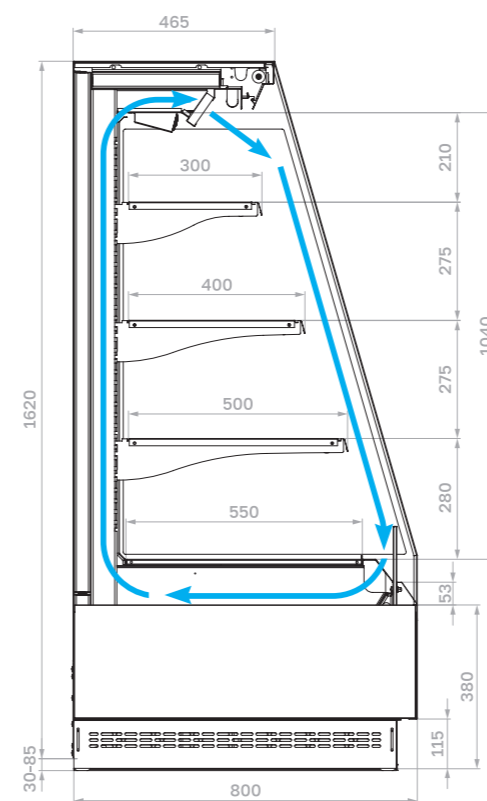

## Технические характеристики

Модель	Габаритные размеры с боковинами, мм	Охлаждаемая площадь, м <sup>2</sup>	Полезный (охлаждаемый) объем, м <sup>3</sup>	Рабочая температура, °C
F16-08 VM 1,0-2 (версия 2.0)	1000x800x1620 (1670)	1,57	0,40	+1...+7
F16-08 VM 1,3-2 (версия 2.0)	1320x800x1620 (1670)	2,20	0,55	
F16-08 VM 1,9-2 (версия 2.0)	1945x800x1620 (1670)	3,30	0,82	
F16-08 VM 2,5-2 (версия 2.0)	2570x800x1620 (1670)	4,40	1,10	