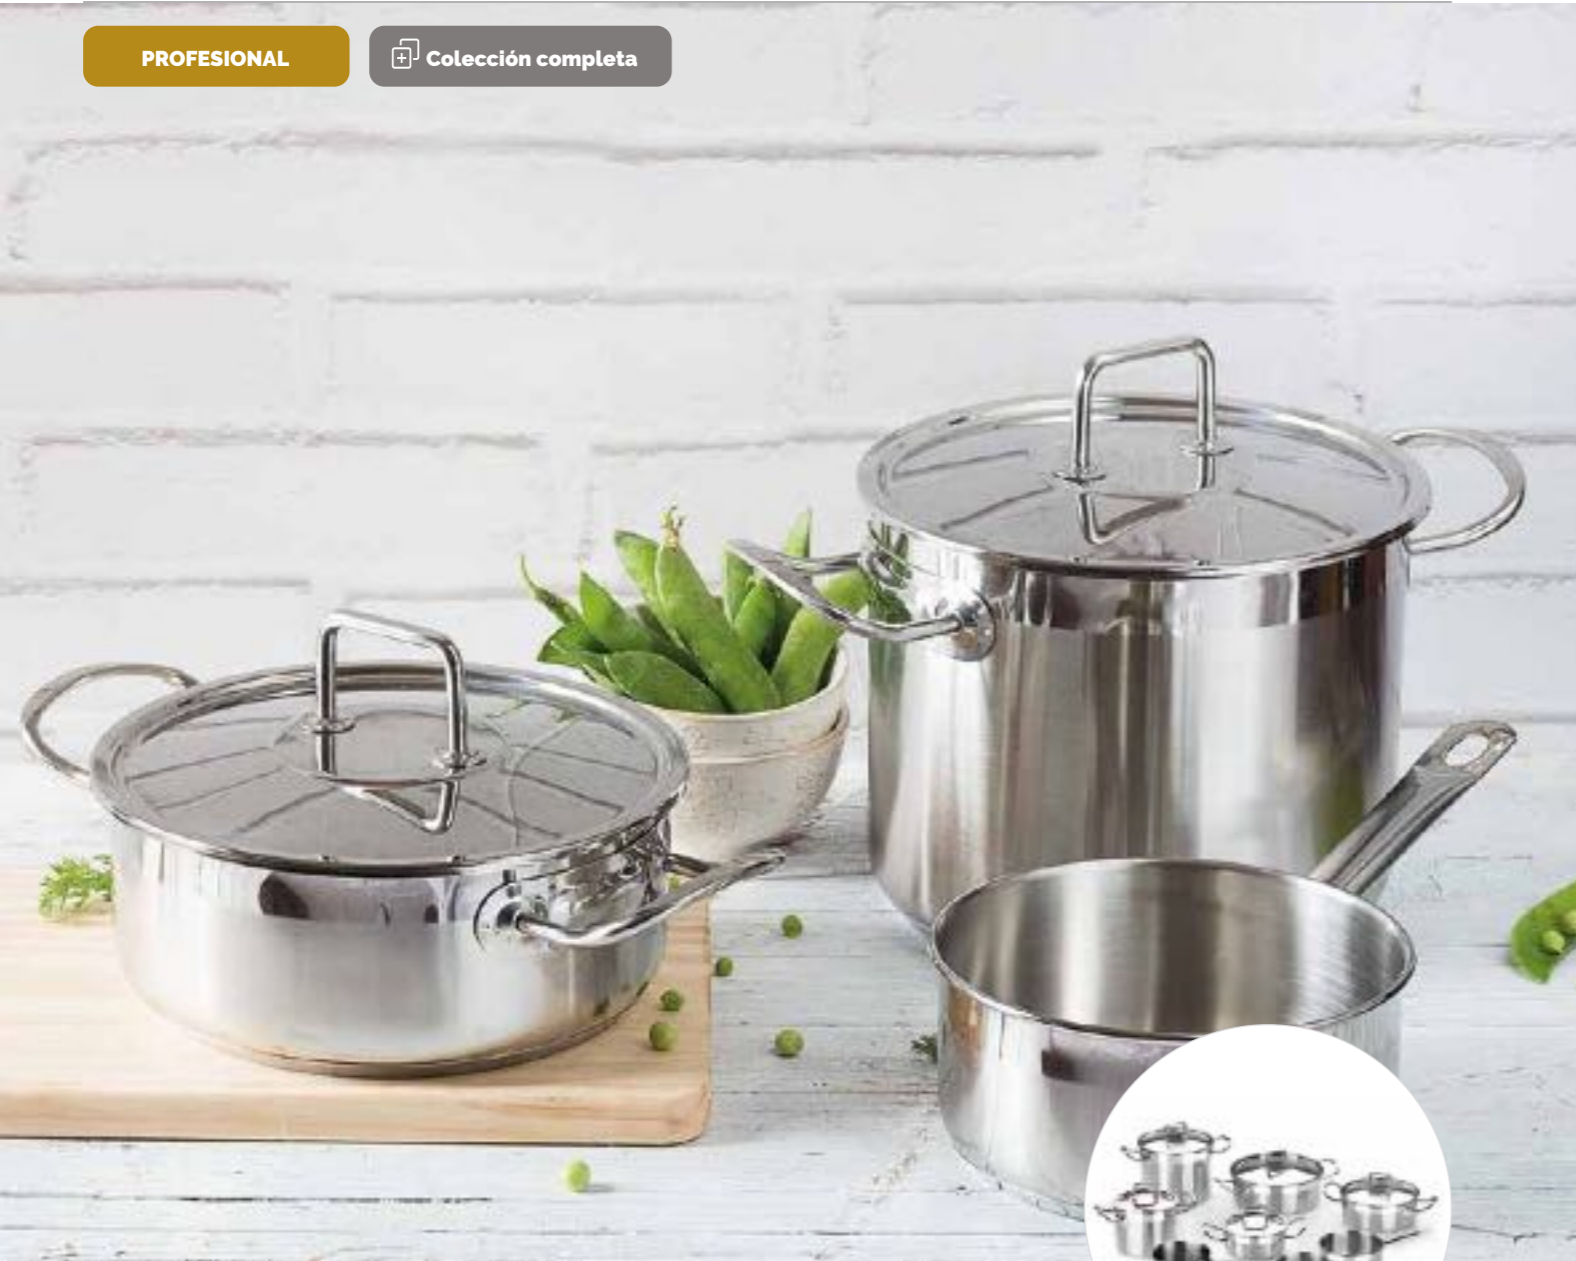

Colección completa

MENAJE 5 PIEZAS
5 pieces cookware set

Composición Menaje 5 piezas:
Cacerola con tapa Ø 20 y Ø 24 cm. Olla con tapa Ø 20 y Ø 24 cm y Cazo Ø 16 cm.

Ref. A349908 | EAN 8411796078555

MENAJE 7 PIEZAS
7 pieces cookware set