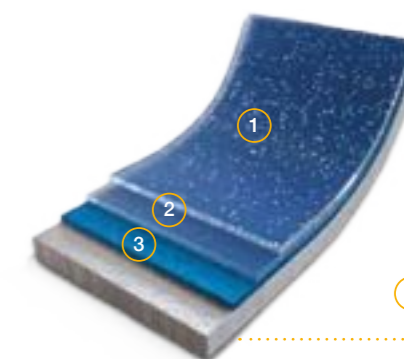

1. Capa de máxima antiadherencia sin PFOA
  Maximum non-stick layer PFOA free
2. Capa de anclaje y refuerzo con mineral duro
  Hard mineral fixing layer reinforcement
4. Fundición de aluminio indeformable
  Undeformable cast aluminum
5. Capa antiadherente externa
  Non-stick outside coating