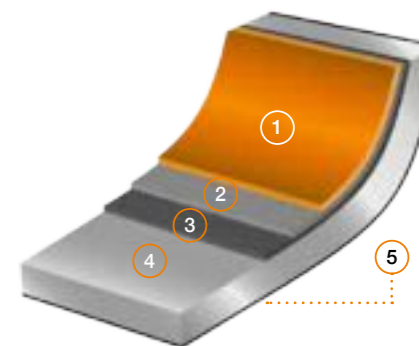

1. Capa de máxima antiadherencia sin PFOA
  Maximum non-stick layer PFOA free
2. Capa intermedia de refuerzo
  Reinforced midcoat
3. Capa de anclaje y refuerzo con mineral duro
  Hard mineral fixing layer reinforcement
4. Fundición de aluminio indeformable
  Undeformable cast aluminum
5. Capa antiadherente externa
  Non-stick outside coating