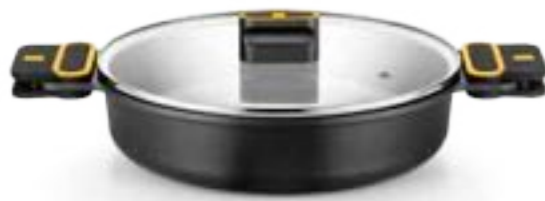

CACEROLA BAJA CON TAPA
Low casserole with lid

Ø24 cm · 2,3 L	Ø28 cm · 3,0 L
Ref. A510524 EAN 8411796119166	Ref. A510528 EAN 8411796119173
⊙ 19 cm  4	⊙ 24 cm  4
Ø32 cm · 5,0 L	Ø36 cm · 7,0 L
Ref. A510532 EAN 8411796119180	Ref. A510536 EAN 8411796119197
⊙ 27 cm  2	⊙ 28 cm  2