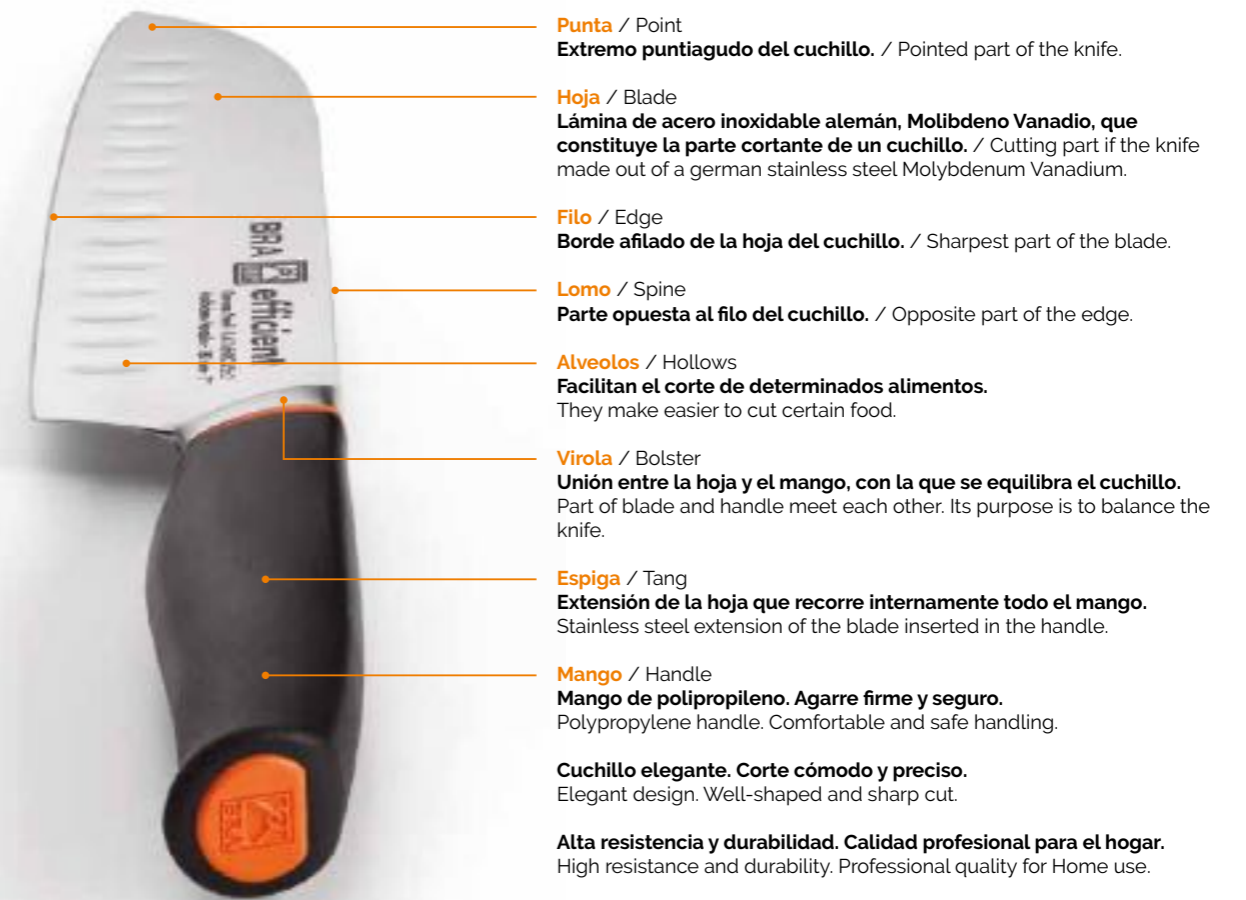

Punta / Point
Extremo puntiagudo del cuchillo. / Pointed part of the knife.

Hoja / Blade
Lámina de acero inoxidable alemán, Molibdeno Vanadio, que constituye la parte cortante de un cuchillo. / Cutting part if the knife made out of a german stainless steel Molybdenum Vanadium.

Filo / Edge
Borde afilado de la hoja del cuchillo. / Sharpest part of the blade.

Lomo / Spine
Parte opuesta al filo del cuchillo. / Opposite part of the edge.

Alveolos / Hollows
Facilitan el corte de determinados alimentos. They make easier to cut certain food.

Virola / Bolster
Unión entre la hoja y el mango, con la que se equilibra el cuchillo. Part of blade and handle meet each other. Its purpose is to balance the knife.

Espiga / Tang
Extensión de la hoja que recorre internamente todo el mango. Stainless steel extension of the blade inserted in the handle.

Mango / Handle
Mango de polipropileno. Agarre firme y seguro. Polypropylene handle. Comfortable and safe handling.

Cuchillo elegante. Corte cómodo y preciso.
Elegant design. Well-shaped and sharp cut.

Alta resistencia y durabilidad. Calidad profesional para el hogar.
High resistance and durability. Professional quality for Home use.