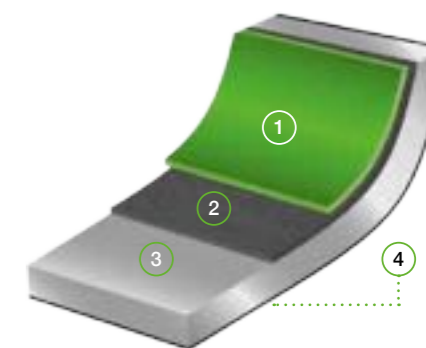

De diseño moderno y elegante, la colección cuenta con una amplia gama de productos y la mejor relación calidad/precio del mercado.

Non-deformable cast aluminum cookware, with Teflon™ Innovations, the latest generation super resistant three-layer non-stick coating, PFOA free. Its diffuser base allows maximum heat performance and lower energy consumption.

With a modern and elegant design, the collection has a wide range of products and the best quality / price ratio on the market.

Características técnicas

- Gran antiadherencia y sin PFOA
- Cocina con poco aceite
- Mayor aprovechamiento de la energía
- Fondo de gran espesor
- Sistema de ahorro energético Full Induction
- Apta para todo tipo de cocinas, incluida inducción
- Fácil limpieza interior y exterior
- Apta para lavavajillas
- Asas de silicona desmontables, de tacto suave y agradable
- Mango ergonómico con inserción en silicona que facilita un agarre perfecto

Technical features

- Excellent non-stick properties and PFOA free
- Fat free cooking
- Maximum heat output
- Very thick base
- Full Induction Energy Saving System
- Suitable for all kind of cooktops, including induction
- Easy inside and outside cleaning
- Dishwasher safe
- Removable silicone mitts. Soft and easy handling.
- Ergonomic handle with silicone insert for a perfect grip and use

- ① Capa de máxima antiadherencia sin PFOA
  Maximum non-stick layer PFOA free
- ② Capa de anclaje y refuerzo con mineral duro
  Hard mineral fixing layer reinforcement
- ④ Fundición de aluminio indeformable
  Undeformable cast aluminum
- ⑤ Capa antiadherente externa
  Non-stick outside coating