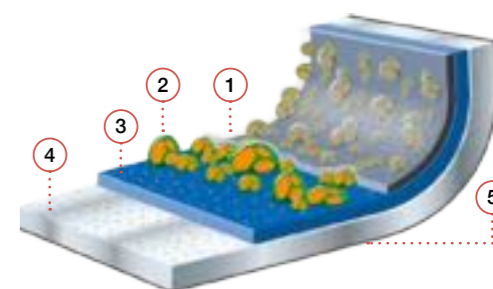

1. 1 Revestimiento premium sin PFOA
   Premium coating PFOA free
2. 2 Revestimiento reforzado con silicio de carbono.
   Capa de máxima antiadherencia
   Reinforced midcoat with silicon carbon formations.
   Maximum non-stick layer
3. 3 Base que incorpora refuerzos cerámicos
   Primer incorporating ceramic
4. 4 Aluminio fundido indeformable con la mejora MetalTec
   Undeformable cast aluminum with MetalTec enhancement
5. 5 Capa antiadherente externa
   Non-stick outside coating