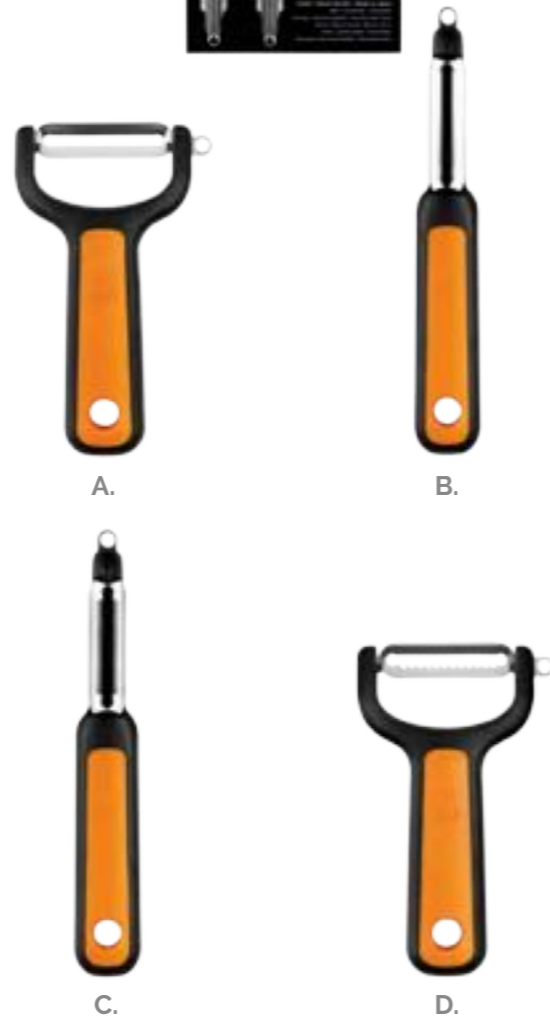

PELADORES
Peelers

FABRICADOS EN ACERO INOXIDABLE Y MATERIALES DE ALTA CALIDAD.
Made of stainless steel and high quality materials

Fabricado en acero inoxidable y materiales de alta calidad. Mango resistente y ergonómico que minimiza el esfuerzo. El pelador tiene un punzón para retirar los brotes de las patatas.

Designed by
FERRER BCN

Made of stainless steel and high quality materials. Tough and ergonomic handle to minimise the effort. The peeler has a punch to remove the sprouts from the potatoes.

PELADORES EN EXPOSITOR (12 UNIDADES)
Peelers Display (12 units)

Pelador liso Y	Pelador liso I
Ref. A195020 | EAN 8411796113713	Ref. A195021 | EAN 8411796113720
📦 12	📦 12
Pelador dentado I	
Ref. A195022 | EAN 8411796113737	
📦 12	

PELADORES (COLGADO)
Peelers (Hanged)

A. Pelador liso Y	B. Pelador liso I
Ref. A195013 | EAN 8411796113300	Ref. A195014 | EAN 8411796113317
📦 6	📦 6
C. Pelador dentado I	D. Pelador juliana Y
Ref. A195015 | EAN 8411796113430	Ref. A195016 | EAN 8411796113447
📦 6	📦 6

Sets

Set 3 peladores*
Ref. A195017 | EAN 8411796113454
📦 6

* Pelador liso I, pelador dentado y pelador en juliana

CORTA PIZZAS
Pizza cutter

FABRICADO EN ACERO INOXIDABLE Y MATERIALES DE ALTA CALIDAD.
Made of stainless steel and high quality materials