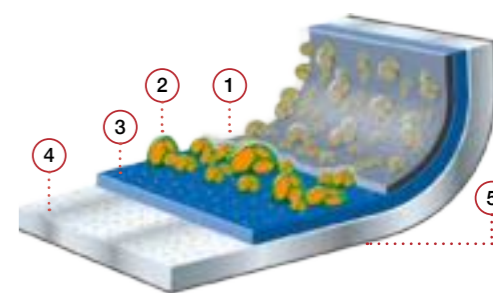

1. 1 Revestimiento premium sin PFOA
   Premium coating PFOA free
2. 2 Revestimiento reforzado con silicio de carbono.
   Capa de máxima antiadherencia
   Reinforced midcoat with silicon carbon formations.
   Maximum non-stick layer
3. 3 Base que incorpora refuerzos cerámicos
   Primer incorporating ceramic
4. 4 Aluminio fundido indeformable con la mejora MetalTec
   Undeformable cast aluminum with MetalTec enhancement
5. 5 Capa antiadherente externa
   Non-stick outside coating