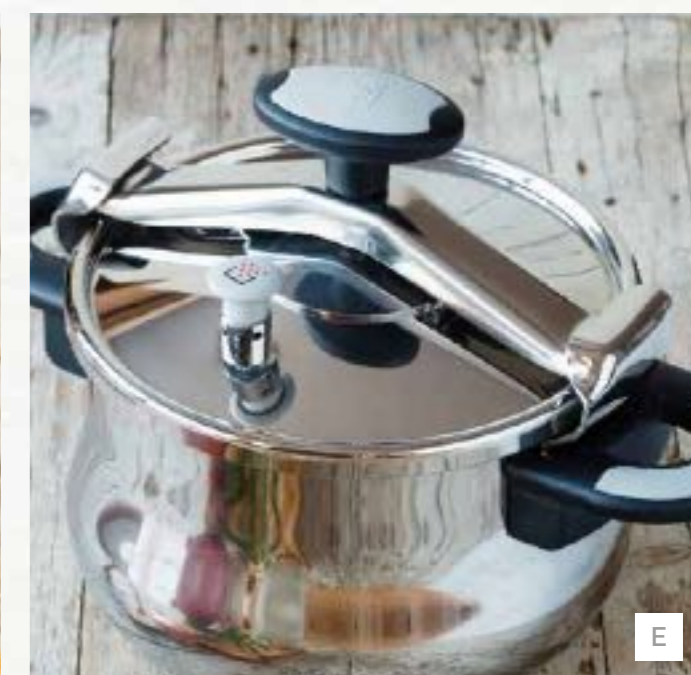

COLECCIÓN Collection	MATERIAL CUERPO Body material	TIPO Type	GAMA Set	SEGURIDAD Security	INDUCCIÓN Induction	TIPO DE CIERRE Closing type	CESTILLO Basket	NIVELES DE PRESIÓN Pressure levels	DESTACADO Highlights
A TEKNA	18/10 ACERO INOXIDABLE Stainless steel	SUPER RÁPIDA Super fast	4 L - 6 L - 7 L Set Dúo 4+7 Litros	3 SISTEMAS DE SEGURIDAD + 1 SISTEMA DE BLOQUEO DE APERTURA 3 Pressure safety system + 1 Opening blocking system	✓	BAYONETA Slide	✓	2 Niveles seleccionables de presión (Nivel 1: 60 Kpa / Nivel 2: 100 Kpa) Dispositivo de Despresurización. 2 selectable pressure levels (Nivel 1: 60 Kpa / Nivel 2: 100 Kpa) Depressurization Device.	Mango ergonómico que permite una fácil y práctica apertura sin renunciar a un innovador diseño. Ergonomic handle that allows easy and practical opening without sacrificing an innovative design.
B excellent	18/10 ACERO INOXIDABLE Stainless steel	SUPER RÁPIDA Super fast	4 L - 6 L - 7 L - 9 L Set Dúo 4+7 Litros	3 SISTEMAS DE SEGURIDAD + 1 SISTEMA DE BLOQUEO DE APERTURA 3 Pressure safety system + 1 Opening blocking system	✓	BAYONETA Slide	✓	2 Niveles seleccionables de presión (Nivel 1: 60 Kpa / Nivel 2: 100 Kpa) Dispositivo de Despresurización. 2 selectable pressure levels (Nivel 1: 60 Kpa / Nivel 2: 100 Kpa) Depressurization Device.	Reduce hasta un 70% de tiempo y ahorra energía respecto la cocción tradicional. Reduce up to 70% time and save energy compared to traditional cooking.
C ACTIVE PRO	18/10 ACERO INOXIDABLE Stainless steel	SUPER RÁPIDA Super fast	4 L - 6 L - 7 L - 10 L Set Dúo 4+7 Litros	3 SISTEMAS DE SEGURIDAD + 1 SISTEMA DE BLOQUEO DE APERTURA 3 Pressure safety system + 1 Opening blocking system	✓	BAYONETA Slide	✓	2 Niveles seleccionables de presión (Nivel 1: 60 Kpa / Nivel 2: 100 Kpa) Dispositivo de Despresurización. 2 selectable pressure levels (Nivel 1: 60 Kpa / Nivel 2: 100 Kpa) Depressurization Device.	Active Pro es diseño, rapidez y seguridad unidos. Active Pro is design, speed and safety united.
D vitesse	18/10 ACERO INOXIDABLE Stainless steel	SUPER RÁPIDA Super fast	3 L - 4 L - 6 L - 7 L - 9 L Set Dúo 4+7 Litros	3 SISTEMAS DE SEGURIDAD + 1 SISTEMA DE BLOQUEO DE APERTURA 3 Pressure safety system + 1 Opening blocking system	✓	BAYONETA Slide	✓	2 Niveles seleccionables de presión (Nivel 1: 60 Kpa / Nivel 2: 100 Kpa) Dispositivo de Despresurización. 2 selectable pressure levels (Nivel 1: 60 Kpa / Nivel 2: 100 Kpa) Depressurization Device.	Eficacia y seguridad total para un nivel de cocina intensiva. Efficiency and total safety for an intensive cooking level.
E newSTAR	18/10 ACERO INOXIDABLE Stainless steel	RÁPIDA Fast	4 L - 6 L - 8 L 11 L	2 SISTEMAS DE SEGURIDAD + 1 SISTEMA DE BLOQUEO DE APERTURA (PUENTE) 2 Pressure safety system + 1 Opening blocking system (bridge)	✓	TRADICIONAL / PUENTE Traditional / Bridge	-	1 Nivel de presión (60 Kpa) 1 Pressure level (60 Kpa)	Diseño tradicional con la puesta a punto más contemporánea en seguridad, calidad y funcionamiento. Traditional design with the most contemporary set-up in safety, quality and performance.