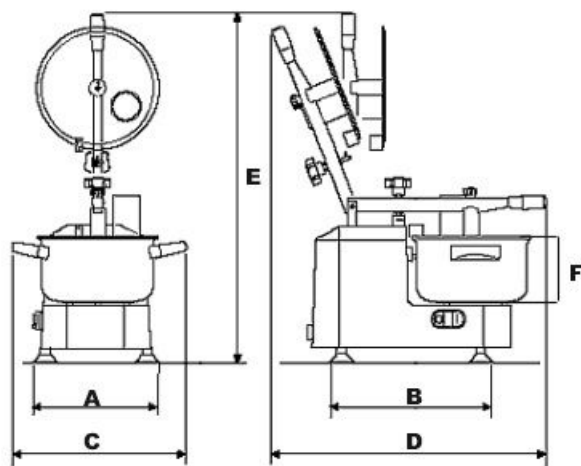

	BC3N	BC5N	BC8N
	0,37 kW (0,5 HP)	0,75 kW (1 HP)	
	230V/1N/50Hz		
	1300 rpm		
	3 L ø 210 x 110 (h) mm max. 1,7 L	5 L ø 210 x 160(h) mm max. 2,8 L	8 L ø 210 x 210(h) mm max. 4 L
	520 x 320 x 620(h) mm	710 x 320 x 850(h) mm	710 x 320 x 900(h) mm
			
	12 Kg	24 Kg	25 Kg
	13,5 Kg	26 Kg	27 Kg
	470 x 380 x 380(h) mm	485 x 630 x 530(h) mm	485 x 630 x 550(h) mm
	0,067 m³	0,160 m³	0,170 m³