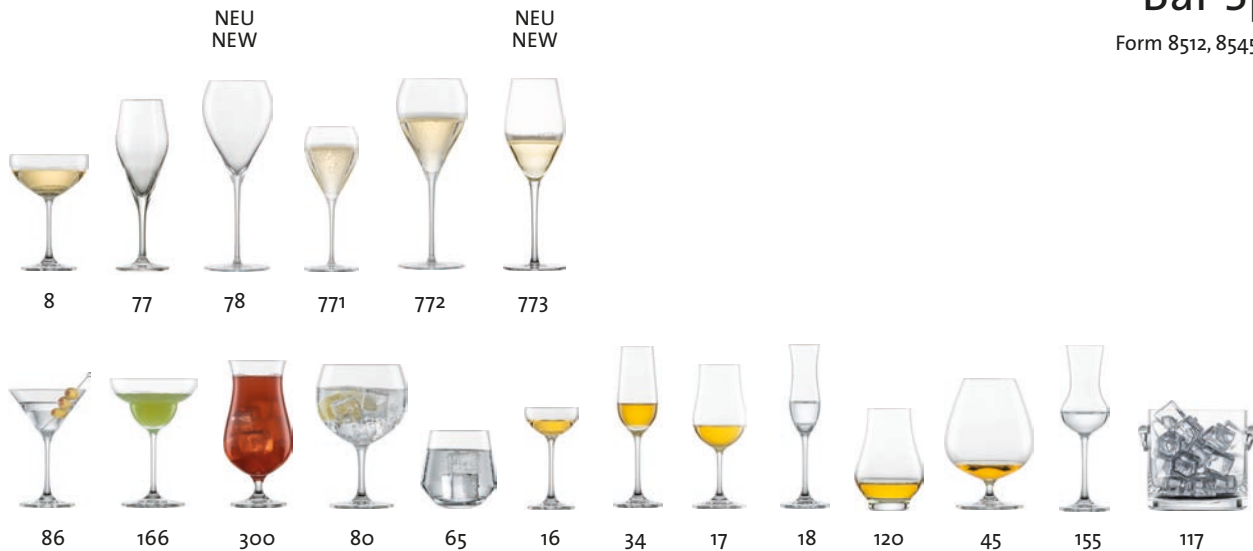

Bar Special

Form 8512, 8545, 8760, 8568

Artikel Item	Grösse Size	Bestell- Nr. Order no.	Artikel per VE Item per VE	St./ Pal. Pool	Höhe mm Height mm	Ø mm dia. mm	Inhalt ml Capaci- ty ml	EAN
SEKT UND CHAMPAGNER SPARKLING WINE AND CHAMPAGNE								
Sektschale Sparkling Wine Saucer	8	111219	6	330	152	106	281	4001836010689
AUDIENCE Sekt/Champagner mit MP* Sparkling Wine/Champagne with EP* - Form 8760	77	116486	6	600	214	67	250	4001836061117
NEU/NEW: ISEO Sekt mit MP* Sparkling Wine with EP* - Form 8892	78	121797	6	288	232	86	383	4001836012836
Bankett Schaumweinglas mit MP* Banquet Sparkling wine glass with EP*	771	121544	6	576	179	69	194	4001836108874
Premium Schaumweinglas mit MP* Premium Sparkling wine glass with EP*	772	121545	6	288	232	86	384	4001836108881
NEU/NEW: Sekt mit MP* Sparkling Wine with EP*	773	123409	6	342	230	75	302	4001836118101
COCKTAIL								
Martini	86	111231	6	330	157	101	166	4001836010818
Margarita	166	111234	6	270	166	114	305	4001836010856
Hurricane	300	111286	6	384	183	89	530	4001836011396
Gin Tonic	80	118741	6	216	178	116	710	4001836081597
Gin Tonic 2er Kt. 2pce. gift box	80	118743	2	228	178	116	710	4001836081610
PARTY Dancing Tumbler - Form 8545	65	116458	6	576	97	96	396	4001836060813
PARTY Dancing Tumbler 2er Kt. 2pce. gift box	65	116563	2	301 VE	97	96	396	4001836062619
DIGESTIF DIGESTIVE								
Likörschale Liqueur Saucer	16	111220	6	900	124	68	70	4001836010696
Sherry Prosecco	34	111224	6	792	188	58	118	4001836010740
Whisky Nosing Glass	17	116457	6	576	175	66	218	4001836060806
Klare Brände White Spirits	18	120221	6	792	188	58	64	4001836096607
Whisky Nosing	120	118742	6	576	120	83	322	4001836081603
Cognac XXL Brandy XXL	45	111946	6	270	163	112	805	4001836016360
Grappa Fruit Brandy	155	111232	6	792	190	58	113	4001836010832
Eiseimer Ice Bucket - Form 8568	117	112713	1	324	117	120	-	4001836022019

* mit Moussierpunkt with effervescence point

VE = Verpackungseinheit packaging unit