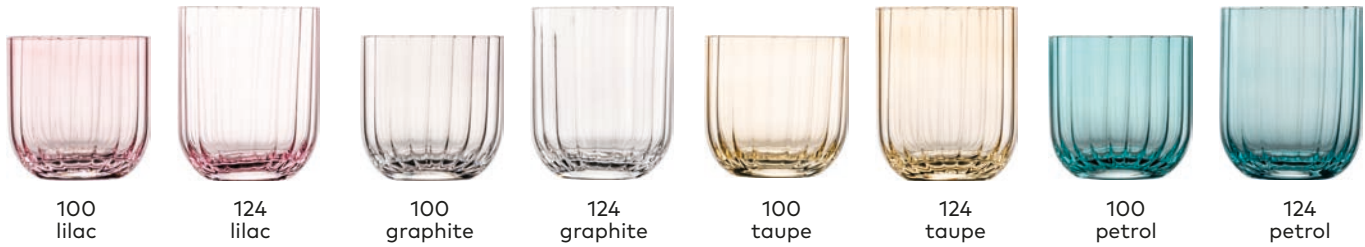

Schachbrettartiges Muster im Boden

Criss-cross pattern in base

Made in Germany

Dialogue

Form 6098

Artikel Item	Größe Size	Bestell- Nr. Order no.	Artikel per VE Item per VE	St./ Pal. Pool	Höhe mm Height mm	Ø mm dia. mm	Inhalt ml Ca- pacity ml	EAN
Windlicht flieder Votive lilac	100	122752	1	420	100	102	-	4001836113236
Vase flieder lilac	124	122753	1	420	124	102	-	4001836113243
Windlicht grafit Votive graphite	100	122754	1	420	100	102	-	4001836113250
Vase grafit graphite	124	122755	1	420	124	102	-	4001836113267
Windlicht taupe Votive taupe	100	122756	1	420	100	102	-	4001836113274
Vase taupe	124	122757	1	420	124	102	-	4001836113281
Windlicht petrol Votive petrol	100	122758	1	420	100	102	-	4001836113298
Vase petrol	124	122759	1	420	124	102	-	4001836113304