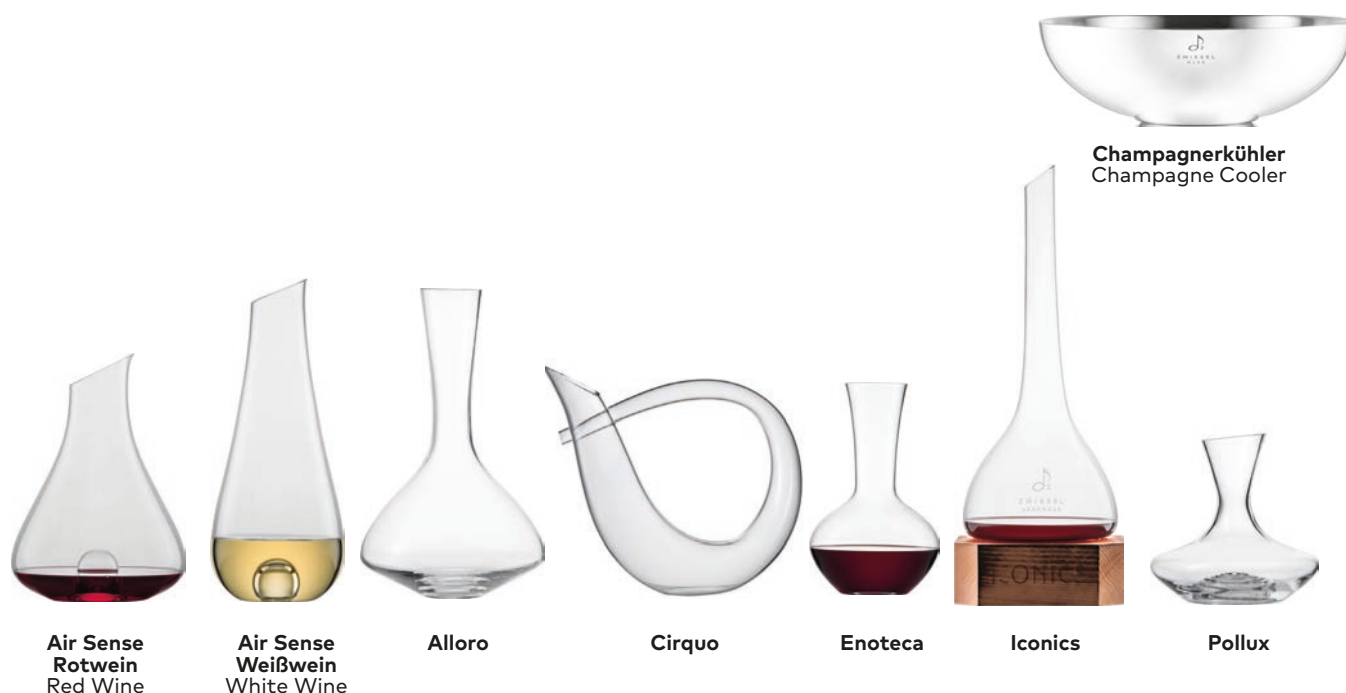

Champagnerkühler & Dekanter Champagne Cooler & Decanters

Artikel Item	Größe Size	Bestell- Nr. neu new Order no.	Bestell- Nr. alt former Order no.	Artikel per VE Item per VE	St./ Pal. Pool	Höhe mm Height mm	Ø mm dia. mm	Inhalt ml Ca- capacity ml	EAN
Champagnerkühler Champagne Cooler - Form 3604	-	123308		1	14	232	436	-	4001836116152
Air Sense Rotweindekanter ¹⁾ Red Wine Decanter ¹⁾ - Form 2854	1,5 l	122190	119399	1	24	316	225	1500	4001836091855
Air Sense Weißweindekanter ¹⁾ White Wine Decanter ¹⁾ - Form 2854	0,75l	122262	119400	1	50	351	145	750	4001836093453
Alloro Rotweindekanter ¹⁾ Red Wine Decanter ¹⁾ - Form 2797	1,5l	122179	112910	1	30	355	218	1500	4001836091732
Cirquo Dekanter ¹⁾ Decanter ¹⁾ - Form 2834	0,75l	122333	117163	1	42	310	340	750	4001836096034
Enoteca Rotweindekanter ¹⁾ Red Wine Decanter ¹⁾ - Form 2803	0,75l	122200	113736	1	48	282	175	750	4001836092265
Iconics Dekanter mit Holzsockel ¹⁾ Decanter with wooden base ¹⁾ - Form 2856	0,75l	122238	120769	1+1	15	536	210	750	4001836093187
Pollux Rotweindekanter ¹⁾ Red Wine Decanter ¹⁾ - Form 2713	1l	122332	105230	1	36	230	232	1000	4001836096010
Glaspoliertuch ZG Glass Polishing Towel ZG	-	121279	-	1	-	70x50	-	-	4001836106436
Reinigungspерlen Cleaning Beads	-	118436	-	1	8000	40	40	-	4001836079341

¹⁾ Mit der speziellen Oberflächenveredelung DROP PROTECT wird die Tropfenbildung außen am Glas verhindert.

¹⁾ The specially refined DROP PROTECT finish keeps drips inside the glass, so preventing unsightly stains from developing.