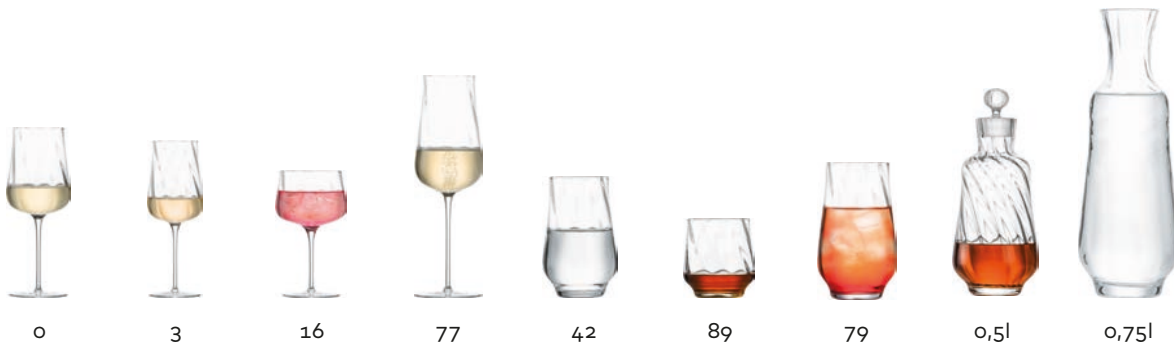

Karaffe + 2 Becher Carafe + 2 Tumblers	0,75	122746	1+2	48 Sets	280	125	1300	4001836113175
2 Becher 2 Tumblers	60	122747	2	532	82	94	393	4001836113182

HANDMADE

IN ZWIESEL

Marlène by Charles Schumann

Form 1376

ZWIESEL GLAS
handmade

Artikel Item	Größe Size	Bestell- Nr. neu new Order no.	Bestell- Nr. alt former Order no.	Artikel per VE Item per VE	St./ Pal. Pool	Höhe mm Height mm	Ø mm dia. mm	Inhalt ml Ca- pacity ml	EAN
WEISSWEIN WHITE WINE									
Weißwein White Wine	0	122226	121215	2	342	201	75	327	4001836093118
Süßwein Sweet Wine	3	122225	121214	2	342	183	65	221	4001836093101
COCKTAIL									
Cocktail klein small	16	122223	121212	2	432	135	77	193	4001836093088
SEKT UND CHAMPAGNER SPARKLING WINE AND CHAMPAGNE									
Champagner mit MP * Champagne with EP *	77	122228	121217	2	380	241	73	365	4001836093149
BECHER TUMBLER									
Tumbler Allround	42	122222	121211	2	432	121	75	350	4001836093057
Whiskytumbler	89	122221	121210	2	532	87	79	293	4001836093019
Longdrink	79	122224	121213	2	432	137	80	445	4001836093095
KARAFFE CARAFE									
Whiskykaraffe Whisky Carafe	0.5	122227	121216	1	168	203	105	500	4001836093132
Wasserflasche Waterbottle	0.75	122229	121219	1	168	285	101	750	4001836093156