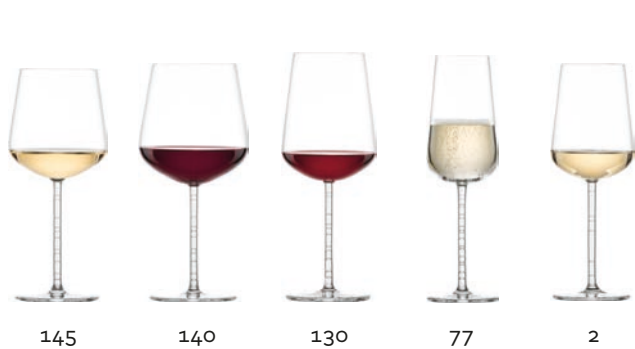

Journey

Design by Sebastian Herkner

Form 9060

individuelles lineares Relief
horizontale und vertikale Linien
individual linear relief
horizontal and vertical lines

Artikel Item	Größe Size	Bestell- Nr. Order no.	Artikel per VE Item per VE	St./ Pal. Pool	Höhe mm Height mm	Ø mm dia. mm	Inhalt ml Ca- pacity ml	EAN
ALLROUND								
Allround mit MP * with EP *	145	123071	2	210	229	100	608	4001836113731
ROTWEIN RED WINE								
Burgunder Burgundy	140	123073	2	168	236	112	805	4001836113755
Bordeaux	130	123075	2	270	245	96	633	4001836113779
CHAMPAGNER CHAMPAGNE								
Champagner mit MP * Champagne with EP *	77	123077	2	484	245	72	358	4001836113793
WEISSWEIN WHITE WINE								
Weißwein mit MP * White Wine with EP *	2	123079	2	342	234	84	446	4001836113816

150 years of Zwiesel Glas - Sounds like a great history.

Die Meilensteine der 150-jährigen ZWIESEL GLAS Geschichte werden in den Stielen der fünfteiligen Serie als lineares Relief visualisiert. Sie verbinden Vergangenheit, Gegenwart und Zukunft miteinander. Bordeaux-, Burgunder-, Weißwein-, Allround- und Sektglas bilden ein Ensemble aus den geschichtlichen Highlights von ZWIESEL GLAS und machen jeden Genussmoment erlebbar. Die besondere Serie entstand aus der Kooperation mit dem renommierten Designer Sebastian Herkner.

Milestones in the 150-year history of ZWIESEL GLAS are represented in a linear relief pattern in the glass stems in this five-piece set. They connect together the past, present and future. Bordeaux, Burgundy, white wine, allround and sparkling wine glasses form an ensemble representing the historical highlights of ZWIESEL GLAS, and make every moment of pleasure tangible. This unique range emerged from a partnership with renowned designer Sebastian Herkner.

* mit Moussierpunkt with effervescence point