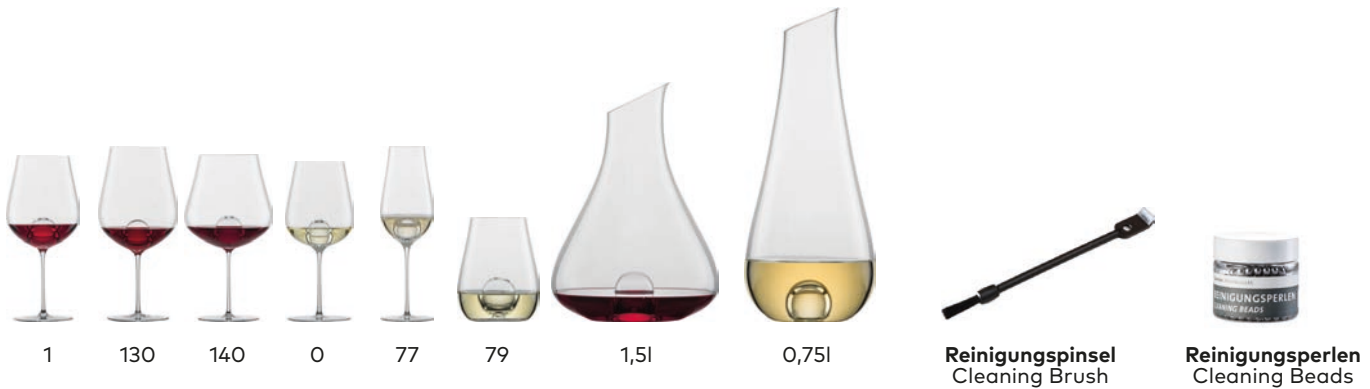

THE MOMENT

Gourmet Collection

HANDMADE

Air Sense Design by Bernadotte & Kylberg

Form 1367, 2854

ZWIESEL GLAS
handmade

Artikel Item	Größe Size	Bestell- Nr. neu new Order no.	Bestell- Nr. alt former Order no.	Artikel per VE Item per VE	St./ Pal. Pool	Höhe mm Height mm	Ø mm dia. mm	Inhalt ml Ca- capacity ml	EAN
ROTWEIN RED WINE									
Rotwein Red Wine	1	122184	119389	2	96	219	99	631	4001836091787
Bordeaux	130	122187	119391	2	96	232	108	843	4001836091817
Burgunder Burgundy	140	122185	119390	2	96	213	116	796	4001836091794
WEISSWEIN WHITE WINE									
Chardonnay	0	122188	119392	2	96	200	88	441	4001836091831
SEKT UND CHAMPAGNER SPARKLING WINE AND CHAMPAGNE									
Champagnerkelch Champagne	77	122186	119394	2	96	233	73	331	4001836091800
ALLROUND									
Allround	79	122189	119398	2	96	110	89	423	4001836091848
DEKANTER DECANTERS (FORM 2854)									
Rotweindekanter ¹⁾ Red Wine Decanter ¹⁾	1,5l	122190	119399	1	24	316	225	1500	4001836091855
Weißweindekanter ¹⁾ White Wine Decanter ¹⁾	0,75l	122262	119400	1	50	351	145	750	4001836093453
PFLEGEMITTEL & ZUBEHÖR CARE PRODUCTS & ACCESSORIES									
AIR SENSE Reinigungspinsel Cleaning Brushes	-	119674	-	1	-	-	-	-	4001836088435
Reinigungspirlen Cleaning Beads	-	118436	-	1	8000	40	40	-	4001836079341