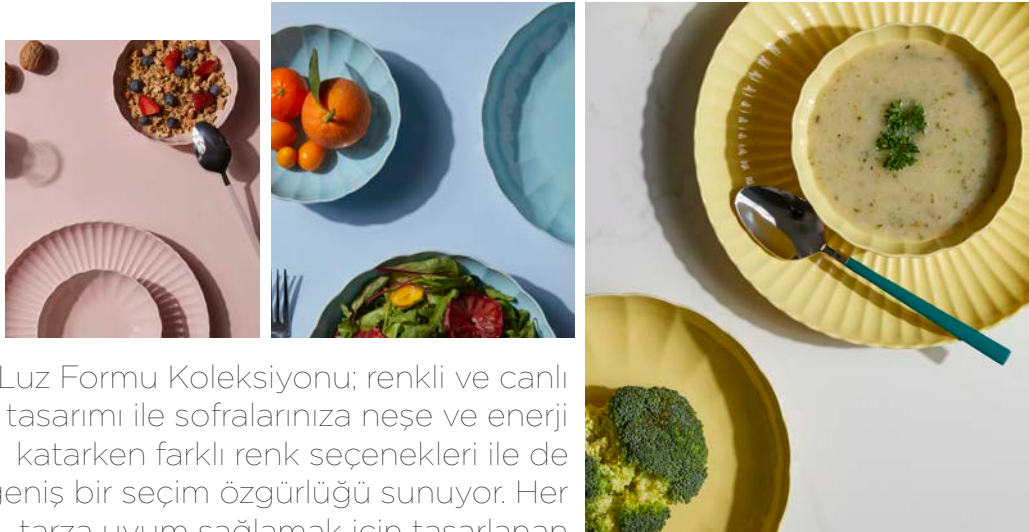

Kiremit - Tile

UFR13KS740942

Ø: 13 H: 4,65 cm V: 300 cc

L u z

Luz Formu Koleksiyonu; renkli ve canlı tasarımı ile sofralarınıza neşe ve enerji katarken farklı renk seçenekleri ile de geniş bir seçim özgürlüğü sunuyor. Her tarza uyum sağlamak için tasarlanan Luz Formu, pastel tonları ile huzur dolu bir atmosfer yaratırken aynı zamanda modern bir görünüm sergiliyor.