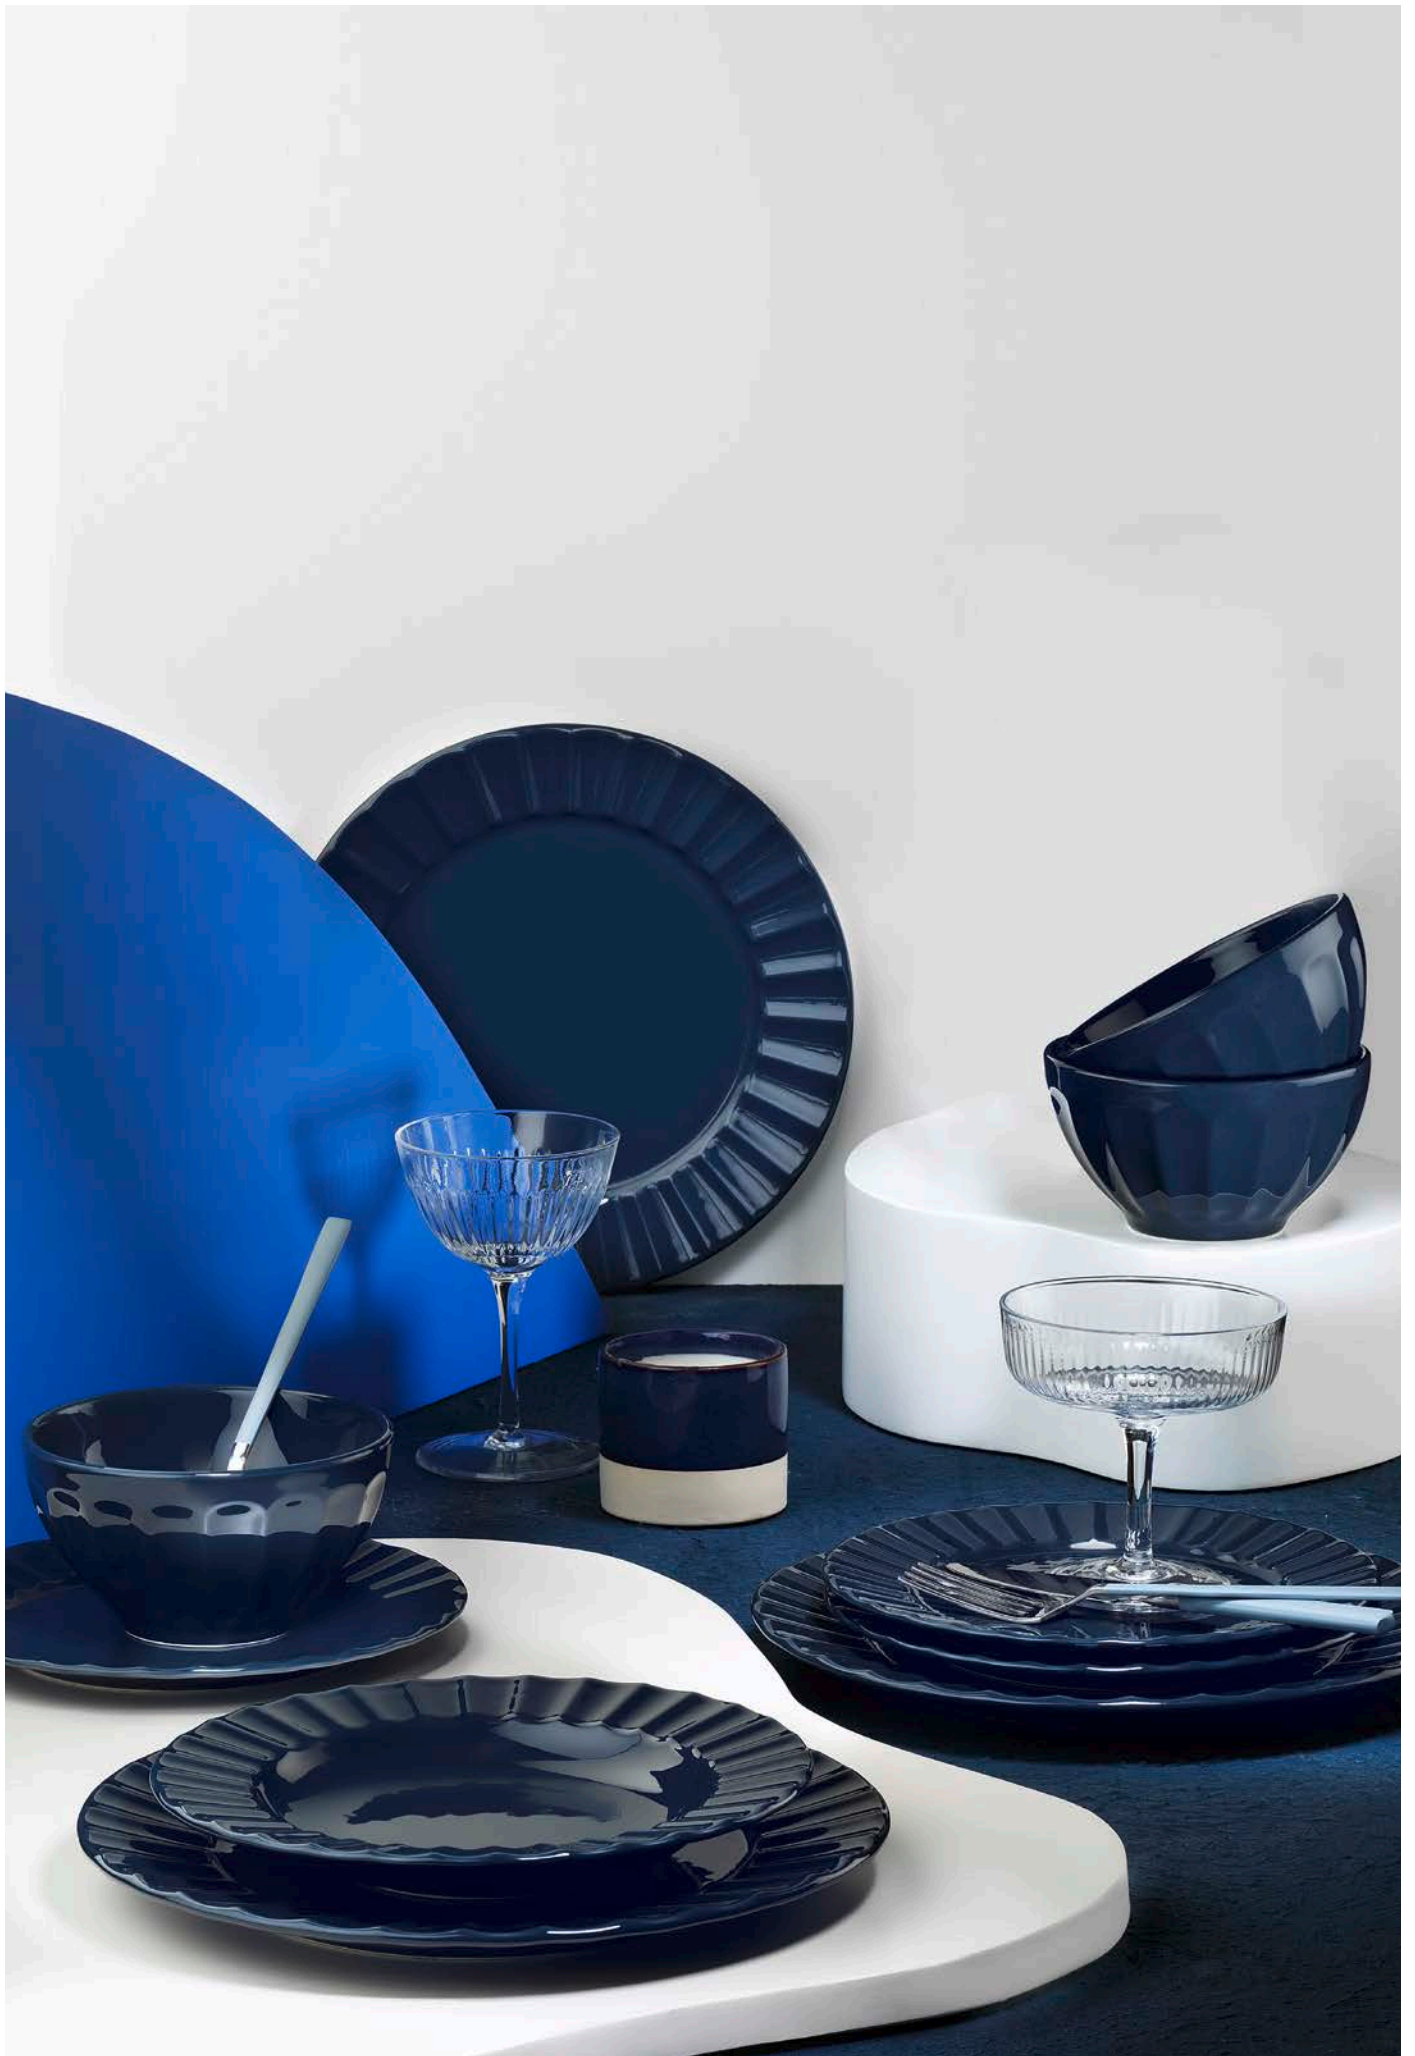

ANT21DU855A11
Ø: 21 H: 2,05 cm

DÜZ TABAK
FLAT PLATE

Krem - Cream

ANT21DU740158
Ø: 21 H: 2,05 cm

ÇUKUR TABAK
DEEP PLATE

Antik Bej - *Antique Beige*

ANT22CK855A11
Ø: 22 H: 3,43 cm V: 235 cc

ÇUKUR TABAK
DEEP PLATE

Krem - Cream

ANT22CK740158
Ø: 22 H: 3,43 cm V: 235 cc

KASE
BOWL

Antik Bej - *Antique Beige*

ANT14KS855A11
Ø: 14 H: 7,55 cm V: 500 cc

KASE
BOWL

Krem - Cream

ANT14KS740158
Ø: 14 H: 7,55 cm V: 500 cc