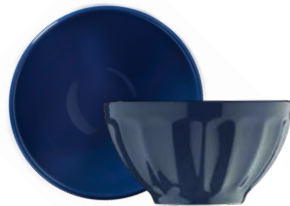

KASE
BOWL

Lacivert - *Navy Blue*

ANT14KS740933
Ø: 14 H: 7,55 cm V: 500 cc