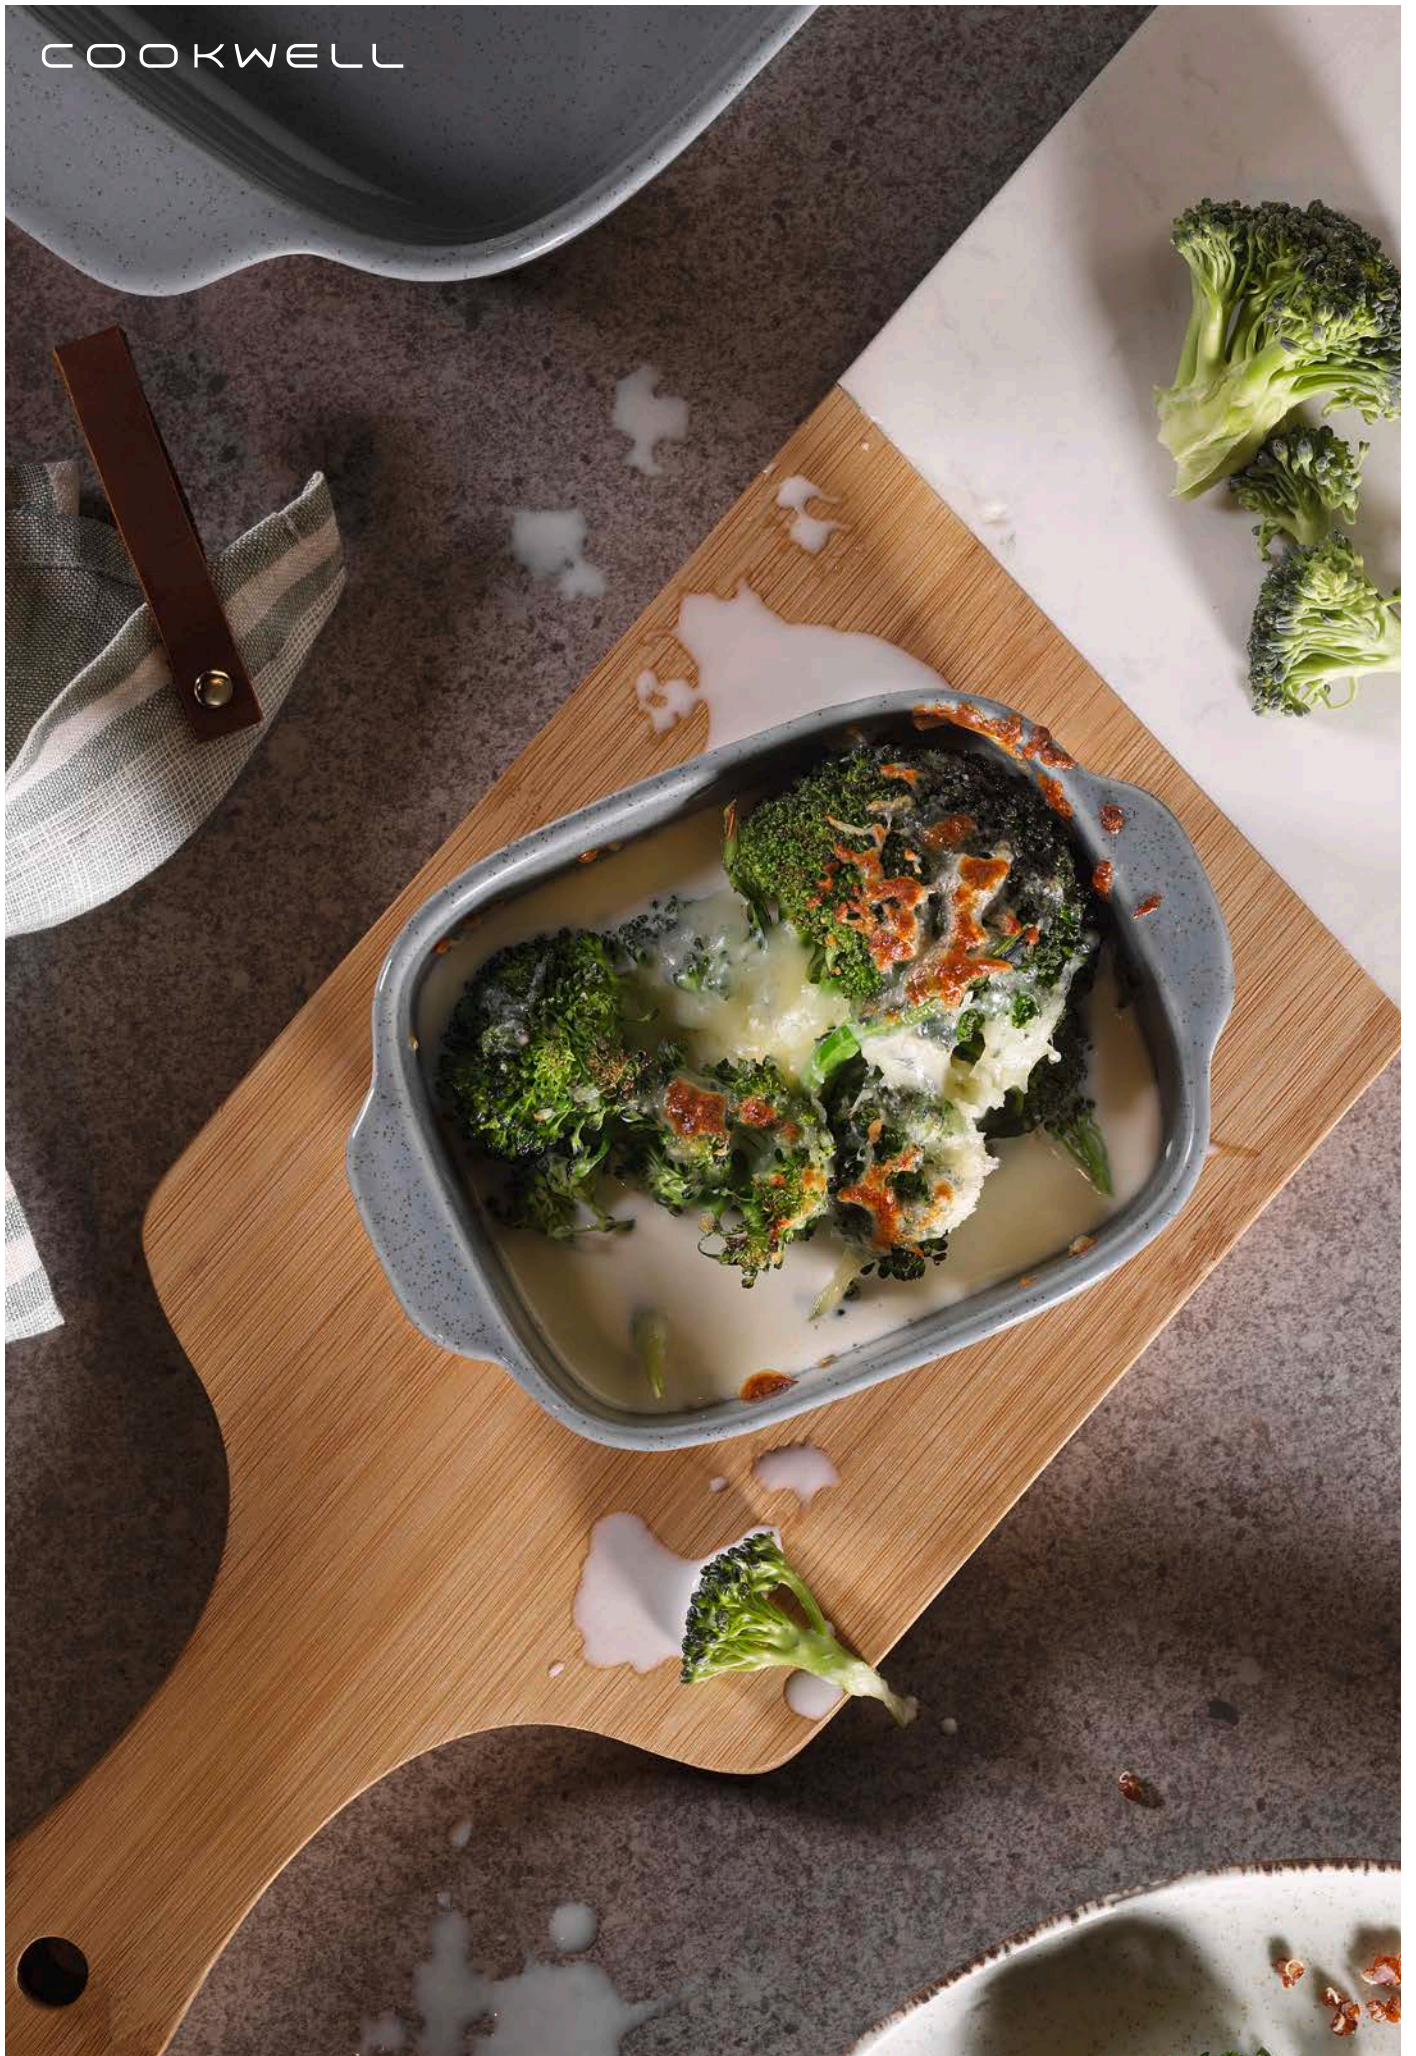

ÇUKUR TABAK
DEEP PLATE

Siyah / Black

AU20CK0004
Ø: 20 H: 6 cm

KASE
BOWL

Renkli / Colourful

AU23KS3R264
Ø: 23 H: 7,4 cm V:2100 cc

COOKWELL

Fırından sofraya fonksiyonel kullanımıyla çözüm sunan Cookwell, sağlıklı yaşamı temsil eder. Yemekleri kolayca fırından sofraya taşıma imkânı sağlayarak zamandan tasarruf ettirir.