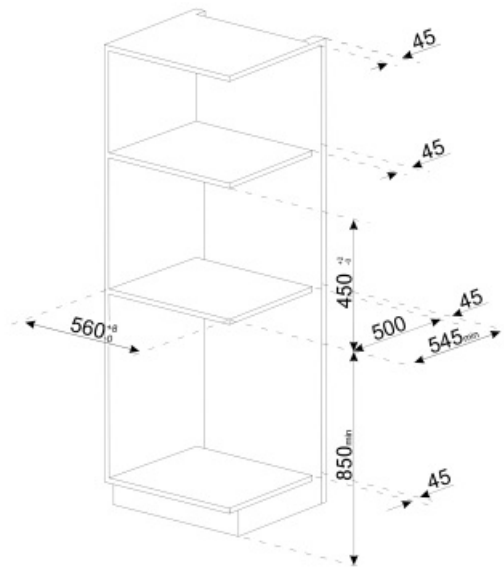

Сила тока 5,6 А
Напряжение 220-240 В

Длина электрического кабеля 180 см

Логистическая информация

Ширина изделия (мм) 595 мм
Глубина изделия (мм) 470 мм

Высота продукта (мм) 455 мм