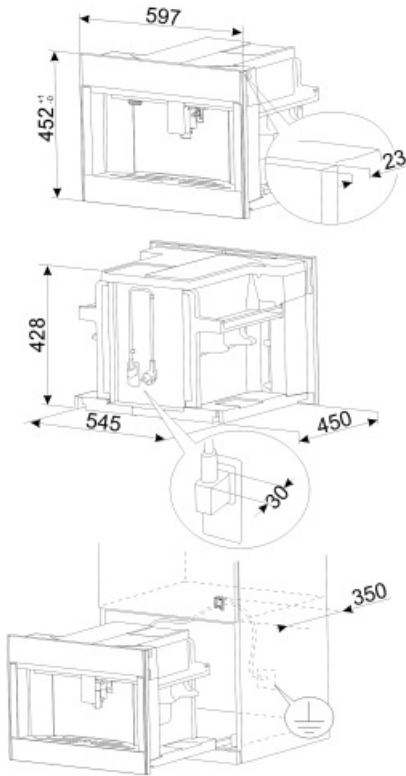

Сила тока 5,6 А
Напряжение 220-240 В

Длина электрического кабеля 180 см

Логистическая информация

Ширина изделия (мм) 595 мм
Глубина изделия (мм) 470 мм

Высота продукта (мм) 455 мм