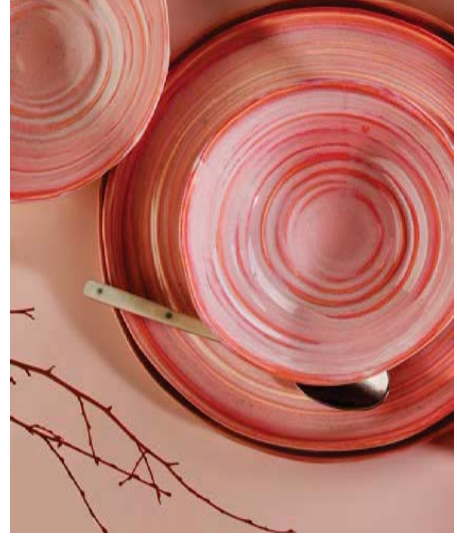

Organik tarımla üretilen gıdalardan ilham alan bir tasarım... Koleksiyonda, yemeklerde kullanılan malzemelerin doğallığından ve organik tarımla üretilen yiyeceklerin bolluğundan ilham alan tasarımlar yer alıyor. Ürün yelpazesi ile şefler ihtiyaçlarına uygun parçaları kolayca bulabilir ve etkileyici yemekler yaratabilir.

A design inspired by food produced with organic farming... Collection features designs that are inspired by the naturalness of the materials used in dishes, as well as the bounty of food produced through organic farming. With its product range, chefs can easily find pieces that suit their needs and create impressive dishes.

UNIQUE

NEW
COLLECTION

Reaktif sır, her ürüne özgün renk ve desen sunar. Bu nedenle her bir ürün tek ve eşsizdir.
Reactive glaze creates different color effects and patterns on each product. Thus, each piece is unique.